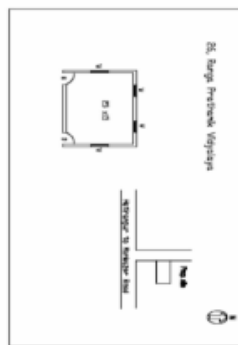

নির্বাচক নিবন্ধন আধিকারিকের স্বাক্ষর

Nazri Naksha

Google Map View

Polling Station Building Front View

Polling Station Front View

Cad View

Key MAP View

বিধানসভা নির্বাচনকেন্দ্রের নং, নাম : 249-রানীবাথ
ভাগ নং, নাম : 1-রাস্তা