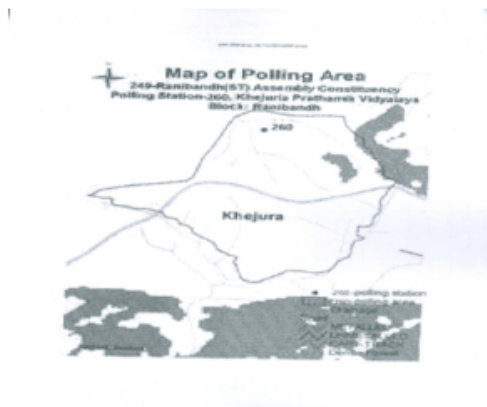

Nazri Naksha