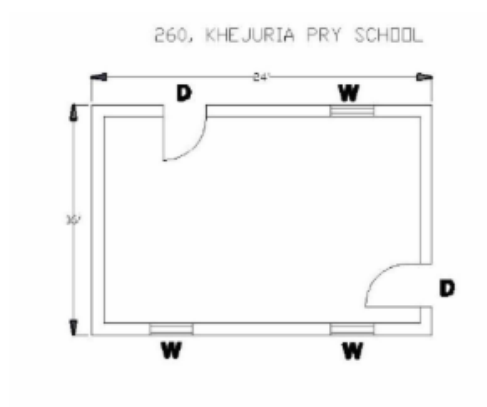

নির্বাচক নিবন্ধন আধিকারিকের স্বাক্ষর

Nazri Naksha

Google Map View

Polling Station Building Front View

Polling Station Front View

Cad View

Key MAP View

বিধানসভা নির্বাচনকেন্দ্রের নং, নাম : 249-রানীবাধ
ভাগ নং, নাম : 1-খেজুরিয়া