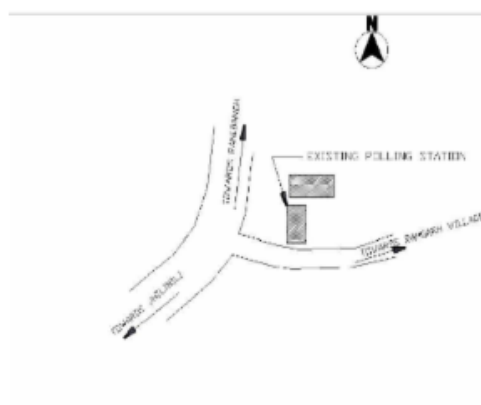

নির্বাচক নিবন্ধন আধিকারিকের স্বাক্ষর

Nazri Naksha

Google Map View

Polling Station Building Front View

Polling Station Front View

Cad View

Key MAP View

বিধানসভা নির্বাচনকেন্দ্রের নং, নাম : 249-রানীবাথ
ভাগ নং, নাম : 1-রামগড়