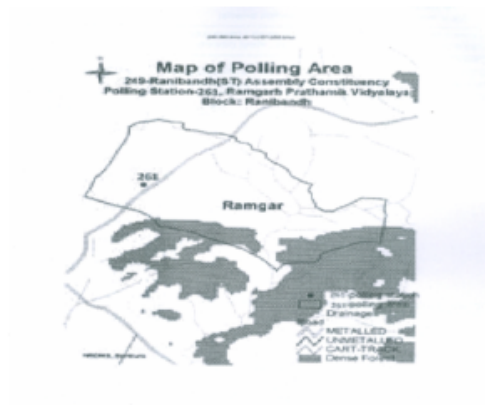

Nazri Naksha