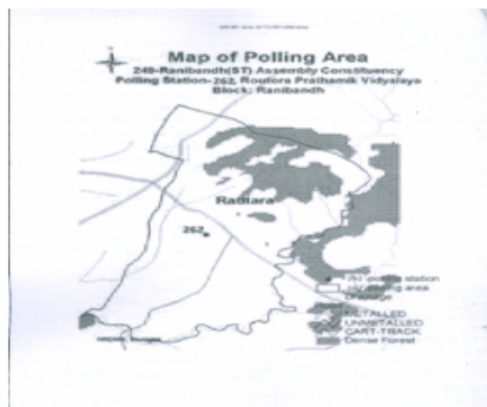

Nazri Naksha