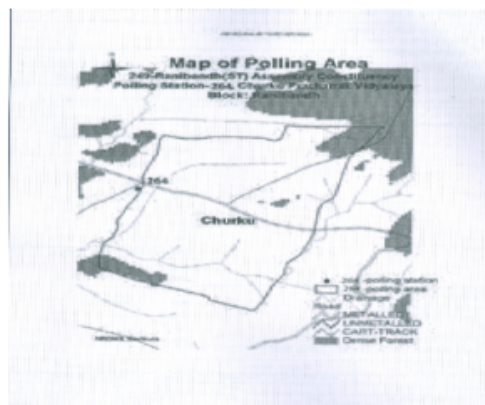

Nazri Naksha