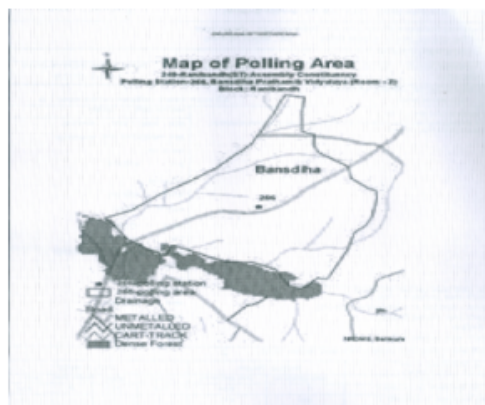

Nazri Naksha