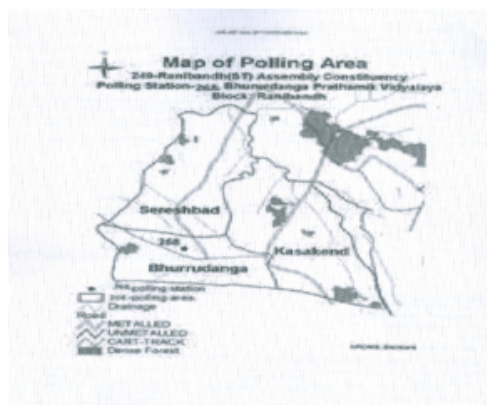

Nazri Naksha