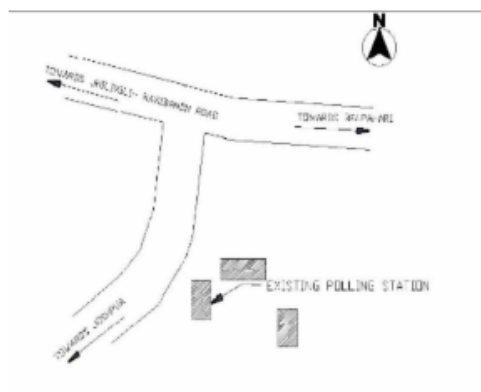

Key MAP View