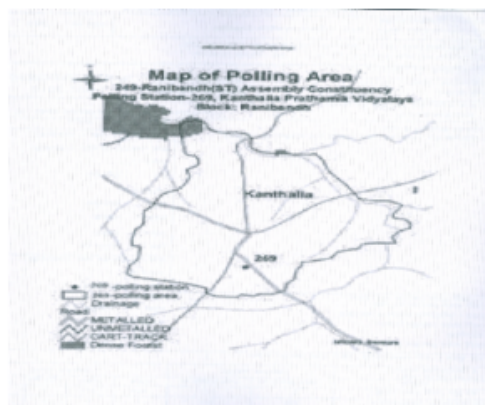

Nazri Naksha