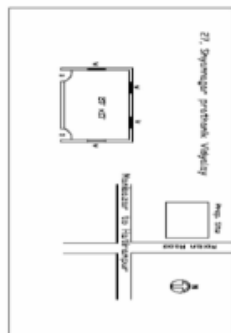

নির্বাচক নিবন্ধন আধিকারিকের স্বাক্ষর

Nazri Naksha

Google Map View

Polling Station Building Front View

Polling Station Front View

Cad View

Key MAP View

বিধানসভা নির্বাচনক্ষেত্রের নং, নাম : 249-রানীবাথ  
ভাগ নং, নাম : 1-শ্যামনগর