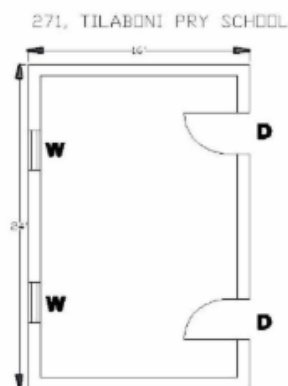

নির্বাচক নিবন্ধন আধিকারিকের স্বাক্ষর

Nazri Naksha

Google Map View

Polling Station Building Front View

Polling Station Front View

Cad View

Key MAP View

1	WB/36/246/168367	নাম : রামপদ কর্মকার পিতার নাম: গৌর কর্মকার বাড়ির নং : n0148 বয়স : 76 লিঙ্গ : পুরুষ	ফটো উপলব্ধ	2	WB/36/246/168251	নাম : প্রণতী কর্মকার স্বামীর নাম: রামপদ কর্মকার বাড়ির নং : n0148 বয়স : 69 লিঙ্গ : মহিলা	ফটো উপলব্ধ	3	WB/36/246/168410	নাম : বেহলা কর্মকার স্বামীর নাম: রবি কর্মকার বাড়ির নং : n0149 বয়স : 52 লিঙ্গ : মহিলা	ফটো উপলব্ধ
4	WB/36/246/168247	নাম : কালাচাঁদ কর্মকার পিতার নাম: দুঃখ কর্মকার বাড়ির নং : n0150 বয়স : 66 লিঙ্গ : পুরুষ	ফটো উপলব্ধ	5	WB/36/246/159763	নাম : মনসারাম কর্মকার পিতার নাম: মদন কর্মকার বাড়ির নং : n0190 বয়স : 61 লিঙ্গ : পুরুষ	ফটো উপলব্ধ	6	NVP2087211	নাম : কৃষ্ণ কর্মকার পিতার নাম: মনসারাম কর্মকার বাড়ির নং : n0190 বয়স : 27 লিঙ্গ : পুরুষ	ফটো উপলব্ধ
7	FSL2806032	নাম : চঞ্চলা কর্মকার স্বামীর নাম: মনসারাম কর্মকার বাড়ির নং : n0182 বয়স : 56 লিঙ্গ : মহিলা	ফটো উপলব্ধ	8	NVP1542182	নাম : রঞ্জিত কর্মকার পিতার নাম: কালাচাঁদ কর্মকার বাড়ির নং : n0150 বয়স : 31 লিঙ্গ : পুরুষ	ফটো উপলব্ধ	9	WB/36/246/168301	নাম : কম্পনা কর্মকার স্বামীর নাম: কালাচাঁদ কর্মকার বাড়ির নং : n0150 বয়স : 61 লিঙ্গ : মহিলা	ফটো উপলব্ধ
10	NVP1650076	নাম : পিঞ্চু কর্মকার পিতার নাম: রামপদ কর্মকার বাড়ির নং : n0148 বয়স : 31 লিঙ্গ : মহিলা	ফটো উপলব্ধ	11	NVP1542190	নাম : বিষ্ণু কর্মকার পিতার নাম: রামপদ কর্মকার বাড়ির নং : n0148 বয়স : 32 লিঙ্গ : পুরুষ	ফটো উপলব্ধ	12	NVP1076298	নাম : মেনকা কর্মকার পিতার নাম: রামপদ কর্মকার বাড়ির নং : n0148 বয়স : 37 লিঙ্গ : মহিলা	ফটো উপলব্ধ
13	NVP2000701	নাম : লক্ষ্মী কর্মকার পিতার নাম: কালাচাঁদ কর্মকার বাড়ির নং : এন০১৫০ বয়স : 28 লিঙ্গ : মহিলা	ফটো উপলব্ধ	14	NVP2458172	নাম : সুমিত্রা কর্মকার পিতার নাম: কালাচাঁদ কর্মকার বাড়ির নং : এন০150 বয়স : 22 লিঙ্গ : মহিলা	ফটো উপলব্ধ	15	NVP2369882	নাম : জ্যোৎস্না কর্মকার স্বামীর নাম: কৃষ্ণ কর্মকার বাড়ির নং : এন০১৯০ বয়স : 25 লিঙ্গ : মহিলা	ফটো উপলব্ধ
16	NVP2369767	নাম : অপর্ণা কালিন্দী পিতার নাম: জহর কালিন্দী বাড়ির নং : এন০০২ বয়স : 30 লিঙ্গ : মহিলা	ফটো উপলব্ধ	17	NVP1959592	নাম : প্রবীর কালিন্দী পিতার নাম: জহর কালিন্দী বাড়ির নং : n0105 বয়স : 26 লিঙ্গ : পুরুষ	ফটো উপলব্ধ	18	WB/36/246/168201	নাম : অনিমা কালিন্দী স্বামীর নাম: জহর কালিন্দী বাড়ির নং : n0105 বয়স : 58 লিঙ্গ : মহিলা	ফটো উপলব্ধ
19	WB/36/246/168497	নাম : জহর কালিন্দী পিতার নাম: বাউল কালিন্দী বাড়ির নং : n0105 বয়স : 64 লিঙ্গ : পুরুষ	ফটো উপলব্ধ	20	NVP1076355	নাম : কাঞ্চন কালিন্দী পিতার নাম: বিশ্বনাথ কালিন্দী বাড়ির নং : n0002 বয়স : 37 লিঙ্গ : পুরুষ	ফটো উপলব্ধ	21	WB/36/246/156261	নাম : বিশাখা কালিন্দী স্বামীর নাম: বিশ্বনাথ কালিন্দী বাড়ির নং : n0002 বয়স : 61 লিঙ্গ : মহিলা	ফটো উপলব্ধ
22	NVP1076322	নাম : টুম্পা কালিন্দী পিতার নাম: অনিল কালিন্দী বাড়ির নং : n0002 বয়স : 38 লিঙ্গ : মহিলা	ফটো উপলব্ধ	23	WB/36/246/156260	নাম : সরলা কালিন্দী স্বামীর নাম: আতারাম কালিন্দী বাড়ির নং : n0002 বয়স : 81 লিঙ্গ : মহিলা	ফটো উপলব্ধ	24	WB/36/246/156044	নাম : আতারাম কালিন্দী পিতার নাম: জগৎ কালিন্দী বাড়ির নং : n0002 বয়স : 86 লিঙ্গ : পুরুষ	ফটো উপলব্ধ
25	ITG2032928	নাম : মমতা কালিন্দী স্বামীর নাম: কাঞ্চন কালিন্দী বাড়ির নং : এন০০০২ বয়স : 28 লিঙ্গ : মহিলা	ফটো উপলব্ধ	26	NVP2132405	নাম : সাধন কালিন্দী পিতার নাম: রঙ্গলাল কালিন্দী বাড়ির নং : এন০১৭৭ বয়স : 23 লিঙ্গ : পুরুষ	ফটো উপলব্ধ	27	NVP2132348	নাম : জীওদা নন্দন কালিন্দী পিতার নাম: ভীমচন্দ্র কালিন্দী বাড়ির নং : এন০০০২ বয়স : 24 লিঙ্গ : পুরুষ	ফটো উপলব্ধ
28	NVP1959634	নাম : বিধান কালিন্দী পিতার নাম: রঙ্গলাল কালিন্দী বাড়ির নং : n0177 বয়স : 26 লিঙ্গ : পুরুষ	ফটো উপলব্ধ	29	FSL2441699	নাম : ভীম কালিন্দী পিতার নাম: আতারাম কালিন্দী বাড়ির নং : n0002 বয়স : 44 লিঙ্গ : পুরুষ	ফটো উপলব্ধ	30	FSL2441707	নাম : রেখা কালিন্দী স্বামীর নাম: ভীম কালিন্দী বাড়ির নং : n0002 বয়স : 42 লিঙ্গ : মহিলা	ফটো উপলব্ধ