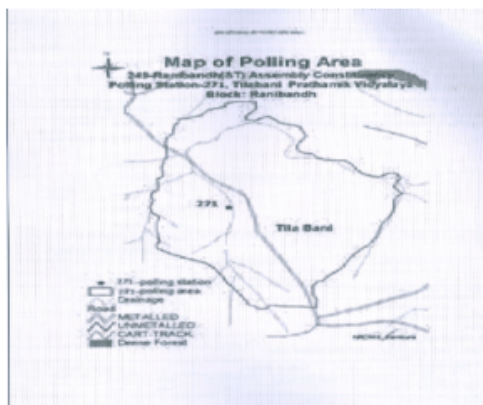

Nazri Naksha