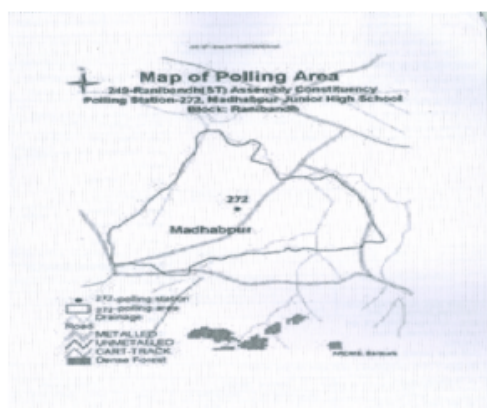

Nazri Naksha