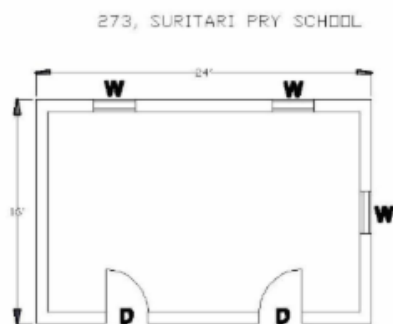

নির্বাচক নিবন্ধন আধিকারিকের স্বাক্ষর

Nazri Naksha

Google Map View

Polling Station Building Front View

Polling Station Front View

Cad View

Key MAP View

|    |                  |                                                                                                          |            |    |                  |                                                                                                         |            |    |                  |                                                                                                          |            |
|----|------------------|----------------------------------------------------------------------------------------------------------|------------|----|------------------|---------------------------------------------------------------------------------------------------------|------------|----|------------------|----------------------------------------------------------------------------------------------------------|------------|
| 1  | WB/36/246/156060 | নাম : চিওরজন কুস্তকার<br>পিতার নাম: পঞ্চানন কুস্তকার<br>বাড়ির নং : n0042<br>বয়স : 61 লিঙ্গ : পুরুষ     | ফটো উপলব্ধ | 2  | WB/36/246/156057 | নাম : আরতি কুস্তকার<br>স্বামীর নাম: চিত্তরঞ্জন কুস্তকার<br>বাড়ির নং : n0042<br>বয়স : 56 লিঙ্গ : মহিলা | ফটো উপলব্ধ | 3  | WB/36/246/156008 | নাম : সনত কুস্তকার<br>পিতার নাম: পঞ্চানন কুস্তকার<br>বাড়ির নং : n0044<br>বয়স : 57 লিঙ্গ : পুরুষ        | ফটো উপলব্ধ |
| 4  | WB/36/246/156052 | নাম : লক্ষ্মী কুস্তকার<br>স্বামীর নাম: সনত কুস্তকার<br>বাড়ির নং : n0044<br>বয়স : 55 লিঙ্গ : মহিলা      | ফটো উপলব্ধ | 5  | NVP1303023       | নাম : অভিজিৎ পাল<br>পিতার নাম: সনৎ পাল<br>বাড়ির নং : n0044<br>বয়স : 34 লিঙ্গ : পুরুষ                  | ফটো উপলব্ধ | 6  | WB/36/246/156054 | নাম : ফুল কুস্তকার<br>স্বামীর নাম: আশুতোষ কুস্তকার<br>বাড়ির নং : n0045<br>বয়স : 66 লিঙ্গ : মহিলা       | ফটো উপলব্ধ |
| 7  | FSL2442721       | নাম : অশ্বিনী কুস্তকার<br>পিতার নাম: আশুতোষ কুস্তকার<br>বাড়ির নং : n0045<br>বয়স : 43 লিঙ্গ : পুরুষ     | ফটো উপলব্ধ | 8  | FSL2982114       | নাম : অলকা কুস্তকার<br>স্বামীর নাম: অশ্বিনী কুস্তকার<br>বাড়ির নং : n0045<br>বয়স : 38 লিঙ্গ : মহিলা    | ফটো উপলব্ধ | 9  | WB/36/246/156055 | নাম : রাধিকা কুস্তকার<br>স্বামীর নাম: কালিপদ কুস্তকার<br>বাড়ির নং : n0045<br>বয়স : 63 লিঙ্গ : মহিলা    | ফটো উপলব্ধ |
| 10 | WB/36/246/156050 | নাম : সুলোচনা কুস্তকার<br>স্বামীর নাম: রবি কুস্তকার<br>বাড়ির নং : n0047<br>বয়স : 59 লিঙ্গ : মহিলা      | ফটো উপলব্ধ | 11 | WB/36/246/156366 | নাম : রঞ্জিত কুস্তকার<br>পিতার নাম: মতিলাল কুস্তকার<br>বাড়ির নং : n0047<br>বয়স : 56 লিঙ্গ : পুরুষ     | ফটো উপলব্ধ | 12 | NVP1302983       | নাম : সঞ্জয় কুস্তকার<br>পিতার নাম: রবীন্দ্রনাথ কুস্তকার<br>বাড়ির নং : n0047<br>বয়স : 36 লিঙ্গ : পুরুষ | ফটো উপলব্ধ |
| 13 | NVP1303031       | নাম : তিলোত্তমা কুস্তকার<br>স্বামীর নাম: সঞ্জয় কুস্তকার<br>বাড়ির নং : n0047<br>বয়স : 35 লিঙ্গ : মহিলা | ফটো উপলব্ধ | 14 | WB/36/246/156187 | নাম : কম্পনা কুস্তকার<br>স্বামীর নাম: অজিত কুস্তকার<br>বাড়ির নং : n0049<br>বয়স : 54 লিঙ্গ : মহিলা     | ফটো উপলব্ধ | 15 | NVP1431410       | নাম : নির্মল কুস্তকার<br>পিতার নাম: চক্রধর কুস্তকার<br>বাড়ির নং : n0056<br>বয়স : 34 লিঙ্গ : পুরুষ      | ফটো উপলব্ধ |
| 16 | WB/36/246/156210 | নাম : সন্তোষ কুস্তকার<br>পিতার নাম: বঙ্কবিহারী কুস্তকার<br>বাড়ির নং : n0057<br>বয়স : 66 লিঙ্গ : পুরুষ  | ফটো উপলব্ধ | 17 | WB/36/246/156041 | নাম : নাসিকা কুস্তকার<br>স্বামীর নাম: সন্তোষ কুস্তকার<br>বাড়ির নং : n0057<br>বয়স : 59 লিঙ্গ : মহিলা   | ফটো উপলব্ধ | 18 | FSL2442911       | নাম : মধুসূদন কুস্তকার<br>পিতার নাম: সন্তোষ কুস্তকার<br>বাড়ির নং : n0057<br>বয়স : 44 লিঙ্গ : পুরুষ     | ফটো উপলব্ধ |
| 19 | FSL2442929       | নাম : বর্নালী কুস্তকার<br>স্বামীর নাম: মধুসূদন কুস্তকার<br>বাড়ির নং : n0057<br>বয়স : 42 লিঙ্গ : মহিলা  | ফটো উপলব্ধ | 20 | NVP1084979       | নাম : দীপক কুস্তকার<br>পিতার নাম: সন্তোষ কুস্তকার<br>বাড়ির নং : n0057<br>বয়স : 40 লিঙ্গ : পুরুষ       | ফটো উপলব্ধ | 21 | WB/36/246/156329 | নাম : মৃতা কুস্তকার<br>স্বামীর নাম: সুবল কুস্তকার<br>বাড়ির নং : n0058<br>বয়স : 65 লিঙ্গ : মহিলা        | ফটো উপলব্ধ |
| 22 | WB/36/246/156019 | নাম : আন্বাদী কুস্তকার<br>স্বামীর নাম: গুনধর কুস্তকার<br>বাড়ির নং : n0061<br>বয়স : 69 লিঙ্গ : মহিলা    | ফটো উপলব্ধ | 23 | FSL2982106       | নাম : রমনী কুস্তকার<br>পিতার নাম: গুনধর কুস্তকার<br>বাড়ির নং : n0061<br>বয়স : 37 লিঙ্গ : মহিলা        | ফটো উপলব্ধ | 24 | FSL2085785       | নাম : পলু কুস্তকার<br>পিতার নাম: সুবল কুস্তকার<br>বাড়ির নং : n0061<br>বয়স : 42 লিঙ্গ : পুরুষ           | ফটো উপলব্ধ |
| 25 | NVP1192939       | নাম : প্রমিলা পাল<br>স্বামীর নাম: পলু পাল<br>বাড়ির নং : n0061<br>বয়স : 37 লিঙ্গ : মহিলা                | ফটো উপলব্ধ | 26 | WB/36/246/156214 | নাম : গুরুপদ কুস্তকার<br>পিতার নাম: হাড়িরাম কুস্তকার<br>বাড়ির নং : n0062<br>বয়স : 52 লিঙ্গ : পুরুষ   | ফটো উপলব্ধ | 27 | WB/36/246/156213 | নাম : গোলাপী কুস্তকার<br>স্বামীর নাম: গুরুপদ কুস্তকার<br>বাড়ির নং : n0062<br>বয়স : 49 লিঙ্গ : মহিলা    | ফটো উপলব্ধ |
| 28 | WB/36/246/156630 | নাম : রাধানাথ কুস্তকার<br>পিতার নাম: কান্দ কুস্তকার<br>বাড়ির নং : n0063<br>বয়স : 56 লিঙ্গ : পুরুষ      | ফটো উপলব্ধ | 29 | WB/36/246/156600 | নাম : তারামনি কুস্তকার<br>স্বামীর নাম: রাধানাথ কুস্তকার<br>বাড়ির নং : n0063<br>বয়স : 51 লিঙ্গ : মহিলা | ফটো উপলব্ধ | 30 | FSL2442754       | নাম : হারাধন কুস্তকার<br>পিতার নাম: খাদি কুস্তকার<br>বাড়ির নং : n0063<br>বয়স : 44 লিঙ্গ : পুরুষ        | ফটো উপলব্ধ |