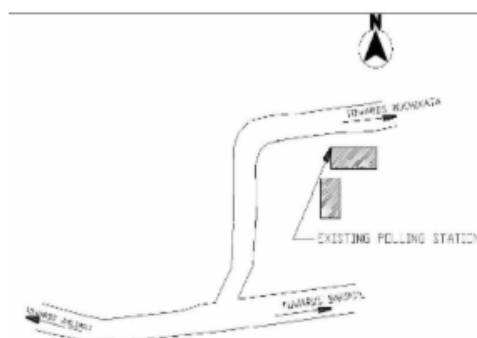

নির্বাচক নিবন্ধন আধিকারিকের স্বাক্ষর

Nazri Naksha

Google Map View

Polling Station Building Front View

Polling Station Front View

Cad View

Key MAP View

|    |                  |                                                                                                          |            |    |                  |                                                                                                         |            |    |                  |                                                                                                          |            |
|----|------------------|----------------------------------------------------------------------------------------------------------|------------|----|------------------|---------------------------------------------------------------------------------------------------------|------------|----|------------------|----------------------------------------------------------------------------------------------------------|------------|
| 1  | WB/36/246/156060 | নাম : চিওরজন কুস্তকার<br>পিতার নাম: পঞ্চানন কুস্তকার<br>বাড়ির নং : n0042<br>বয়স : 61 লিঙ্গ : পুরুষ     | ফটো উপলব্ধ | 2  | WB/36/246/156057 | নাম : আরতি কুস্তকার<br>স্বামীর নাম: চিত্তরঞ্জন কুস্তকার<br>বাড়ির নং : n0042<br>বয়স : 56 লিঙ্গ : মহিলা | ফটো উপলব্ধ | 3  | WB/36/246/156008 | নাম : সনত কুস্তকার<br>পিতার নাম: পঞ্চানন কুস্তকার<br>বাড়ির নং : n0044<br>বয়স : 57 লিঙ্গ : পুরুষ        | ফটো উপলব্ধ |
| 4  | WB/36/246/156052 | নাম : লক্ষ্মী কুস্তকার<br>স্বামীর নাম: সনত কুস্তকার<br>বাড়ির নং : n0044<br>বয়স : 55 লিঙ্গ : মহিলা      | ফটো উপলব্ধ | 5  | NVP1303023       | নাম : অভিজিৎ পাল<br>পিতার নাম: সনৎ পাল<br>বাড়ির নং : n0044<br>বয়স : 34 লিঙ্গ : পুরুষ                  | ফটো উপলব্ধ | 6  | WB/36/246/156054 | নাম : ফুল কুস্তকার<br>স্বামীর নাম: আশুতোষ কুস্তকার<br>বাড়ির নং : n0045<br>বয়স : 66 লিঙ্গ : মহিলা       | ফটো উপলব্ধ |
| 7  | FSL2442721       | নাম : অশ্বিনী কুস্তকার<br>পিতার নাম: আশুতোষ কুস্তকার<br>বাড়ির নং : n0045<br>বয়স : 43 লিঙ্গ : পুরুষ     | ফটো উপলব্ধ | 8  | FSL2982114       | নাম : অলকা কুস্তকার<br>স্বামীর নাম: অশ্বিনী কুস্তকার<br>বাড়ির নং : n0045<br>বয়স : 38 লিঙ্গ : মহিলা    | ফটো উপলব্ধ | 9  | WB/36/246/156055 | নাম : রাধিকা কুস্তকার<br>স্বামীর নাম: কালিপদ কুস্তকার<br>বাড়ির নং : n0045<br>বয়স : 63 লিঙ্গ : মহিলা    | ফটো উপলব্ধ |
| 10 | WB/36/246/156050 | নাম : সুলোচনা কুস্তকার<br>স্বামীর নাম: রবি কুস্তকার<br>বাড়ির নং : n0047<br>বয়স : 59 লিঙ্গ : মহিলা      | ফটো উপলব্ধ | 11 | WB/36/246/156366 | নাম : রঞ্জিত কুস্তকার<br>পিতার নাম: মতিলাল কুস্তকার<br>বাড়ির নং : n0047<br>বয়স : 56 লিঙ্গ : পুরুষ     | ফটো উপলব্ধ | 12 | NVP1302983       | নাম : সঞ্জয় কুস্তকার<br>পিতার নাম: রবীন্দ্রনাথ কুস্তকার<br>বাড়ির নং : n0047<br>বয়স : 36 লিঙ্গ : পুরুষ | ফটো উপলব্ধ |
| 13 | NVP1303031       | নাম : তিলোত্তমা কুস্তকার<br>স্বামীর নাম: সঞ্জয় কুস্তকার<br>বাড়ির নং : n0047<br>বয়স : 35 লিঙ্গ : মহিলা | ফটো উপলব্ধ | 14 | WB/36/246/156187 | নাম : কম্পনা কুস্তকার<br>স্বামীর নাম: অজিত কুস্তকার<br>বাড়ির নং : n0049<br>বয়স : 54 লিঙ্গ : মহিলা     | ফটো উপলব্ধ | 15 | NVP1431410       | নাম : নির্মল কুস্তকার<br>পিতার নাম: চক্রধর কুস্তকার<br>বাড়ির নং : n0056<br>বয়স : 34 লিঙ্গ : পুরুষ      | ফটো উপলব্ধ |
| 16 | WB/36/246/156210 | নাম : সন্তোষ কুস্তকার<br>পিতার নাম: বঙ্কবিহারী কুস্তকার<br>বাড়ির নং : n0057<br>বয়স : 66 লিঙ্গ : পুরুষ  | ফটো উপলব্ধ | 17 | WB/36/246/156041 | নাম : নাসিকা কুস্তকার<br>স্বামীর নাম: সন্তোষ কুস্তকার<br>বাড়ির নং : n0057<br>বয়স : 59 লিঙ্গ : মহিলা   | ফটো উপলব্ধ | 18 | FSL2442911       | নাম : মধুসূদন কুস্তকার<br>পিতার নাম: সন্তোষ কুস্তকার<br>বাড়ির নং : n0057<br>বয়স : 44 লিঙ্গ : পুরুষ     | ফটো উপলব্ধ |
| 19 | FSL2442929       | নাম : বর্নালী কুস্তকার<br>স্বামীর নাম: মধুসূদন কুস্তকার<br>বাড়ির নং : n0057<br>বয়স : 42 লিঙ্গ : মহিলা  | ফটো উপলব্ধ | 20 | NVP1084979       | নাম : দীপক কুস্তকার<br>পিতার নাম: সন্তোষ কুস্তকার<br>বাড়ির নং : n0057<br>বয়স : 40 লিঙ্গ : পুরুষ       | ফটো উপলব্ধ | 21 | WB/36/246/156329 | নাম : মৃতা কুস্তকার<br>স্বামীর নাম: সুবল কুস্তকার<br>বাড়ির নং : n0058<br>বয়স : 65 লিঙ্গ : মহিলা        | ফটো উপলব্ধ |
| 22 | WB/36/246/156019 | নাম : আন্বাদী কুস্তকার<br>স্বামীর নাম: গুনধর কুস্তকার<br>বাড়ির নং : n0061<br>বয়স : 69 লিঙ্গ : মহিলা    | ফটো উপলব্ধ | 23 | FSL2982106       | নাম : রমনী কুস্তকার<br>পিতার নাম: গুনধর কুস্তকার<br>বাড়ির নং : n0061<br>বয়স : 37 লিঙ্গ : মহিলা        | ফটো উপলব্ধ | 24 | FSL2085785       | নাম : পলু কুস্তকার<br>পিতার নাম: সুবল কুস্তকার<br>বাড়ির নং : n0061<br>বয়স : 42 লিঙ্গ : পুরুষ           | ফটো উপলব্ধ |
| 25 | NVP1192939       | নাম : প্রমিলা পাল<br>স্বামীর নাম: পলু পাল<br>বাড়ির নং : n0061<br>বয়স : 37 লিঙ্গ : মহিলা                | ফটো উপলব্ধ | 26 | WB/36/246/156214 | নাম : গুরুপদ কুস্তকার<br>পিতার নাম: হাড়িরাম কুস্তকার<br>বাড়ির নং : n0062<br>বয়স : 52 লিঙ্গ : পুরুষ   | ফটো উপলব্ধ | 27 | WB/36/246/156213 | নাম : গোলাপী কুস্তকার<br>স্বামীর নাম: গুরুপদ কুস্তকার<br>বাড়ির নং : n0062<br>বয়স : 49 লিঙ্গ : মহিলা    | ফটো উপলব্ধ |
| 28 | WB/36/246/156630 | নাম : রাধানাথ কুস্তকার<br>পিতার নাম: কান্দ কুস্তকার<br>বাড়ির নং : n0063<br>বয়স : 56 লিঙ্গ : পুরুষ      | ফটো উপলব্ধ | 29 | WB/36/246/156600 | নাম : তারামনি কুস্তকার<br>স্বামীর নাম: রাধানাথ কুস্তকার<br>বাড়ির নং : n0063<br>বয়স : 51 লিঙ্গ : মহিলা | ফটো উপলব্ধ | 30 | FSL2442754       | নাম : হারাধন কুস্তকার<br>পিতার নাম: খাদি কুস্তকার<br>বাড়ির নং : n0063<br>বয়স : 44 লিঙ্গ : পুরুষ        | ফটো উপলব্ধ |