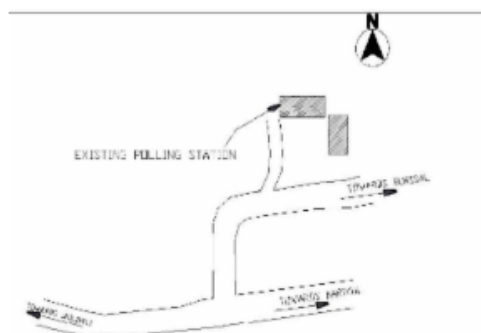

নির্বাচক নিবন্ধন আধিকারিকের স্বাক্ষর

Nazri Naksha

Google Map View

Polling Station Building Front View

Polling Station Front View

Cad View

Key MAP View

1	WB/36/246/165337	নাম : রাধিকা কর্মকার স্বামীর নাম: অজিত কর্মকার বাড়ির নং : n0001 বয়স : 56 লিঙ্গ : মহিলা	ফটো উপলব্ধ	2	WB/36/246/165016	নাম : ক্ষুদিরাম কর্মকার পিতার নাম: অজয় কর্মকার বাড়ির নং : n0002 বয়স : 66 লিঙ্গ : পুরুষ	ফটো উপলব্ধ	3	WB/36/246/165269	নাম : গীতারাণী কর্মকার স্বামীর নাম: ক্ষুদিরাম কর্মকার বাড়ির নং : n0002 বয়স : 56 লিঙ্গ : মহিলা	ফটো উপলব্ধ
4	NVP1743046	নাম : জিতেন কর্মকার পিতার নাম: ক্ষুদিরাম কর্মকার বাড়ির নং : n0002 বয়স : 31 লিঙ্গ : পুরুষ	ফটো উপলব্ধ	5	WB/36/246/165402	নাম : লক্ষীকান্ত কর্মকার পিতার নাম: সুজয় কর্মকার বাড়ির নং : n0003 বয়স : 56 লিঙ্গ : পুরুষ	ফটো উপলব্ধ	6	NVP1303064	নাম : বাপি কর্মকার পিতার নাম: লক্ষীকান্ত কর্মকার বাড়ির নং : n0003 বয়স : 35 লিঙ্গ : পুরুষ	ফটো উপলব্ধ
7	WB/36/246/165251	নাম : গুডল কর্মকার পিতার নাম: সুজয় কর্মকার বাড়ির নং : n0003 বয়স : 49 লিঙ্গ : পুরুষ	ফটো উপলব্ধ	8	NVP1651314	নাম : মঞ্জু কর্মকার স্বামীর নাম: গুডল কর্মকার বাড়ির নং : n0003 বয়স : 41 লিঙ্গ : মহিলা	ফটো উপলব্ধ	9	NVP1651173	নাম : কাজল কর্মকার স্বামীর নাম: বাপি কর্মকার বাড়ির নং : n0003 বয়স : 33 লিঙ্গ : মহিলা	ফটো উপলব্ধ
10	WB/36/246/165224	নাম : চুনারাম কর্মকার পিতার নাম: অজয় কর্মকার বাড়ির নং : n0004 বয়স : 71 লিঙ্গ : পুরুষ	ফটো উপলব্ধ	11	WB/36/246/165268	নাম : সুখদা কর্মকার স্বামীর নাম: চুনারাম কর্মকার বাড়ির নং : n0004 বয়স : 61 লিঙ্গ : মহিলা	ফটো উপলব্ধ	12	NVP1651215	নাম : নারায়ন কর্মকার পিতার নাম: চুনারাম কর্মকার বাড়ির নং : n0004 বয়স : 38 লিঙ্গ : পুরুষ	ফটো উপলব্ধ
13	NVP1303072	নাম : সরকার কর্মকার পিতার নাম: চুনারাম কর্মকার বাড়ির নং : n0004 বয়স : 35 লিঙ্গ : পুরুষ	ফটো উপলব্ধ	14	WB/36/246/165017	নাম : কালিপদ কর্মকার পিতার নাম: অজয় কর্মকার বাড়ির নং : n0006 বয়স : 76 লিঙ্গ : পুরুষ	ফটো উপলব্ধ	15	WB/36/246/165294	নাম : তুলসী কর্মকার স্বামীর নাম: কালিপদ কর্মকার বাড়ির নং : n0006 বয়স : 66 লিঙ্গ : মহিলা	ফটো উপলব্ধ
16	NVP1542638	নাম : নয়ন কর্মকার পিতার নাম: কালিপদ কর্মকার বাড়ির নং : n0006 বয়স : 33 লিঙ্গ : পুরুষ	ফটো উপলব্ধ	17	FSL1386770	নাম : অনিল কর্মকার পিতার নাম: দেবকরন কর্মকার বাড়ির নং : n0008 বয়স : 54 লিঙ্গ : পুরুষ	ফটো উপলব্ধ	18	FSL2448603	নাম : কাঞ্চনী কর্মকার স্বামীর নাম: অনিল কর্মকার বাড়ির নং : n0008 বয়স : 51 লিঙ্গ : মহিলা	ফটো উপলব্ধ
19	NVP1303080	নাম : সঞ্জয় কর্মকার পিতার নাম: শ্রী চরন কর্মকার বাড়ির নং : n0009 বয়স : 44 লিঙ্গ : পুরুষ	ফটো উপলব্ধ	20	WB/36/246/165031	নাম : প্রফুল্ল কর্মকার পিতার নাম: শ্রীচরন কর্মকার বাড়ির নং : n0010 বয়স : 57 লিঙ্গ : পুরুষ	ফটো উপলব্ধ	21	WB/36/246/165235	নাম : শেফালী কর্মকার স্বামীর নাম: প্রফুল্ল কর্মকার বাড়ির নং : n0010 বয়স : 51 লিঙ্গ : মহিলা	ফটো উপলব্ধ
22	NVP1303098	নাম : প্রসেনজিৎ কর্মকার পিতার নাম: প্রফুল্ল কর্মকার বাড়ির নং : n0010 বয়স : 34 লিঙ্গ : পুরুষ	ফটো উপলব্ধ	23	NVP1542703	নাম : বাসন্তী কর্মকার স্বামীর নাম: প্রসেনজিৎ কর্মকার বাড়ির নং : n0010 বয়স : 32 লিঙ্গ : মহিলা	ফটো উপলব্ধ	24	NVP1886100	নাম : খোকন কর্মকার পিতার নাম: অনিল কর্মকার বাড়ির নং : n0008 বয়স : 30 লিঙ্গ : পুরুষ	ফটো উপলব্ধ
25	NVP1901602	নাম : শ্রীমন্ত কর্মকার পিতার নাম: অনিল কর্মকার বাড়ির নং : n0008 বয়স : 31 লিঙ্গ : পুরুষ	ফটো উপলব্ধ	26	NVP1901610	নাম : বিশাখা কর্মকার স্বামীর নাম: নারায়ন কর্মকার বাড়ির নং : n0004 বয়স : 28 লিঙ্গ : মহিলা	ফটো উপলব্ধ	27	NVP1901628	নাম : জবা কর্মকার স্বামীর নাম: সরকার কর্মকার বাড়ির নং : n0004 বয়স : 28 লিঙ্গ : মহিলা	ফটো উপলব্ধ
28	NVP1943893	নাম : বাবলু কর্মকার মায়ের নাম: কাঞ্চনী কর্মকার বাড়ির নং : n0008 বয়স : 27 লিঙ্গ : পুরুষ	ফটো উপলব্ধ	29	NVP1943901	নাম : চিরঞ্জীত কর্মকার পিতার নাম: ক্ষুদিরাম কর্মকার বাড়ির নং : n0002 বয়স : 26 লিঙ্গ : পুরুষ	ফটো উপলব্ধ	30	NVP1827294	নাম : মহন্ত কর্মকার পিতার নাম: আনন্দ কর্মকার বাড়ির নং : n0017 বয়স : 29 লিঙ্গ : পুরুষ	ফটো উপলব্ধ