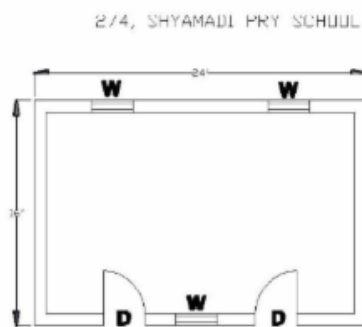

নির্বাচক নিবন্ধন আধিকারিকের স্বাক্ষর

Nazri Naksha

Google Map View

Polling Station Building Front View

Polling Station Front View

Cad View

Key MAP View

1	WB/36/246/165337	নাম : রাধিকা কর্মকার স্বামীর নাম: অজিত কর্মকার বাড়ির নং : n0001 বয়স : 56 লিঙ্গ : মহিলা	ফটো উপলব্ধ	2	WB/36/246/165016	নাম : ক্ষুদিরাম কর্মকার পিতার নাম: অজয় কর্মকার বাড়ির নং : n0002 বয়স : 66 লিঙ্গ : পুরুষ	ফটো উপলব্ধ	3	WB/36/246/165269	নাম : গীতারাণী কর্মকার স্বামীর নাম: ক্ষুদিরাম কর্মকার বাড়ির নং : n0002 বয়স : 56 লিঙ্গ : মহিলা	ফটো উপলব্ধ
4	NVP1743046	নাম : জিতেন কর্মকার পিতার নাম: ক্ষুদিরাম কর্মকার বাড়ির নং : n0002 বয়স : 31 লিঙ্গ : পুরুষ	ফটো উপলব্ধ	5	WB/36/246/165402	নাম : লক্ষীকান্ত কর্মকার পিতার নাম: সুজয় কর্মকার বাড়ির নং : n0003 বয়স : 56 লিঙ্গ : পুরুষ	ফটো উপলব্ধ	6	NVP1303064	নাম : বাপি কর্মকার পিতার নাম: লক্ষীকান্ত কর্মকার বাড়ির নং : n0003 বয়স : 35 লিঙ্গ : পুরুষ	ফটো উপলব্ধ
7	WB/36/246/165251	নাম : গুডল কর্মকার পিতার নাম: সুজয় কর্মকার বাড়ির নং : n0003 বয়স : 49 লিঙ্গ : পুরুষ	ফটো উপলব্ধ	8	NVP1651314	নাম : মঞ্জু কর্মকার স্বামীর নাম: গুডল কর্মকার বাড়ির নং : n0003 বয়স : 41 লিঙ্গ : মহিলা	ফটো উপলব্ধ	9	NVP1651173	নাম : কাজল কর্মকার স্বামীর নাম: বাপি কর্মকার বাড়ির নং : n0003 বয়স : 33 লিঙ্গ : মহিলা	ফটো উপলব্ধ
10	WB/36/246/165224	নাম : চুনারাম কর্মকার পিতার নাম: অজয় কর্মকার বাড়ির নং : n0004 বয়স : 71 লিঙ্গ : পুরুষ	ফটো উপলব্ধ	11	WB/36/246/165268	নাম : সুখদা কর্মকার স্বামীর নাম: চুনারাম কর্মকার বাড়ির নং : n0004 বয়স : 61 লিঙ্গ : মহিলা	ফটো উপলব্ধ	12	NVP1651215	নাম : নারায়ন কর্মকার পিতার নাম: চুনারাম কর্মকার বাড়ির নং : n0004 বয়স : 38 লিঙ্গ : পুরুষ	ফটো উপলব্ধ
13	NVP1303072	নাম : সরকার কর্মকার পিতার নাম: চুনারাম কর্মকার বাড়ির নং : n0004 বয়স : 35 লিঙ্গ : পুরুষ	ফটো উপলব্ধ	14	WB/36/246/165017	নাম : কালিপদ কর্মকার পিতার নাম: অজয় কর্মকার বাড়ির নং : n0006 বয়স : 76 লিঙ্গ : পুরুষ	ফটো উপলব্ধ	15	WB/36/246/165294	নাম : তুলসী কর্মকার স্বামীর নাম: কালিপদ কর্মকার বাড়ির নং : n0006 বয়স : 66 লিঙ্গ : মহিলা	ফটো উপলব্ধ
16	NVP1542638	নাম : নয়ন কর্মকার পিতার নাম: কালিপদ কর্মকার বাড়ির নং : n0006 বয়স : 33 লিঙ্গ : পুরুষ	ফটো উপলব্ধ	17	FSL1386770	নাম : অনিল কর্মকার পিতার নাম: দেবকরন কর্মকার বাড়ির নং : n0008 বয়স : 54 লিঙ্গ : পুরুষ	ফটো উপলব্ধ	18	FSL2448603	নাম : কাঞ্চনী কর্মকার স্বামীর নাম: অনিল কর্মকার বাড়ির নং : n0008 বয়স : 51 লিঙ্গ : মহিলা	ফটো উপলব্ধ
19	NVP1303080	নাম : সঞ্জয় কর্মকার পিতার নাম: শ্রী চরন কর্মকার বাড়ির নং : n0009 বয়স : 44 লিঙ্গ : পুরুষ	ফটো উপলব্ধ	20	WB/36/246/165031	নাম : প্রফুল্ল কর্মকার পিতার নাম: শ্রীচরন কর্মকার বাড়ির নং : n0010 বয়স : 57 লিঙ্গ : পুরুষ	ফটো উপলব্ধ	21	WB/36/246/165235	নাম : শেফালী কর্মকার স্বামীর নাম: প্রফুল্ল কর্মকার বাড়ির নং : n0010 বয়স : 51 লিঙ্গ : মহিলা	ফটো উপলব্ধ
22	NVP1303098	নাম : প্রসেনজিৎ কর্মকার পিতার নাম: প্রফুল্ল কর্মকার বাড়ির নং : n0010 বয়স : 34 লিঙ্গ : পুরুষ	ফটো উপলব্ধ	23	NVP1542703	নাম : বাসন্তী কর্মকার স্বামীর নাম: প্রসেনজিৎ কর্মকার বাড়ির নং : n0010 বয়স : 32 লিঙ্গ : মহিলা	ফটো উপলব্ধ	24	NVP1886100	নাম : খোকন কর্মকার পিতার নাম: অনিল কর্মকার বাড়ির নং : n0008 বয়স : 30 লিঙ্গ : পুরুষ	ফটো উপলব্ধ
25	NVP1901602	নাম : শ্রীমন্ত কর্মকার পিতার নাম: অনিল কর্মকার বাড়ির নং : n0008 বয়স : 31 লিঙ্গ : পুরুষ	ফটো উপলব্ধ	26	NVP1901610	নাম : বিশাখা কর্মকার স্বামীর নাম: নারায়ন কর্মকার বাড়ির নং : n0004 বয়স : 28 লিঙ্গ : মহিলা	ফটো উপলব্ধ	27	NVP1901628	নাম : জবা কর্মকার স্বামীর নাম: সরকার কর্মকার বাড়ির নং : n0004 বয়স : 28 লিঙ্গ : মহিলা	ফটো উপলব্ধ
28	NVP1943893	নাম : বাবলু কর্মকার মায়ের নাম: কাঞ্চনী কর্মকার বাড়ির নং : n0008 বয়স : 27 লিঙ্গ : পুরুষ	ফটো উপলব্ধ	29	NVP1943901	নাম : চিরঞ্জীত কর্মকার পিতার নাম: ক্ষুদিরাম কর্মকার বাড়ির নং : n0002 বয়স : 26 লিঙ্গ : পুরুষ	ফটো উপলব্ধ	30	NVP1827294	নাম : মহন্ত কর্মকার পিতার নাম: আনন্দ কর্মকার বাড়ির নং : n0017 বয়স : 29 লিঙ্গ : পুরুষ	ফটো উপলব্ধ