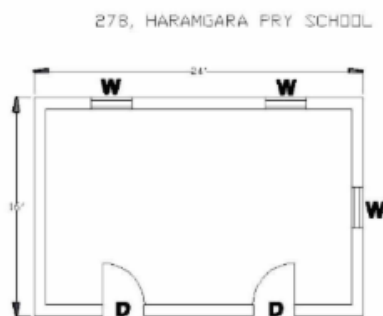

নির্বাচক নিবন্ধন আধিকারিকের স্বাক্ষর

Nazri Naksha

Google Map View

Polling Station Building Front View

Polling Station Front View

Cad View

Key MAP View

1 নাম : লিদিমনি কিস্কু স্বামীর নাম: বেদ্যনাথ কিস্কু বাড়ির নং : n0036 বয়স : 89 লিঙ্গ : মহিলা	WB/36/246/171182	ফটো উপলব্ধ	2 নাম : সুবোধ টুডু পিতার নাম: লক্ষীনারায়ন টুডু বাড়ির নং : n0047 বয়স : 33 লিঙ্গ : পুরুষ	NVP1432913	ফটো উপলব্ধ	3 নাম : সুজয় টুডু পিতার নাম: লক্ষীনারায়ন টুডু বাড়ির নং : n0047 বয়স : 41 লিঙ্গ : পুরুষ	FSL2982874	ফটো উপলব্ধ
4 নাম : উদয় টুডু পিতার নাম: অর্ধেশ্বর টুডু বাড়ির নং : n0047 বয়স : 31 লিঙ্গ : পুরুষ	NVP1755701	ফটো উপলব্ধ	5 নাম : সিমতী টুডু স্বামীর নাম: অর্ধেশ্বর টুডু বাড়ির নং : n0047 বয়স : 56 লিঙ্গ : মহিলা	FSL1387182	ফটো উপলব্ধ	6 নাম : অর্ধেশ্বর টুডু পিতার নাম: প্রধান টুডু বাড়ির নং : n0047 বয়স : 62 লিঙ্গ : পুরুষ	FSL1387232	ফটো উপলব্ধ
7 নাম : মালতী টুডু স্বামীর নাম: লক্ষীনারায়ন টুডু বাড়ির নং : n0047 বয়স : 69 লিঙ্গ : মহিলা	WB/36/246/171128	ফটো উপলব্ধ	8 নাম : সঞ্জয় টুডু পিতার নাম: সতীশ টুডু বাড়ির নং : n0045 বয়স : 33 লিঙ্গ : পুরুষ	NVP1544071	ফটো উপলব্ধ	9 নাম : মোসুমী টুডু স্বামীর নাম: সত্য টুডু বাড়ির নং : n0045 বয়স : 35 লিঙ্গ : মহিলা	NVP1304948	ফটো উপলব্ধ
10 নাম : সত্য টুডু পিতার নাম: সতীশ টুডু বাড়ির নং : n0045 বয়স : 39 লিঙ্গ : পুরুষ	FSL2716090	ফটো উপলব্ধ	11 নাম : পবনী টুডু স্বামীর নাম: সতীশ টুডু বাড়ির নং : n0045 বয়স : 63 লিঙ্গ : মহিলা	WB/36/246/171103	ফটো উপলব্ধ	12 নাম : সতীশ টুডু পিতার নাম: গিরিশ টুডু বাড়ির নং : n0045 বয়স : 68 লিঙ্গ : পুরুষ	WB/36/246/171078	ফটো উপলব্ধ
13 নাম : আভারানী টুডু স্বামীর নাম: রামলাল টুডু বাড়ির নং : n0039 বয়স : 44 লিঙ্গ : মহিলা	FSL2716074	ফটো উপলব্ধ	14 নাম : রামলাল টুডু পিতার নাম: কালীরাম টুডু বাড়ির নং : n0039 বয়স : 51 লিঙ্গ : পুরুষ	FSL1387430	ফটো উপলব্ধ	15 নাম : রূপমনি টুডু স্বামীর নাম: কালীরাম টুডু বাড়ির নং : n0039 বয়স : 79 লিঙ্গ : মহিলা	FSL1387083	ফটো উপলব্ধ
16 নাম : লুকি টুডু স্বামীর নাম: অশ্বিনী টুডু বাড়ির নং : n0038 বয়স : 56 লিঙ্গ : মহিলা	FSL2450344	ফটো উপলব্ধ	17 নাম : বিরঞ্জন টুডু পিতার নাম: নন্দলাল টুডু বাড়ির নং : n0038 বয়স : 34 লিঙ্গ : পুরুষ	NVP1432939	ফটো উপলব্ধ	18 নাম : পানমুনি টুডু স্বামীর নাম: নন্দলাল টুডু বাড়ির নং : n0038 বয়স : 53 লিঙ্গ : মহিলা	FSL1386887	ফটো উপলব্ধ
19 নাম : নন্দলাল টুডু পিতার নাম: কালীরাম টুডু বাড়ির নং : n0038 বয়স : 58 লিঙ্গ : পুরুষ	FSL1386879	ফটো উপলব্ধ	20 নাম : সুকচাঁদ টুডু পিতার নাম: সাহেবরাম টুডু বাড়ির নং : n0037 বয়স : 34 লিঙ্গ : পুরুষ	NVP1432897	ফটো উপলব্ধ	21 নাম : মুঘলী টুডু স্বামীর নাম: রাধানাথ টুডু বাড়ির নং : n0037 বয়স : 42 লিঙ্গ : মহিলা	FSL2450625	ফটো উপলব্ধ
22 নাম : রাধানাথ টুডু পিতার নাম: সাহেবরাম টুডু বাড়ির নং : n0037 বয়স : 46 লিঙ্গ : পুরুষ	FSL1387422	ফটো উপলব্ধ	23 নাম : অর্চনা টুডু স্বামীর নাম: বরেন টুডু বাড়ির নং : n0037 বয়স : 37 লিঙ্গ : মহিলা	FSL2982916	ফটো উপলব্ধ	24 নাম : বরেন টুডু পিতার নাম: সাহেবরাম টুডু বাড়ির নং : n0037 বয়স : 56 লিঙ্গ : পুরুষ	FSL2807998	ফটো উপলব্ধ
25 নাম : দুখিমুনি টুডু স্বামীর নাম: সাহেবরাম টুডু বাড়ির নং : n0037 বয়স : 71 লিঙ্গ : মহিলা	FSL1387067	ফটো উপলব্ধ	26 নাম : সাহেবরাম টুডু পিতার নাম: সুরেন্দ্র টুডু বাড়ির নং : n0037 বয়স : 77 লিঙ্গ : পুরুষ	FSL1387471	ফটো উপলব্ধ	27 নাম : সরস্বতী টুডু স্বামীর নাম: সুকুমার টুডু বাড়ির নং : n0035 বয়স : 42 লিঙ্গ : মহিলা	FSL2450385	ফটো উপলব্ধ
28 নাম : মাধবী টুডু পিতার নাম: সাহেবরাম টুডু বাড়ির নং : n0033 বয়স : 37 লিঙ্গ : মহিলা	NVP1743533	ফটো উপলব্ধ	29 নাম : সাবিত্রী টুডু স্বামীর নাম: লক্ষ্মণ টুডু বাড়ির নং : n0033 বয়স : 36 লিঙ্গ : মহিলা	NVP1652510	ফটো উপলব্ধ	30 নাম : উর্মিলা টুডু স্বামীর নাম: রাম টুডু বাড়ির নং : n0033 বয়স : 42 লিঙ্গ : মহিলা	FSL2450559	ফটো উপলব্ধ