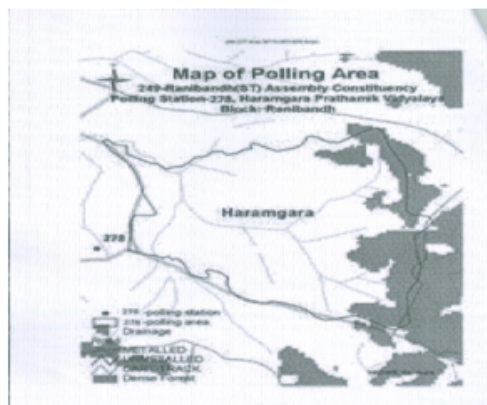

Nazri Naksha