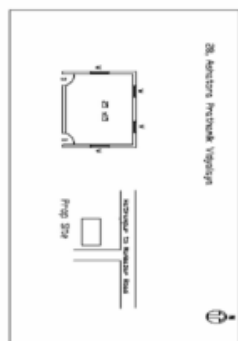

নির্বাচক নিবন্ধন আধিকারিকের স্বাক্ষর

Nazri Naksha

Google Map View

Polling Station Building Front View

Polling Station Front View

Cad View

Key MAP View

1 নাম : সুশান্ত টুডু পিতার নাম: প্রদীপ টুডু বাড়ির নং : এন0005 বয়স : 23 লিঙ্গ : পুরুষ	NVP2147882 ফটো উপলব্ধ	2 নাম : পার্বতী বালা টুডু স্বামীর নাম: বক্রবিহারী টুডু বাড়ির নং : n0004 বয়স : 75 লিঙ্গ : মহিলা	HWW1558220 ফটো উপলব্ধ	3 নাম : শচীন টুডু পিতার নাম: গোপীনাথ টুডু বাড়ির নং : এন0007 বয়স : 23 লিঙ্গ : পুরুষ	NVP2175990 ফটো উপলব্ধ
4 নাম : সুকদেব টুডু পিতার নাম: মদন টুডু বাড়ির নং : এন0006 বয়স : 23 লিঙ্গ : পুরুষ	NVP2147189 ফটো উপলব্ধ	5 নাম : প্রসেনজিৎ টুডু পিতার নাম: নিতাই টুডু বাড়ির নং : n0002 বয়স : 31 লিঙ্গ : পুরুষ	NVP1766013 ফটো উপলব্ধ	6 নাম : কবিতা টুডু(মুরমু) স্বামীর নাম: আসিত কুমার টুডু বাড়ির নং : n0006 বয়স : 34 লিঙ্গ : মহিলা	NVP1766070 ফটো উপলব্ধ
7 নাম : বিশ্বজিৎ টুডু পিতার নাম: গৌড়ির টুডু বাড়ির নং : n0002 বয়স : 31 লিঙ্গ : পুরুষ	NVP1455773 ফটো উপলব্ধ	8 নাম : সমীরন টুডু পিতার নাম: সুনির্মল টুডু বাড়ির নং : n0005 বয়স : 29 লিঙ্গ : পুরুষ	NVP1765908 ফটো উপলব্ধ	9 নাম : বদনী টুডু(মুরমু) স্বামীর নাম: সাধন চন্দ্র টুডু বাড়ির নং : n0008 বয়স : 32 লিঙ্গ : মহিলা	NVP1569177 ফটো উপলব্ধ
10 নাম : সুরমা মান্ডি (টুডু) স্বামীর নাম: রামেশ্বর টুডু বাড়ির নং : n0008 বয়স : 41 লিঙ্গ : মহিলা	NVP1215706 ফটো উপলব্ধ	11 নাম : সাধনচন্দ্র টুডু মায়ের নাম: আরতি টুডু বাড়ির নং : n0008 বয়স : 39 লিঙ্গ : পুরুষ	NVP1317270 ফটো উপলব্ধ	12 নাম : আরতি টুডু স্বামীর নাম: গোপীনাথ টুডু বাড়ির নং : n0008 বয়স : 64 লিঙ্গ : মহিলা	HWW1568369 ফটো উপলব্ধ
13 নাম : গোপীনাথ টুডু পিতার নাম: পালু টুডু বাড়ির নং : n0007 বয়স : 60 লিঙ্গ : পুরুষ	HWW1558139 ফটো উপলব্ধ	14 নাম : চিরঞ্জিত টুডু পিতার নাম: কৃষ্ণপদ টুডু বাড়ির নং : n0007 বয়স : 33 লিঙ্গ : পুরুষ	NVP1455757 ফটো উপলব্ধ	# 15 নাম : রেনুকা টুডু পিতার নাম: রাধানাথ টুডু বাড়ির নং : n0007 বয়স : 37 লিঙ্গ : মহিলা	NVP0115519 ফটো উপলব্ধ
16 নাম : রাজীব কুমার টুডু পিতার নাম: রাধানাথ টুডু বাড়ির নং : n0007 বয়স : 38 লিঙ্গ : পুরুষ	HWW2543379 ফটো উপলব্ধ	17 নাম : সারথী টুডু স্বামীর নাম: রাধানাথ টুডু বাড়ির নং : n0007 বয়স : 63 লিঙ্গ : মহিলা	WB/36/247/120494 ফটো উপলব্ধ	18 নাম : আসিত কুমার টুডু পিতার নাম: গনেশ চন্দ্র টুডু বাড়ির নং : n0006 বয়স : 43 লিঙ্গ : পুরুষ	HWW2543387 ফটো উপলব্ধ
19 নাম : অশ্বিনী কুমার টুডু পিতার নাম: মোহন টুডু বাড়ির নং : n0006 বয়স : 31 লিঙ্গ : পুরুষ	NVP1569151 ফটো উপলব্ধ	20 নাম : শান্তরী টুডু স্বামীর নাম: মোহন টুডু বাড়ির নং : n0006 বয়স : 53 লিঙ্গ : মহিলা	HWW1947555 ফটো উপলব্ধ	21 নাম : মোহন টুডু পিতার নাম: সবরাম টুডু বাড়ির নং : n0006 বয়স : 60 লিঙ্গ : পুরুষ	HWW2194439 ফটো উপলব্ধ
22 নাম : পদ্মমনি টুডু পিতার নাম: সবরাম টুডু বাড়ির নং : n0006 বয়স : 66 লিঙ্গ : মহিলা	NVP1674753 ফটো উপলব্ধ	23 নাম : আদরী টুডু পিতার নাম: মদন টুডু বাড়ির নং : n0006 বয়স : 30 লিঙ্গ : মহিলা	NVP1569243 ফটো উপলব্ধ	24 নাম : মনিমালা টুডু স্বামীর নাম: মদন টুডু বাড়ির নং : n0006 বয়স : 62 লিঙ্গ : মহিলা	HWW1568666 ফটো উপলব্ধ
25 নাম : মদন টুডু পিতার নাম: সবরাম টুডু বাড়ির নং : n0006 বয়স : 69 লিঙ্গ : পুরুষ	WB/36/247/120295 ফটো উপলব্ধ	26 নাম : লক্ষ্মীমনি টুডু স্বামীর নাম: গনেশ টুডু বাড়ির নং : n0006 বয়স : 67 লিঙ্গ : মহিলা	HWW1947522 ফটো উপলব্ধ	27 নাম : গণেশ চন্দ্র টুডু পিতার নাম: সবরাম টুডু বাড়ির নং : n0006 বয়স : 72 লিঙ্গ : পুরুষ	HWW1947514 ফটো উপলব্ধ
28 নাম : সৌমেন টুডু পিতার নাম: প্রদীপ টুডু বাড়ির নং : n0005 বয়স : 30 লিঙ্গ : পুরুষ	NVP1748490 ফটো উপলব্ধ	29 নাম : সহরী টুডু স্বামীর নাম: প্রদীপ টুডু বাড়ির নং : n0005 বয়স : 54 লিঙ্গ : মহিলা	HWW2194413 ফটো উপলব্ধ	30 নাম : সোমা টুডু স্বামীর নাম: সুনির্মল টুডু বাড়ির নং : n0005 বয়স : 53 লিঙ্গ : মহিলা	HWW2194405 ফটো উপলব্ধ