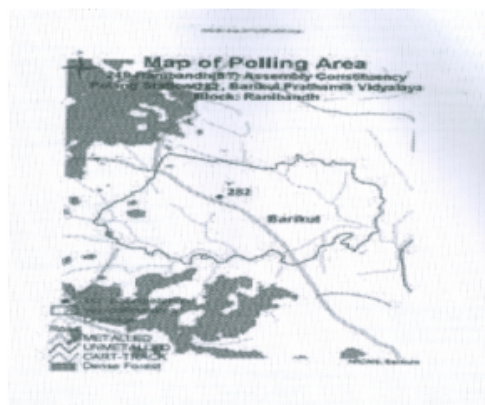

Nazri Naksha