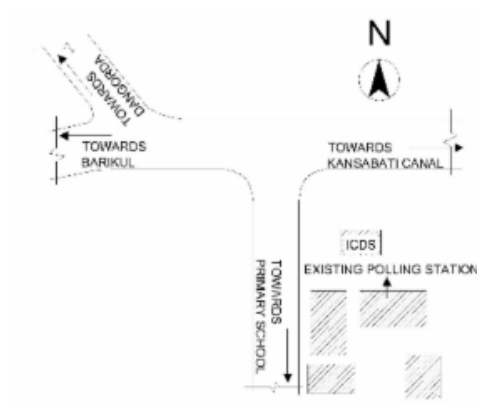

নির্বাচক নিবন্ধন আধিকারিকের স্বাক্ষর

Nazri Naksha

Google Map View

Polling Station Building Front View

Polling Station Front View

Cad View

Key MAP View

বিধানসভা নির্বাচনক্ষেত্রের নং, নাম : 249-রানীবাধ
ভাগ নং, নাম : 1-যাঁতাডুমুর