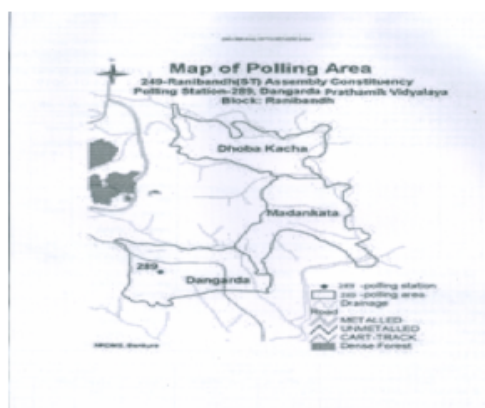

Nazri Naksha