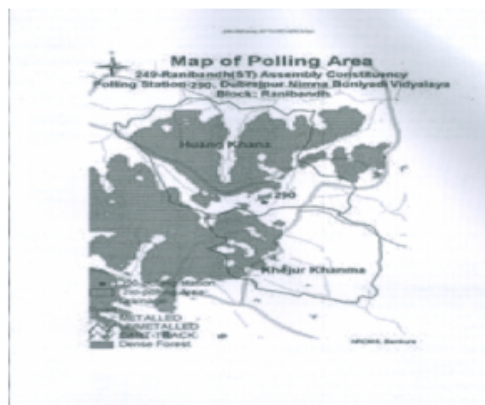

Nazri Naksha