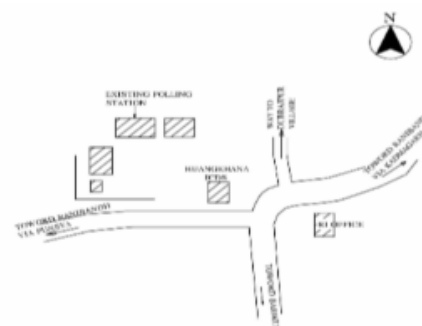

নির্বাচক তালিকা 2026 S25 পশ্চিমবঙ্গ

| | | | | | |
|--|--|---|---------|--------------|------|
| বিধানসভা নির্বাচনক্ষেত্রের নং, নাম ও সংরক্ষণের স্থিতি : 249 - রানীবাঁধ (তপশীলি উপজাতি) | | অংশ নং : 290 | | | |
| বিধানসভা নির্বাচনক্ষেত্রটি যে লোকসভা নির্বাচনক্ষেত্রের / ক্ষেত্রসমূহের অন্তর্ভুক্ত তার নং, নাম ও সংরক্ষণ স্থিতি : 36 - বাঁকুড়া (সাধারণ) | | | | | |
| 1. সংশোধনের পূর্ণ বিবরণ | | | | | |
| সংশোধনের বৎসর : | 2026 | নির্বাচক তালিকার পরিচিতি : | | | |
| ভিত্তি তারিখ : | 01-01-2026 | বিশেষ নিবিড় সংশোধন ২০২৬ এর চূড়ান্ত ভোটার তালিকার সহিত 06-04-2026 তারিখ অবধি সংশোধিত নির্বাচক তালিকা | | | |
| সংশোধনের প্রকৃতি : | ধারাবাহিক সংশোধন 2026 | | | | |
| প্রকাশনার তারিখ : | 06-04-2026 | | | | |
| 2. অংশ ও নির্বাচনী এলাকার পূর্ণ বিবরণ : | | | | | |
| অংশের ভাগ নং ও নাম : | | | | | |
| 1-খেজুরখেমা | | | | | |
| 2-ছ্যাংখানা | | | | | |
| 3-দুবরাজপুর | | | | | |
| | প্রধান শহর/গ্রাম | : খেজুরখেমা | | | |
| | ওয়ার্ড | : | | | |
| | থানা | : বারিকুল | | | |
| | গ্রাম পঞ্চায়েত | : বারিকুল | | | |
| | ব্লক | : রানীবাঁধ | | | |
| | মহকুমা | : খাতড়া | | | |
| | জেলা | : বাঁকুড়া | | | |
| | পিন | : 722162 | | | |
| 3. ভোট গ্রহন কেন্দ্রের পূর্ণ বিবরণ : | | | | | |
| ভোট গ্রহন কেন্দ্রের নং, নাম : | ভোট গ্রহন কেন্দ্রের শ্রেণী : | | গ্রামীণ | | |
| 290 - দুবরাজপুর নিম্ন-বুনিয়াদী বিদ্যালয় | এই অংশে সহায়ক ভোটগ্রহন কেন্দ্রের সংখ্যা | | 0 | | |
| ভোট গ্রহন কেন্দ্রের ঠিকানা : | : | | | | |
| দুবরাজপুর নিম্ন-বুনিয়াদী বিদ্যালয়, দুবরাজপুর | | | | | |
| 4. নির্বাচকের সংখ্যা : | | | | | |
| প্রথম ক্রমিক নং | শেষ ক্রমিক নং | মোট সংখ্যা | | | |
| | | পুরুষ | মহিলা | তৃতীয় লিঙ্গ | মোট |
| 1 | 1146 | 571 | 575 | 0 | 1146 |

নির্বাচক নিবন্ধন আধিকারিকের স্বাক্ষর

Nazri Naksha

Google Map View

Polling Station Building Front View

Polling Station Front View

Cad View

290, DUBRAJPUR NIMNA BUNIYADI VIDYALAYA

Key MAP View