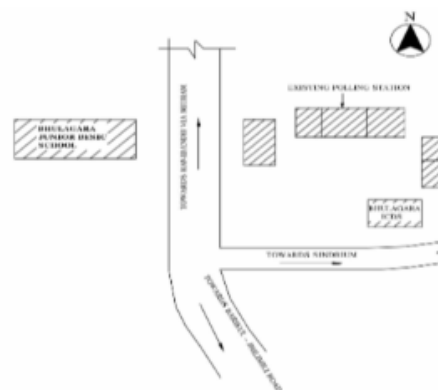

Key MAP View