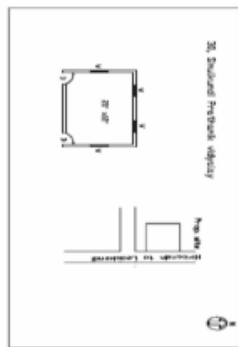

নির্বাচক নিবন্ধন আধিকারিকের স্বাক্ষর

Nazri Naksha

Google Map View

Polling Station Building Front View

Polling Station Front View

Cad View

Key MAP View

1 নাম : পৌউর কর্মকার পিতার নাম: সুধীর কর্মকার বাড়ির নং : n0002 বয়স : 30 লিঙ্গ : পুরুষ	NVP1569706 ফটো উপলব্ধ	2 নাম : নিত্যানন্দ কর্মকার পিতার নাম: সুধীর কর্মকার বাড়ির নং : n0002 বয়স : 32 লিঙ্গ : পুরুষ	NVP1457084 ফটো উপলব্ধ	3 নাম : বেলা কর্মকার স্বামীর নাম: সুধীর কর্মকার বাড়ির নং : n0002 বয়স : 56 লিঙ্গ : মহিলা	WB/36/247/126417 ফটো উপলব্ধ
4 নাম : সুধীর কর্মকার পিতার নাম: নগেন্দ্র কর্মকার বাড়ির নং : n0002 বয়স : 69 লিঙ্গ : পুরুষ	WB/36/247/126411 ফটো উপলব্ধ	5 নাম : লক্ষী কর্মকার স্বামীর নাম: লক্ষীকান্ত কর্মকার বাড়ির নং : n0001 বয়স : 49 লিঙ্গ : মহিলা	HWW2198042 ফটো উপলব্ধ	6 নাম : চায়না কর্মকার পিতার নাম: রবিলোচন কর্মকার বাড়ির নং : n0001 বয়স : 42 লিঙ্গ : মহিলা	NVP1569680 ফটো উপলব্ধ
7 নাম : লক্ষীকান্ত কর্মকার পিতার নাম: রবিলোচন কর্মকার বাড়ির নং : n0001 বয়স : 54 লিঙ্গ : পুরুষ	HWW1380765 ফটো উপলব্ধ	8 নাম : রানু কর্মকার স্বামীর নাম: রবিলোচন কর্মকার বাড়ির নং : n0001 বয়স : 89 লিঙ্গ : মহিলা	HWW1380757 ফটো উপলব্ধ	9 নাম : ভাদু কর্মকার স্বামীর নাম: সদানন্দ কর্মকার বাড়ির নং : n0003 বয়স : 37 লিঙ্গ : মহিলা	NVP1456995 ফটো উপলব্ধ
10 নাম : সদানন্দ কর্মকার পিতার নাম: নগেন্দ্র কর্মকার বাড়ির নং : n0003 বয়স : 53 লিঙ্গ : পুরুষ	WB/36/247/126414 ফটো উপলব্ধ	11 নাম : উৎসব কর্মকার পিতার নাম: তারাপদ কর্মকার বাড়ির নং : n0003 বয়স : 30 লিঙ্গ : পুরুষ	NVP1675354 ফটো উপলব্ধ	12 নাম : সমীর কর্মকার পিতার নাম: তারাপদ কর্মকার বাড়ির নং : n0003 বয়স : 30 লিঙ্গ : পুরুষ	NVP1569698 ফটো উপলব্ধ
13 নাম : মমতা কর্মকার স্বামীর নাম: তারাপদ কর্মকার বাড়ির নং : n0003 বয়স : 52 লিঙ্গ : মহিলা	HWW1380658 ফটো উপলব্ধ	14 নাম : তারাপদ কর্মকার পিতার নাম: নগেন্দ্র কর্মকার বাড়ির নং : n0003 বয়স : 55 লিঙ্গ : পুরুষ	HWW1380666 ফটো উপলব্ধ	15 নাম : দিপালী কর্মকার স্বামীর নাম: অধীর কর্মকার বাড়ির নং : n0003 বয়স : 46 লিঙ্গ : মহিলা	HWW1380708 ফটো উপলব্ধ
16 নাম : অধীর কর্মকার পিতার নাম: নগেন্দ্র কর্মকার বাড়ির নং : n0003 বয়স : 65 লিঙ্গ : পুরুষ	HWW1380690 ফটো উপলব্ধ	17 নাম : চন্দনা কর্মকার স্বামীর নাম: পৌউর কর্মকার বাড়ির নং : এন002 বয়স : 22 লিঙ্গ : মহিলা	NVP2322477 ফটো উপলব্ধ	18 নাম : সৌরভ কর্মকার স্বামীর নাম: চন্দনা কর্মকার বাড়ির নং : এন0003 বয়স : 21 লিঙ্গ : পুরুষ	NVP2322493 ফটো উপলব্ধ
19 নাম : সুমন কর্মকার পিতার নাম: অধীর কর্মকার বাড়ির নং : n0003 বয়স : 28 লিঙ্গ : পুরুষ	NVP1832252 ফটো উপলব্ধ	20 নাম : অপূর্ব কর্মকার পিতার নাম: সদানন্দ কর্মকার বাড়ির নং : n0003 বয়স : 26 লিঙ্গ : পুরুষ	NVP1905009 ফটো উপলব্ধ	21 নাম : রাহুল কর্মকার পিতার নাম: লক্ষীকান্ত কর্মকার বাড়ির নং : এন0001 বয়স : 25 লিঙ্গ : পুরুষ	NVP1968478 ফটো উপলব্ধ
22 নাম : চন্দনা কর্মকার পিতার নাম: অধীর কর্মকার বাড়ির নং : এন0003 বয়স : 39 লিঙ্গ : মহিলা	NVP1968486 ফটো উপলব্ধ	23 নাম : শ্রীজীব কর্মকার পিতার নাম: সুধীর কর্মকার বাড়ির নং : এন0002 বয়স : 39 লিঙ্গ : পুরুষ	NVP1317379 ফটো উপলব্ধ	24 নাম : সঞ্চিত্তা কর্মকার স্বামীর নাম: শ্রীজীব কর্মকার বাড়ির নং : এন0002 বয়স : 33 লিঙ্গ : মহিলা	NVP1569714 ফটো উপলব্ধ
25 নাম : সুস্মিতা চৌনী স্বামীর নাম: সুকুমার চৌনী বাড়ির নং : n0085 বয়স : 29 লিঙ্গ : মহিলা	NVP1766807 ফটো উপলব্ধ	26 নাম : সুকুমার চৌনী পিতার নাম: অমর সুন্দর চৌনী বাড়ির নং : n0085 বয়স : 45 লিঙ্গ : পুরুষ	HWW1378660 ফটো উপলব্ধ	27 নাম : নীলাঞ্জনা সিং সর্দার স্বামীর নাম: সুনীল সর্দার বাড়ির নং : এন0044 বয়স : 24 লিঙ্গ : মহিলা	NVP2227106 ফটো উপলব্ধ
28 নাম : সুশান্ত চৌনী পিতার নাম: ফটিক চৌনী বাড়ির নং : শিমুলকুন্দি বয়স : 34 লিঙ্গ : পুরুষ	NVP1216886 ফটো উপলব্ধ	29 নাম : প্রশান্ত চৌনী পিতার নাম: শান্তি পদ চৌনী বাড়ির নং : n0015 বয়স : 31 লিঙ্গ : পুরুষ	NVP1569649 ফটো উপলব্ধ	30 নাম : সুজিত চৌনী পিতার নাম: উত্তম কুমার চৌনী বাড়ির নং : n0015 বয়স : 31 লিঙ্গ : পুরুষ	NVP1457035 ফটো উপলব্ধ