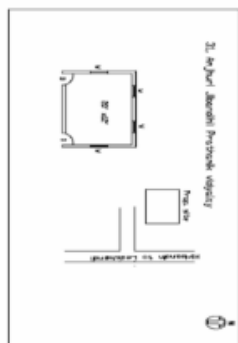

নির্বাচক নিবন্ধন আধিকারিকের স্বাক্ষর

Nazri Naksha

Google Map View

Polling Station Building Front View

Polling Station Front View

Cad View

Key MAP View

1 নাম : সেখ জালাল উদ্দিন পিতার নাম : সেখ কুতুব উদ্দিন বাড়ির নং : n0123 বয়স : 30 লিঙ্গ : পুরুষ ফটো উপলব্ধ	NVP1675636	2 নাম : তাহেরা বিবি স্বামীর নাম : সামসুদ্দীন সেখ বাড়ির নং : n0123 বয়স : 31 লিঙ্গ : মহিলা ফটো উপলব্ধ	NVP1569888	3 নাম : সপুরা বিবি স্বামীর নাম : সেখ জালাল উদ্দিন বাড়ির নং : n0123 বয়স : 32 লিঙ্গ : মহিলা ফটো উপলব্ধ	NVP1675644
4 নাম : কুতুবউদ্দিন সেখ পিতার নাম : নিজামউদ্দিন সেখ বাড়ির নং : n0123 বয়স : 74 লিঙ্গ : পুরুষ ফটো উপলব্ধ	WB/36/246/033326	5 নাম : জাকির উদ্দিন সেখ পিতার নাম : কুতুব উদ্দিন সেখ বাড়ির নং : n0123 বয়স : 39 লিঙ্গ : পুরুষ ফটো উপলব্ধ	FSL2782639	6 নাম : জহুরাবিবি স্বামীর নাম : কুতুবউদ্দিন সেখ বাড়ির নং : n0123 বয়স : 69 লিঙ্গ : মহিলা ফটো উপলব্ধ	NVP2124824
7 নাম : মদিনা বিবি স্বামীর নাম : জাকির উদ্দিন সেখ বাড়ির নং : n0123 বয়স : 36 লিঙ্গ : মহিলা ফটো উপলব্ধ	NVP0131383	8 নাম : সামসুদ্দিন সেখ পিতার নাম : কুতুবউদ্দিন সেখ বাড়ির নং : এন0035 বয়স : 37 লিঙ্গ : পুরুষ ফটো উপলব্ধ	NVP1217223	9 নাম : সেখ নাসিরুদ্দিন পিতার নাম : সেখ জাকিরুদ্দিন বাড়ির নং : এন0123 বয়স : 20 লিঙ্গ : পুরুষ ফটো উপলব্ধ	NVP2427268
10 নাম : পূর্ণিমা কিস্কু স্বামীর নাম : অশ্বিনী কিস্কু বাড়ির নং : n0119 বয়স : 30 লিঙ্গ : মহিলা ফটো উপলব্ধ	NVP1767136	11 নাম : প্রতিমা কিস্কু স্বামীর নাম : চিরঞ্জিৎ কিস্কু বাড়ির নং : N0097 বয়স : 27 লিঙ্গ : মহিলা ফটো উপলব্ধ	NVP2019750	12 নাম : কৃষ্ণপদ কিস্কু মায়ের নাম : রসমনি কিস্কু বাড়ির নং : n0097 বয়স : 42 লিঙ্গ : পুরুষ ফটো উপলব্ধ	FSL2782258
13 নাম : সাবিত্রী কিস্কু পিতার নাম : রবি মুর্মু বাড়ির নং : এন03119 বয়স : 35 লিঙ্গ : মহিলা ফটো উপলব্ধ	UZI1113448	14 নাম : লক্ষ্মী কান্ত কিস্কু পিতার নাম : চুনারাম কিস্কু বাড়ির নং : নং 117 বয়স : 36 লিঙ্গ : পুরুষ ফটো উপলব্ধ	NVP0124990	15 নাম : পশুপতি কিস্কু পিতার নাম : ঈশ্বর কিস্কু বাড়ির নং : এন0097 বয়স : 65 লিঙ্গ : পুরুষ ফটো উপলব্ধ	FSL2374361
16 নাম : বিজয় কিস্কু পিতার নাম : রুপচাঁদ কিস্কু বাড়ির নং : n0118 বয়স : 29 লিঙ্গ : পুরুষ ফটো উপলব্ধ	NVP1767003	17 নাম : জগন্নাথ কিস্কু পিতার নাম : ভূষণ কিস্কু বাড়ির নং : n0119 বয়স : 28 লিঙ্গ : পুরুষ ফটো উপলব্ধ	NVP1766971	18 নাম : চিরঞ্জিৎ কিস্কু পিতার নাম : পশুপতি কিস্কু বাড়ির নং : n0097 বয়স : 28 লিঙ্গ : পুরুষ ফটো উপলব্ধ	NVP1767201
19 নাম : সরলা কিস্কু স্বামীর নাম : রুপচাঁদ কিস্কু বাড়ির নং : n0118 বয়স : 71 লিঙ্গ : মহিলা ফটো উপলব্ধ	WB/36/246/033441	20 নাম : কম্পনা কিস্কু পিতার নাম : রুপচাঁদ কিস্কু বাড়ির নং : n0118 বয়স : 38 লিঙ্গ : মহিলা ফটো উপলব্ধ	NVP0125062	21 নাম : প্রশান্ত কিস্কু পিতার নাম : রুপচাঁদ কিস্কু বাড়ির নং : n0118 বয়স : 35 লিঙ্গ : পুরুষ ফটো উপলব্ধ	NVP1457258
22 নাম : মনোহর কিস্কু পিতার নাম : ঠাকুরদাস কিস্কু বাড়ির নং : n0118 বয়স : 58 লিঙ্গ : পুরুষ ফটো উপলব্ধ	WB/36/246/033511	23 নাম : নয়ন মনি কিস্কু পিতার নাম : রুপচাঁদ কিস্কু বাড়ির নং : n0118 বয়স : 29 লিঙ্গ : মহিলা ফটো উপলব্ধ	NVP1675743	24 নাম : রুপচাঁদ কিস্কু পিতার নাম : ঠাকুরদাস কিস্কু বাড়ির নং : n0118 বয়স : 75 লিঙ্গ : পুরুষ ফটো উপলব্ধ	WB/36/246/033477
25 নাম : শ্রীমতী কিস্কু স্বামীর নাম : চুনারাম কিস্কু বাড়ির নং : n0117 বয়স : 71 লিঙ্গ : মহিলা ফটো উপলব্ধ	FSL2782266	26 নাম : চুনারাম কিস্কু পিতার নাম : ঠাকুরদাস কিস্কু বাড়ির নং : n0117 বয়স : 81 লিঙ্গ : পুরুষ ফটো উপলব্ধ	FSL2374387	27 নাম : নিয়তি কিস্কু পিতার নাম : ঈশ্বর কিস্কু বাড়ির নং : n0097 বয়স : 60 লিঙ্গ : মহিলা ফটো উপলব্ধ	WB/36/246/033489
28 নাম : বৈদ্যনাথ কিস্কু পিতার নাম : পশুপতি কিস্কু বাড়ির নং : n0097 বয়স : 31 লিঙ্গ : পুরুষ ফটো উপলব্ধ	NVP1569839	29 নাম : শুকরমনি কিস্কু স্বামীর নাম : পশুপতি কিস্কু বাড়ির নং : n0097 বয়স : 62 লিঙ্গ : মহিলা ফটো উপলব্ধ	WB/36/246/033443	30 নাম : রসমনি কিস্কু স্বামীর নাম : ঈশ্বর কিস্কু বাড়ির নং : n0097 বয়স : 83 লিঙ্গ : মহিলা ফটো উপলব্ধ	WB/36/246/033383