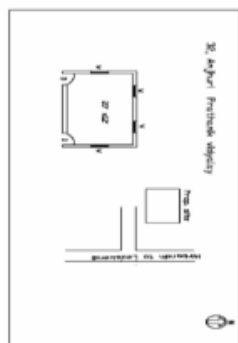

নির্বাচক নিবন্ধন আধিকারিকের স্বাক্ষর

Nazri Naksha

Google Map View

Polling Station Building Front View

Polling Station Front View

Cad View

Key MAP View

1 নাম : সুজলা বিবি স্বামীর নাম: খাঁদু সেখ বাড়ির নং : n0111 বয়স : 79 লিঙ্গ : মহিলা	WB/36/246/030100	ফটো উপলব্ধ	2 নাম : কপুরাবিবি স্বামীর নাম: সুরমান সেখ বাড়ির নং : n0045 বয়স : 77 লিঙ্গ : মহিলা	WB/36/246/030131	ফটো উপলব্ধ	3 নাম : কুরবান সেখ পিতার নাম: মনিরুদ্দিন সেখ বাড়ির নং : n0036 বয়স : 50 লিঙ্গ : পুরুষ	WB/36/246/030336	ফটো উপলব্ধ
4 নাম : নজর আলি সেখ পিতার নাম: মনিরুদ্দিন সেখ বাড়ির নং : n0036 বয়স : 58 লিঙ্গ : পুরুষ	WB/36/246/030397	ফটো উপলব্ধ	5 নাম : দৌলতন বিবি স্বামীর নাম: গোলাম সেখ বাড়ির নং : n0035 বয়স : 50 লিঙ্গ : মহিলা	NVP2407450	ফটো উপলব্ধ	# 6 নাম : জরিলা বিবি স্বামীর নাম: রমজান সেখ বাড়ির নং : n0035 বয়স : 83 লিঙ্গ : মহিলা	NVP2547669	ফটো উপলব্ধ
7 নাম : কলেমা বিবি স্বামীর নাম: সেখ সাদেক বাড়ির নং : n0037 বয়স : 36 লিঙ্গ : মহিলা	NVP0131425	ফটো উপলব্ধ	8 নাম : সেখ সাদেক পিতার নাম: শুকুরুদ্দিন সেখ বাড়ির নং : n0037 বয়স : 41 লিঙ্গ : পুরুষ	NVP0131409	ফটো উপলব্ধ	9 নাম : সেখ মফিকুল ইসলাম পিতার নাম: সেখ সাদেক বাড়ির নং : এন0037 বয়স : 20 লিঙ্গ : পুরুষ	NVP2444933	ফটো উপলব্ধ
10 নাম : সেখ ফরিদ আলি পিতার নাম: সেখ নজর আলি বাড়ির নং : n0036 বয়স : 31 লিঙ্গ : পুরুষ	NVP1748623	ফটো উপলব্ধ	11 নাম : নেছুরাবিবি স্বামীর নাম: নজরালি সেখ বাড়ির নং : n0036 বয়স : 54 লিঙ্গ : মহিলা	NVP2468544	ফটো উপলব্ধ	12 নাম : নেবুরনবিবি স্বামীর নাম: মানরুদ্দিন সেখ বাড়ির নং : n0036 বয়স : 85 লিঙ্গ : মহিলা	WB/36/246/030118	ফটো উপলব্ধ
13 নাম : রাবিয়াবিবি স্বামীর নাম: কুরবান সেখ বাড়ির নং : n0036 বয়স : 43 লিঙ্গ : মহিলা	FSL2018372	ফটো উপলব্ধ	14 নাম : সেখ ইমরান পিতার নাম: সেখ শাজহান বাড়ির নং : n0109 বয়স : 29 লিঙ্গ : পুরুষ	NVP1675859	ফটো উপলব্ধ	15 নাম : মোস্তাকিন সেখ পিতার নাম: শাজহান সেখ বাড়ির নং : n0109 বয়স : 37 লিঙ্গ : পুরুষ	NVP1217058	ফটো উপলব্ধ
16 নাম : হাজিরাবিবি স্বামীর নাম: ওসমান সেখ বাড়ির নং : n0109 বয়স : 78 লিঙ্গ : মহিলা	WB/36/246/030165	ফটো উপলব্ধ	17 নাম : কুরেসা বিবি স্বামীর নাম: সেখ মজনু বাড়ির নং : n0108 বয়স : 39 লিঙ্গ : মহিলা	NVP1383223	ফটো উপলব্ধ	18 নাম : মর্জিনা বিবি স্বামীর নাম: মুস্তাকিন সেখ বাড়ির নং : n0108 বয়স : 39 লিঙ্গ : মহিলা	FSL2704518	ফটো উপলব্ধ
19 নাম : আর্জিনা বিবি স্বামীর নাম: সেখ নজিবর বাড়ির নং : n0108 বয়স : 36 লিঙ্গ : মহিলা	NVP1383348	ফটো উপলব্ধ	20 নাম : আয়েসা বিবি স্বামীর নাম: সেলিম আলি সেখ বাড়ির নং : n0108 বয়স : 45 লিঙ্গ : মহিলা	FSL2376432	ফটো উপলব্ধ	21 নাম : মুস্তাকীন সেখ পিতার নাম: লোকমান সেখ বাড়ির নং : n0108 বয়স : 43 লিঙ্গ : পুরুষ	FSL2704526	ফটো উপলব্ধ
22 নাম : সেলিম সেখ পিতার নাম: লোকমান সেখ বাড়ির নং : n0108 বয়স : 48 লিঙ্গ : পুরুষ	FSL2782571	ফটো উপলব্ধ	23 নাম : খাদেজাবিবি স্বামীর নাম: লোকমান সেখ বাড়ির নং : n0108 বয়স : 68 লিঙ্গ : মহিলা	FSL2376416	ফটো উপলব্ধ	24 নাম : লতিফনবিবি স্বামীর নাম: লোকমান সেখ বাড়ির নং : n0108 বয়স : 70 লিঙ্গ : মহিলা	FSL2782563	ফটো উপলব্ধ
25 নাম : সেখ সাজহান পিতার নাম: সেখ উসমান বাড়ির নং : n0109 বয়স : 55 লিঙ্গ : পুরুষ	NVP2122208	ফটো উপলব্ধ	26 নাম : সেখ মজনু অন্যান্য: কুরেশা বিবি বাড়ির নং : 00এন000 বয়স : 39 লিঙ্গ : পুরুষ	NVP2032308	ফটো উপলব্ধ	27 নাম : সেখ আলকাশ মায়ের নাম: আয়েশা বিবি বাড়ির নং : N0108 বয়স : 25 লিঙ্গ : পুরুষ	NVP1990340	ফটো উপলব্ধ
28 নাম : সেখ নজরুল পিতার নাম: নইম সেখ বাড়ির নং : এন0062 বয়স : 49 লিঙ্গ : পুরুষ	NVP2110138	ফটো উপলব্ধ	29 নাম : আকালী খাদুন পিতার নাম: খাঁদু সেখ বাড়ির নং : n0111 বয়স : 52 লিঙ্গ : মহিলা	NVP2070530	ফটো উপলব্ধ	30 নাম : জুনুলা বিবি স্বামীর নাম: সেখ মজবুত বাড়ির নং : n0111 বয়স : 42 লিঙ্গ : মহিলা	FSL2018281	ফটো উপলব্ধ