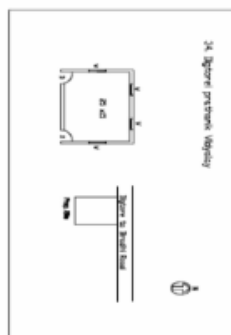

নির্বাচক নিবন্ধন আধিকারিকের স্বাক্ষর

Nazri Naksha

Google Map View

Polling Station Building Front View

Polling Station Front View

Cad View

Key MAP View

1 নাম : মুণাল কান্তি রায় পিতার নাম: গোকুল চন্দ্র রায় বাড়ির নং : n0103 বয়স : 52 লিঙ্গ : পুরুষ	FSL0062901 ফটো উপলব্ধ	2 নাম : রতনা রয় স্বামীর নাম: সৌমেন কুমার রয় বাড়ির নং : এন0103 বয়স : 47 লিঙ্গ : মহিলা	NVP2025567 ফটো উপলব্ধ	3 নাম : সৌমেন কুমার রয় মায়ের নাম: বিদুবালা রয় বাড়ির নং : এন0103 বয়স : 55 লিঙ্গ : পুরুষ	NVP2025583 ফটো উপলব্ধ
4 নাম : শিশিরকনা রায় স্বামীর নাম: শ্যামল কুমার রায় বাড়ির নং : n0103 বয়স : 52 লিঙ্গ : মহিলা	WB/36/246/003057 ফটো উপলব্ধ	5 নাম : দলজিত কাউর পিতার নাম: জগদেব সিং বাড়ির নং : না বয়স : 34 লিঙ্গ : মহিলা	NUO1867498 ফটো উপলব্ধ	6 নাম : টিয়া রানী বাউরী স্বামীর নাম: পল্টু বাউরী বাড়ির নং : n0166 বয়স : 27 লিঙ্গ : মহিলা	NVP1952555 ফটো উপলব্ধ
7 নাম : মল্লিকা বাউরি পিতার নাম: মুক্তি বাউরি বাড়ির নং : n0197 বয়স : 27 লিঙ্গ : মহিলা	NVP1849017 ফটো উপলব্ধ	8 নাম : দীনবন্ধু বাউরি পিতার নাম: রাস বাউরি বাড়ির নং : n0175 বয়স : 39 লিঙ্গ : পুরুষ	NVP1218916 ফটো উপলব্ধ	9 নাম : পল্টু বাউরি পিতার নাম: দুর্ঘোধন বাউরি বাড়ির নং : n0166 বয়স : 34 লিঙ্গ : পুরুষ	NVP1218650 ফটো উপলব্ধ
10 নাম : দেবশীষ বাউরি পিতার নাম: মানিক বাউরি বাড়ির নং : n0165 বয়স : 40 লিঙ্গ : পুরুষ	NVP1218668 ফটো উপলব্ধ	11 নাম : ভারতী বাউরি স্বামীর নাম: বিশ্বনাথ বাউরি বাড়ির নং : n0160 বয়স : 55 লিঙ্গ : মহিলা	NVP1218791 ফটো উপলব্ধ	12 নাম : সোনামনি বাউরী স্বামীর নাম: দেবশিষ বাউরী বাড়ির নং : এন0165 বয়স : 30 লিঙ্গ : মহিলা	NVP2026193 ফটো উপলব্ধ
13 নাম : অলকা বাউরী স্বামীর নাম: পার্থ বাউরী বাড়ির নং : এন0080 বয়স : 30 লিঙ্গ : মহিলা	RNG1778588 ফটো উপলব্ধ	14 নাম : দুলালী বাউরী স্বামীর নাম: মনোহর বাউরী বাড়ির নং : এন0076 বয়স : 29 লিঙ্গ : মহিলা	RTE1617646 ফটো উপলব্ধ	15 নাম : অপর্ণা বাউরী স্বামীর নাম: বেদান্ত বাউরী বাড়ির নং : না বয়স : 31 লিঙ্গ : মহিলা	NFN1685809 ফটো উপলব্ধ
16 নাম : নিখিল বাউরী পিতার নাম: সুকদেব বাউরী বাড়ির নং : এন0089 বয়স : 24 লিঙ্গ : পুরুষ	NVP2176824 ফটো উপলব্ধ	17 নাম : পঞ্চমী বাউরী স্বামীর নাম: অনাথ বাউরী বাড়ির নং : এন0081 বয়স : 23 লিঙ্গ : মহিলা	NVP2176709 ফটো উপলব্ধ	18 নাম : অনিতা বাউরী স্বামীর নাম: ভাগ্যধর বাউরী বাড়ির নং : এন0012 বয়স : 24 লিঙ্গ : মহিলা	NVP2176691 ফটো উপলব্ধ
19 নাম : আকাশ বাউরী পিতার নাম: দুর্ঘোধন বাউরী বাড়ির নং : এন0074 বয়স : 23 লিঙ্গ : পুরুষ	NVP2176808 ফটো উপলব্ধ	20 নাম : সোনামণি রায় স্বামীর নাম: পবন রয় রায় বাড়ির নং : এন0012 বয়স : 30 লিঙ্গ : মহিলা	NVP2001139 ফটো উপলব্ধ	21 নাম : হিরু বাউরী পিতার নাম: প্রভাকর বাউরী বাড়ির নং : এন0011 বয়স : 23 লিঙ্গ : পুরুষ	NVP2245819 ফটো উপলব্ধ
22 নাম : গোবর্ধন বাউরী পিতার নাম: মাধব বাউরী বাড়ির নং : এন0084 বয়স : 23 লিঙ্গ : পুরুষ	NVP2281079 ফটো উপলব্ধ	23 নাম : স্বপন বাউরী পিতার নাম: ফ.টিক বাউরী বাড়ির নং : এন0073 বয়স : 43 লিঙ্গ : পুরুষ	NFN1624238 ফটো উপলব্ধ	24 নাম : অজিত বাউরী পিতার নাম: নন্দ বাউরী বাড়ির নং : n0140 বয়স : 64 লিঙ্গ : পুরুষ	NVP2297000 ফটো উপলব্ধ
25 নাম : জয়া বাউরী স্বামীর নাম: রমেশ বাউরী বাড়ির নং : এন0091 বয়স : 25 লিঙ্গ : মহিলা	NVP2323392 ফটো উপলব্ধ	26 নাম : নটরাজ বাউরী মায়ের নাম: নিযতী বাউরী বাড়ির নং : এন0090 বয়স : 25 লিঙ্গ : পুরুষ	NVP2026227 ফটো উপলব্ধ	27 নাম : দিনেশ বাউরী পিতার নাম: শ্রীদাম বাউরী বাড়ির নং : n0087 বয়স : 26 লিঙ্গ : পুরুষ	NVP1905892 ফটো উপলব্ধ
28 নাম : প্রশান্ত বাউরী পিতার নাম: গৌরাঙ্গ বাউরী বাড়ির নং : n0058 বয়স : 29 লিঙ্গ : পুরুষ	NVP1849116 ফটো উপলব্ধ	29 নাম : উদয় বাউরী পিতার নাম: অনিল বাউরী বাড়ির নং : n0071 বয়স : 26 লিঙ্গ : পুরুষ	NVP1905918 ফটো উপলব্ধ	30 নাম : রাহুল বাউরী পিতার নাম: সুকদেব বাউরী বাড়ির নং : n0089 বয়স : 26 লিঙ্গ : পুরুষ	NVP1905926 ফটো উপলব্ধ