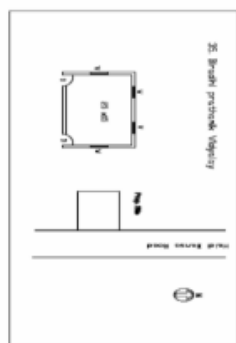

নির্বাচক নিবন্ধন আধিকারিকের স্বাক্ষর

Nazri Naksha

Google Map View

Polling Station Building Front View

Polling Station Front View

Cad View

Key MAP View

1	WB/36/246/003104	নাম : জরিপা বিবি স্বামীর নাম: রত্নম সেন বাড়ির নং : n0009 বয়স : 80 লিঙ্গ : মহিলা	ফটো উপলব্ধ	2	WB/36/246/003105	নাম : ফতেমা বিবি পিতার নাম: রত্নম সেন বাড়ির নং : n0009 বয়স : 50 লিঙ্গ : মহিলা	ফটো উপলব্ধ	3	FSL2701670	নাম : মামনি আচার্য স্বামীর নাম: ভানুদয় আচার্য বাড়ির নং : n0001 বয়স : 39 লিঙ্গ : মহিলা	ফটো উপলব্ধ
4	NVP2176857	নাম : গণেশ আচার্য পিতার নাম: পাইলু আচার্য বাড়ির নং : এন0056 বয়স : 23 লিঙ্গ : পুরুষ	ফটো উপলব্ধ	5	NVP2323582	নাম : অজয় চক্রবর্তী পিতার নাম: ভাস্কর চক্রবর্তী বাড়ির নং : এন0056 বয়স : 21 লিঙ্গ : পুরুষ	ফটো উপলব্ধ	6	WB/36/246/003107	নাম : জয়ন্তী আচার্য স্বামীর নাম: সন্তোষ আচার্য বাড়ির নং : n0001 বয়স : 70 লিঙ্গ : মহিলা	ফটো উপলব্ধ
7	FSL2356533	নাম : ভানুদয় আচার্য পিতার নাম: সন্তোষ আচার্য বাড়ির নং : n0001 বয়স : 41 লিঙ্গ : পুরুষ	ফটো উপলব্ধ	8	FSL2776235	নাম : পার্শ্বসারথী আচার্য পিতার নাম: সন্তোষ আচার্য বাড়ির নং : n0001 বয়স : 39 লিঙ্গ : পুরুষ	ফটো উপলব্ধ	9	FSL2356491	নাম : সুভাষ আচার্য পিতার নাম: বংশী আচার্য বাড়ির নং : n0056 বয়স : 54 লিঙ্গ : পুরুষ	ফটো উপলব্ধ
10	FSL2356509	নাম : বন্দনা আচার্য স্বামীর নাম: সুভাষ আচার্য বাড়ির নং : n0056 বয়স : 41 লিঙ্গ : মহিলা	ফটো উপলব্ধ	11	FSL2001279	নাম : পাইলু আচার্য পিতার নাম: বংশী আচার্য বাড়ির নং : n0056 বয়স : 52 লিঙ্গ : পুরুষ	ফটো উপলব্ধ	12	FSL2356517	নাম : শিখা আচার্য স্বামীর নাম: পাইলু আচার্য বাড়ির নং : n0056 বয়স : 42 লিঙ্গ : মহিলা	ফটো উপলব্ধ
13	FSL2356525	নাম : মুরুলী আচার্য পিতার নাম: বংশী আচার্য বাড়ির নং : n0056 বয়স : 40 লিঙ্গ : পুরুষ	ফটো উপলব্ধ	14	FSL2701555	নাম : ভাস্কর চক্রবর্তী পিতার নাম: নলিন চক্রবর্তী বাড়ির নং : n0056 বয়স : 45 লিঙ্গ : পুরুষ	ফটো উপলব্ধ	15	FSL2701563	নাম : মালতী চক্রবর্তী স্বামীর নাম: ভাস্কর চক্রবর্তী বাড়ির নং : n0056 বয়স : 41 লিঙ্গ : মহিলা	ফটো উপলব্ধ
16	NVP1768530	নাম : সোনালী আচার্য স্বামীর নাম: মুরুলী আচার্য বাড়ির নং : n0056 বয়স : 35 লিঙ্গ : মহিলা	ফটো উপলব্ধ	17	NVP1906064	নাম : তাপসী আচার্য স্বামীর নাম: পার্শ্বসারথী আচার্য বাড়ির নং : n0001 বয়স : 27 লিঙ্গ : মহিলা	ফটো উপলব্ধ	18	NVP2176840	নাম : কৌশিক আচার্য পিতার নাম: সুভাষ আচার্য বাড়ির নং : এন0056 বয়স : 23 লিঙ্গ : পুরুষ	ফটো উপলব্ধ
19	FSL1389048	নাম : সুনীল গরাই পিতার নাম: গোপাল গরাই বাড়ির নং : n0017 বয়স : 65 লিঙ্গ : পুরুষ	ফটো উপলব্ধ	20	WB/36/246/003208	নাম : প্রতিমা গরাই স্বামীর নাম: সুনীল গরাই বাড়ির নং : n0017 বয়স : 55 লিঙ্গ : মহিলা	ফটো উপলব্ধ	21	FSL2357390	নাম : মাধব গরাই পিতার নাম: সুনীল গরাই বাড়ির নং : n0017 বয়স : 39 লিঙ্গ : পুরুষ	ফটো উপলব্ধ
22	NVP1571611	নাম : কল্পনা গরাই স্বামীর নাম: মাধব গরাই বাড়ির নং : n0017 বয়স : 36 লিঙ্গ : মহিলা	ফটো উপলব্ধ	23	WB/36/246/003357	নাম : গেনুবালা দাসমহন্ত পিতার নাম: প্রহ্লাদ দাসমহন্ত বাড়ির নং : n0006 বয়স : 95 লিঙ্গ : মহিলা	ফটো উপলব্ধ	24	NVP2251403	নাম : তপন দাস পিতার নাম: গোপাল দাস বাড়ির নং : n0006 বয়স : 58 লিঙ্গ : পুরুষ	ফটো উপলব্ধ
25	NVP2251429	নাম : অবলা দাস স্বামীর নাম: তপন দাস বাড়ির নং : n0006 বয়স : 51 লিঙ্গ : মহিলা	ফটো উপলব্ধ	26	NVP1676972	নাম : মামনি দাস স্বামীর নাম: দয়াময় দাস বাড়ির নং : n0006 বয়স : 32 লিঙ্গ : মহিলা	ফটো উপলব্ধ	27	NVP1459239	নাম : মুক্তেশ্বর দাস পিতার নাম: তপন দাস বাড়ির নং : n0006 বয়স : 31 লিঙ্গ : পুরুষ	ফটো উপলব্ধ
28	NVP2251445	নাম : অসিত দাসমহন্ত পিতার নাম: শক্তি দাসমহন্ত বাড়ির নং : n0005 বয়স : 59 লিঙ্গ : পুরুষ	ফটো উপলব্ধ	29	NVP2251486	নাম : কাজল দাসমহন্ত স্বামীর নাম: অসিত দাসমহন্ত বাড়ির নং : n0005 বয়স : 56 লিঙ্গ : মহিলা	ফটো উপলব্ধ	30	FSL2356541	নাম : বিকাশ দাস মহন্ত পিতার নাম: শক্তি দাস মহন্ত বাড়ির নং : n0005 বয়স : 40 লিঙ্গ : পুরুষ	ফটো উপলব্ধ