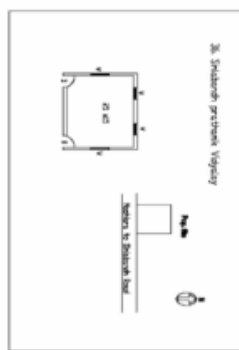

নির্বাচক নিবন্ধন আধিকারিকের স্বাক্ষর

Nazri Naksha

Google Map View

Polling Station Building Front View

Polling Station Front View

Cad View

Key MAP View

1 নাম : মনু কৰ্মকাৰ পিতাৰ নাম : গৌড় কৰ্মকাৰ বাড়িৰ নং : n0121 বয়স : 40 লিঙ্গ : পুৰুষ	NVP1459692 ফটো উপলব্ধ	2 নাম : কমা কৰ্মকাৰ স্বামীৰ নাম : উত্তম কৰ্মকাৰ বাড়িৰ নং : n0122 বয়স : 40 লিঙ্গ : মহিলা	FSL2359065 ফটো উপলব্ধ	3 নাম : মানিক কৰ্মকাৰ পিতাৰ নাম : লক্ষন কৰ্মকাৰ বাড়িৰ নং : n0122 বয়স : 40 লিঙ্গ : পুৰুষ	FSL2360683 ফটো উপলব্ধ
4 নাম : উত্তম কৰ্মকাৰ পিতাৰ নাম : লক্ষন কৰ্মকাৰ বাড়িৰ নং : n0122 বয়স : 42 লিঙ্গ : পুৰুষ	FSL2359057 ফটো উপলব্ধ	5 নাম : কল্যাণী কৰ্মকাৰ স্বামীৰ নাম : লক্ষন কৰ্মকাৰ বাড়িৰ নং : n0122 বয়স : 57 লিঙ্গ : মহিলা	WB/36/246/009319 ফটো উপলব্ধ	6 নাম : অপৰ্ণা কৰ্মকাৰ স্বামীৰ নাম : পল্টু কৰ্মকাৰ বাড়িৰ নং : n0121 বয়স : 43 লিঙ্গ : মহিলা	NVP1677459 ফটো উপলব্ধ
7 নাম : পল্টু কৰ্মকাৰ পিতাৰ নাম : গৌড় কৰ্মকাৰ বাড়িৰ নং : n0121 বয়স : 51 লিঙ্গ : পুৰুষ	FSL2359115 ফটো উপলব্ধ	8 নাম : ছায়া কৰ্মকাৰ স্বামীৰ নাম : তিলু কৰ্মকাৰ বাড়িৰ নং : n0121 বয়স : 32 লিঙ্গ : মহিলা	NVP1677467 ফটো উপলব্ধ	9 নাম : তিলু কৰ্মকাৰ পিতাৰ নাম : ধীৰেন কৰ্মকাৰ বাড়িৰ নং : n0121 বয়স : 41 লিঙ্গ : মহিলা	NVP0146431 ফটো উপলব্ধ
10 নাম : কল্পনা কৰ্মকাৰ স্বামীৰ নাম : ধীৰেন কৰ্মকাৰ বাড়িৰ নং : n0121 বয়স : 53 লিঙ্গ : মহিলা	FSL2359107 ফটো উপলব্ধ	11 নাম : ধীৰেন কৰ্মকাৰ পিতাৰ নাম : গৌড় কৰ্মকাৰ বাড়িৰ নং : n0121 বয়স : 61 লিঙ্গ : পুৰুষ	FSL2359099 ফটো উপলব্ধ	12 নাম : আশালতা কৰ্মকাৰ স্বামীৰ নাম : গৌড় কৰ্মকাৰ বাড়িৰ নং : n0121 বয়স : 86 লিঙ্গ : মহিলা	WB/36/246/009320 ফটো উপলব্ধ
13 নাম : নয়ন তারা কৰ্মকাৰ স্বামীৰ নাম : মনু কৰ্মকাৰ বাড়িৰ নং : n0121 বয়স : 36 লিঙ্গ : মহিলা	NVP1677434 ফটো উপলব্ধ	14 নাম : সাধন কৰ্মকাৰ পিতাৰ নাম : মনীন্দ্র কৰ্মকাৰ বাড়িৰ নং : n0127 বয়স : 51 লিঙ্গ : পুৰুষ	FSL2359131 ফটো উপলব্ধ	15 নাম : মামনি কৰ্মকাৰ স্বামীৰ নাম : সাধন কৰ্মকাৰ বাড়িৰ নং : n0127 বয়স : 51 লিঙ্গ : মহিলা	WB/36/246/009527 ফটো উপলব্ধ
16 নাম : সিদ্ধার্থ কৰ্মকাৰ পিতাৰ নাম : মনীন্দ্র কৰ্মকাৰ বাড়িৰ নং : n0127 বয়স : 49 লিঙ্গ : পুৰুষ	FSL2359149 ফটো উপলব্ধ	17 নাম : নিধু কৰ্মকাৰ স্বামীৰ নাম : সিদ্ধার্থ কৰ্মকাৰ বাড়িৰ নং : n0127 বয়স : 45 লিঙ্গ : মহিলা	FSL2359156 ফটো উপলব্ধ	18 নাম : সঞ্জয় কৰ্মকাৰ পিতাৰ নাম : মনীন্দ্র কৰ্মকাৰ বাড়িৰ নং : n0127 বয়স : 43 লিঙ্গ : পুৰুষ	FSL2004406 ফটো উপলব্ধ
19 নাম : সনকা কৰ্মকাৰ স্বামীৰ নাম : সঞ্জয় কৰ্মকাৰ বাড়িৰ নং : n0127 বয়স : 38 লিঙ্গ : মহিলা	FSL2702272 ফটো উপলব্ধ	20 নাম : সীমা কৰ্মকাৰ স্বামীৰ নাম : মানিক কৰ্মকাৰ বাড়িৰ নং : n0122 বয়স : 39 লিঙ্গ : মহিলা	FSL2360691 ফটো উপলব্ধ	21 নাম : বাতাসী কৰ্মকাৰ স্বামীৰ নাম : লাল্টু কৰ্মকাৰ বাড়িৰ নং : n0122 বয়স : 48 লিঙ্গ : মহিলা	NVP1768829 ফটো উপলব্ধ
22 নাম : শুভজিত কৰ্মকাৰ পিতাৰ নাম : সাধন কৰ্মকাৰ বাড়িৰ নং : n0127 বয়স : 28 লিঙ্গ : পুৰুষ	NVP1768787 ফটো উপলব্ধ	23 নাম : সুরভ কৰ্মকাৰ পিতাৰ নাম : সাধন কৰ্মকাৰ বাড়িৰ নং : না বয়স : 23 লিঙ্গ : পুৰুষ	NVP2147312 ফটো উপলব্ধ	24 নাম : বুমা গৰাই স্বামীৰ নাম : প্রভাস গৰাই বাড়িৰ নং : এন0037 বয়স : 24 লিঙ্গ : মহিলা	NVP2236958 ফটো উপলব্ধ
25 নাম : মালতী গড়াই স্বামীৰ নাম : সুধীৰ গড়াই বাড়িৰ নং : এন0037 বয়স : 66 লিঙ্গ : মহিলা	NVP2300929 ফটো উপলব্ধ	26 নাম : হরিপদ গৰাই পিতাৰ নাম : দুৰ্লভ গৰাই বাড়িৰ নং : n0037 বয়স : 64 লিঙ্গ : পুৰুষ	NVP2213114 ফটো উপলব্ধ	27 নাম : প্রভাস গৰাই পিতাৰ নাম : আনন্দ গৰাই বাড়িৰ নং : n0037 বয়স : 33 লিঙ্গ : পুৰুষ	NVP1459676 ফটো উপলব্ধ
28 নাম : তিলকা গৰাই স্বামীৰ নাম : আনন্দ গৰাই বাড়িৰ নং : n0037 বয়স : 57 লিঙ্গ : মহিলা	WB/36/246/009316 ফটো উপলব্ধ	29 নাম : মালা গৰাই স্বামীৰ নাম : কৃষ্ণ গৰাই বাড়িৰ নং : n0036 বয়স : 33 লিঙ্গ : মহিলা	NVP1571850 ফটো উপলব্ধ	30 নাম : কৃষ্ণ গৰাই পিতাৰ নাম : অজিত গৰাই বাড়িৰ নং : n0036 বয়স : 39 লিঙ্গ : পুৰুষ	NVP1384478 ফটো উপলব্ধ