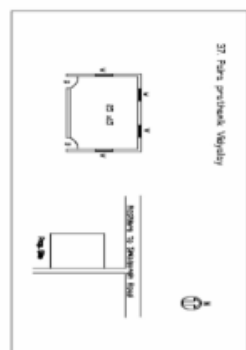

নির্বাচক নিবন্ধন আধিকারিকের স্বাক্ষর

Nazri Naksha

Google Map View

Polling Station Building Front View

Polling Station Front View

Cad View

Key MAP View

1 নাম : জয়ন্তী কোটাল স্বামীর নাম: সন্দীপ কোটাল বাড়ির নং : এন0168 বয়স : 23 লিঙ্গ : মহিলা	NVP2145480 ফটো উপলব্ধ	2 নাম : মধু কোটাল পিতার নাম: কার্তিক কোটাল বাড়ির নং : এন0175 বয়স : 23 লিঙ্গ : পুরুষ	NVP2145456 ফটো উপলব্ধ	3 নাম : উত্তম গরাই পিতার নাম: সুদেব গরাই বাড়ির নং : এন0001 বয়স : 25 লিঙ্গ : পুরুষ	NVP2000529 ফটো উপলব্ধ
4 নাম : চিত্তরঞ্জন গরাই পিতার নাম: পেলারাম গরাই বাড়ির নং : n0001 বয়স : 67 লিঙ্গ : পুরুষ	WB/36/246/012286 ফটো উপলব্ধ	5 নাম : আরতী গরাই স্বামীর নাম: চিত্তরঞ্জন গরাই বাড়ির নং : n0001 বয়স : 61 লিঙ্গ : মহিলা	WB/36/246/012562 ফটো উপলব্ধ	6 নাম : সুদেব গরাই পিতার নাম: চিত্তরঞ্জন গরাই বাড়ির নং : n0001 বয়স : 45 লিঙ্গ : পুরুষ	FSL2360923 ফটো উপলব্ধ
7 নাম : সন্ধ্যা গরাই স্বামীর নাম: সুদেব গরাই বাড়ির নং : n0001 বয়স : 42 লিঙ্গ : মহিলা	FSL2360931 ফটো উপলব্ধ	8 নাম : সৌরভ গরাই পিতার নাম: চিত্তরঞ্জন গরাই বাড়ির নং : n0001 বয়স : 40 লিঙ্গ : পুরুষ	FSL2702652 ফটো উপলব্ধ	9 নাম : শেফালী গরাই স্বামীর নাম: সৌরভ গরাই বাড়ির নং : n0001 বয়স : 38 লিঙ্গ : মহিলা	FSL2702645 ফটো উপলব্ধ
10 নাম : নীয়তী গোস্বামী স্বামীর নাম: সত্যরঞ্জন গোস্বামী বাড়ির নং : n0076 বয়স : 76 লিঙ্গ : মহিলা	FSL2361202 ফটো উপলব্ধ	11 নাম : উজ্জ্বল গোস্বামী পিতার নাম: শশাঙ্ক শেখর গোস্বামী বাড়ির নং : n0104 বয়স : 35 লিঙ্গ : পুরুষ	NVP1168269 ফটো উপলব্ধ	12 নাম : পূর্ণিমা গোস্বামী স্বামীর নাম: শশাঙ্ক গোস্বামী বাড়ির নং : n0104 বয়স : 64 লিঙ্গ : মহিলা	FSL2361194 ফটো উপলব্ধ
13 নাম : চন্দনা গোস্বামী স্বামীর নাম: চন্দন গোস্বামী বাড়ির নং : n0080 বয়স : 56 লিঙ্গ : মহিলা	WB/36/246/012049 ফটো উপলব্ধ	14 নাম : চন্দন গোস্বামী পিতার নাম: রসময় গোস্বামী বাড়ির নং : n0080 বয়স : 62 লিঙ্গ : পুরুষ	WB/36/246/012232 ফটো উপলব্ধ	15 নাম : কৌশিক গোস্বামী পিতার নাম: সাধন গোস্বামী বাড়ির নং : n0080 বয়স : 31 লিঙ্গ : পুরুষ	NVP1459940 ফটো উপলব্ধ
16 নাম : পিয়ালী গোস্বামী পিতার নাম: সাধন গোস্বামী বাড়ির নং : বয়স : 34 লিঙ্গ : মহিলা	NVP1459957 ফটো উপলব্ধ	17 নাম : ঠাণ্ডা গোস্বামী স্বামীর নাম: সাধন গোস্বামী বাড়ির নং : n0080 বয়স : 61 লিঙ্গ : মহিলা	WB/36/246/012026 ফটো উপলব্ধ	18 নাম : সাধন গোস্বামী পিতার নাম: রসময় গোস্বামী বাড়ির নং : বয়স : 67 লিঙ্গ : পুরুষ	FSL2361103 ফটো উপলব্ধ
19 নাম : সীমা গোস্বামী স্বামীর নাম: বিষ্ণুপদ গোস্বামী বাড়ির নং : n0079 বয়স : 48 লিঙ্গ : মহিলা	FSL2360980 ফটো উপলব্ধ	20 নাম : বিষ্ণুপদ গোস্বামী পিতার নাম: কৃষ্ণচন্দ্র গোস্বামী বাড়ির নং : n0079 বয়স : 60 লিঙ্গ : পুরুষ	WB/36/246/012490 ফটো উপলব্ধ	21 নাম : শ্রীজীব গোস্বামী পিতার নাম: মুগাঙ্ক গোস্বামী বাড়ির নং : n0078 বয়স : 43 লিঙ্গ : পুরুষ	FSL2360972 ফটো উপলব্ধ
22 নাম : বিশ্বজিৎ গোস্বামী পিতার নাম: মোহন গোস্বামী বাড়ির নং : n0078 বয়স : 40 লিঙ্গ : পুরুষ	FSL2363976 ফটো উপলব্ধ	23 নাম : রিয়া গোস্বামী স্বামীর নাম: রাজীব গোস্বামী বাড়ির নং : n0078 বয়স : 32 লিঙ্গ : মহিলা	NVP1384700 ফটো উপলব্ধ	24 নাম : রাজীব গোস্বামী পিতার নাম: মোহন গোস্বামী বাড়ির নং : n0078 বয়স : 42 লিঙ্গ : পুরুষ	FSL2360964 ফটো উপলব্ধ
25 নাম : বকুল গোস্বামী স্বামীর নাম: মোহন গোস্বামী বাড়ির নং : n0078 বয়স : 66 লিঙ্গ : মহিলা	FSL2360956 ফটো উপলব্ধ	26 নাম : মোহন গোস্বামী পিতার নাম: অনুকুল গোস্বামী বাড়ির নং : n0078 বয়স : 73 লিঙ্গ : পুরুষ	WB/36/246/012672 ফটো উপলব্ধ	27 নাম : বুলুরানী গোস্বামী স্বামীর নাম: মুগাঙ্ক গোস্বামী বাড়ির নং : n0078 বয়স : 66 লিঙ্গ : মহিলা	FSL2360949 ফটো উপলব্ধ
28 নাম : মুগাঙ্ক গোস্বামী পিতার নাম: অনুকুল গোস্বামী বাড়ির নং : n0078 বয়স : 76 লিঙ্গ : পুরুষ	NVP2520211 ফটো উপলব্ধ	29 নাম : রূপালী গোস্বামী স্বামীর নাম: পুরঞ্জয় গোস্বামী বাড়ির নং : n0076 বয়স : 40 লিঙ্গ : মহিলা	FSL2702546 ফটো উপলব্ধ	30 নাম : পুরঞ্জয় গোস্বামী পিতার নাম: সত্যরঞ্জন গোস্বামী বাড়ির নং : n0076 বয়স : 51 লিঙ্গ : পুরুষ	NVP2407062 ফটো উপলব্ধ