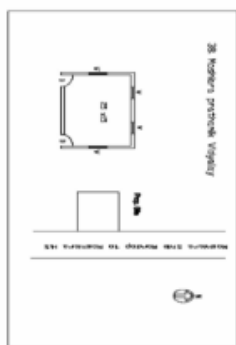

নির্বাচক নিবন্ধন আধিকারিকের স্বাক্ষর

Nazri Naksha

Google Map View

Polling Station Building Front View

Polling Station Front View

Cad View

Key MAP View

1 নাম : নিরঞ্জন কর্মকার পিতার নাম: গেনু কর্মকার বাড়ির নং : n0036 বয়স : 62 লিঙ্গ : পুরুষ	WB/36/246/021378	ফটো উপলব্ধ	2 নাম : মায়ী কর্মকার স্বামীর নাম: নিরঞ্জন কর্মকার বাড়ির নং : n0036 বয়স : 57 লিঙ্গ : মহিলা	WB/36/246/021356	ফটো উপলব্ধ	3 নাম : সুভাষ কর্মকার পিতার নাম: যতি কর্মকার বাড়ির নং : n0037 বয়স : 68 লিঙ্গ : পুরুষ	WB/36/246/021224	ফটো উপলব্ধ
4 নাম : জয়ন্তী চ্যাটার্জী স্বামীর নাম: বিশুজিৎ চ্যাটার্জী বাড়ির নং : n0041 বয়স : 39 লিঙ্গ : মহিলা	NVP0156471	ফটো উপলব্ধ	5 নাম : মিতু কর্মকার স্বামীর নাম: লাল্টু কর্মকার বাড়ির নং : n0041 বয়স : 39 লিঙ্গ : মহিলা	NVP0156463	ফটো উপলব্ধ	6 নাম : লাল্টু কর্মকার পিতার নাম: রাখহরি কর্মকার বাড়ির নং : n0041 বয়স : 42 লিঙ্গ : পুরুষ	NVP0156455	ফটো উপলব্ধ
7 নাম : সঞ্জিত কর্মকার পিতার নাম: মধুসূদন কর্মকার বাড়ির নং : n0040 বয়স : 31 লিঙ্গ : পুরুষ	NVP1460369	ফটো উপলব্ধ	8 নাম : পিন্টু কর্মকার পিতার নাম: বারিদ কর্মকার বাড়ির নং : n0040 বয়স : 42 লিঙ্গ : পুরুষ	FSL2011773	ফটো উপলব্ধ	9 নাম : মনি কর্মকার স্বামীর নাম: শান্তি কর্মকার বাড়ির নং : n0040 বয়স : 39 লিঙ্গ : মহিলা	NVP1460294	ফটো উপলব্ধ
10 নাম : সুমিত্রা কর্মকার স্বামীর নাম: বারিদবরণ কর্মকার বাড়ির নং : n0040 বয়স : 60 লিঙ্গ : মহিলা	WB/36/246/021142	ফটো উপলব্ধ	11 নাম : সঞ্জিত কর্মকার পিতার নাম: মধুসূদন কর্মকার বাড়ির নং : n0040 বয়স : 31 লিঙ্গ : পুরুষ	NVP1573070	ফটো উপলব্ধ	12 নাম : স্বর্ণা কর্মকার স্বামীর নাম: মধুসূদন কর্মকার বাড়ির নং : n0040 বয়স : 52 লিঙ্গ : মহিলা	WB/36/246/021141	ফটো উপলব্ধ
13 নাম : মধুসূদন কর্মকার পিতার নাম: সহদেব কর্মকার বাড়ির নং : n0040 বয়স : 57 লিঙ্গ : পুরুষ	FSL2367555	ফটো উপলব্ধ	14 নাম : সুকুমার কর্মকার পিতার নাম: অর্জুন কর্মকার বাড়ির নং : n0039 বয়স : 29 লিঙ্গ : পুরুষ	NVP1677996	ফটো উপলব্ধ	15 নাম : শতদল কর্মকার স্বামীর নাম: বলাই কর্মকার বাড়ির নং : n0038 বয়স : 68 লিঙ্গ : মহিলা	WB/36/246/021357	ফটো উপলব্ধ
16 নাম : বলাই কর্মকার পিতার নাম: গোবিন্দ কর্মকার বাড়ির নং : n0038 বয়স : 78 লিঙ্গ : পুরুষ	WB/36/246/021178	ফটো উপলব্ধ	17 নাম : মনজুড়া কর্মকার স্বামীর নাম: সুভাষ কর্মকার বাড়ির নং : n0037 বয়স : 61 লিঙ্গ : মহিলা	WB/36/246/021223	ফটো উপলব্ধ	18 নাম : পূজা কর্মকার স্বামীর নাম: সঞ্জিত কর্মকার বাড়ির নং : এন0041 বয়স : 22 লিঙ্গ : মহিলা	NVP2267375	ফটো উপলব্ধ
19 নাম : বাপি কর্মকার পিতার নাম: লাল্টু কর্মকার বাড়ির নং : এন0041 বয়স : 20 লিঙ্গ : পুরুষ	NVP2433944	ফটো উপলব্ধ	20 নাম : মনজুড়া কর্মকার স্বামীর নাম: অর্জুন কর্মকার বাড়ির নং : n0039 বয়স : 50 লিঙ্গ : মহিলা	NVP2307593	ফটো উপলব্ধ	21 নাম : অর্জুন কর্মকার পিতার নাম: মনীন্দ্র কর্মকার বাড়ির নং : n0039 বয়স : 60 লিঙ্গ : পুরুষ	NVP2307627	ফটো উপলব্ধ
22 নাম : পদ্মা কর্মকার পিতার নাম: সুভাষ কর্মকার বাড়ির নং : n0037 বয়স : 28 লিঙ্গ : মহিলা	NVP1769546	ফটো উপলব্ধ	23 নাম : বুমা গাঙ্গুলী স্বামীর নাম: জগদীশ গাঙ্গুলী বাড়ির নং : n0088 বয়স : 32 লিঙ্গ : মহিলা	NVP1573179	ফটো উপলব্ধ	24 নাম : জগদীশ গাঙ্গুলী পিতার নাম: কালিপদ গাঙ্গুলী বাড়ির নং : n0088 বয়স : 43 লিঙ্গ : পুরুষ	FSL2011823	ফটো উপলব্ধ
25 নাম : মনসা বাউরী পিতার নাম: জলধর বাউরী বাড়ির নং : n0121 বয়স : 38 লিঙ্গ : পুরুষ	NVP0156547	ফটো উপলব্ধ	26 নাম : অন্নদাশংকর ঘোষ পিতার নাম: অবনী ঘোষ বাড়ির নং : n0121 বয়স : 51 লিঙ্গ : পুরুষ	WB/36/246/006633	ফটো উপলব্ধ	27 নাম : শচীন ঘোষ পিতার নাম: নবকিশোর ঘোষ বাড়ির নং : n0121 বয়স : 30 লিঙ্গ : পুরুষ	NVP1678218	ফটো উপলব্ধ
28 নাম : বাসন্তী ঘোষ স্বামীর নাম: নবকিশোর ঘোষ বাড়ির নং : n0121 বয়স : 53 লিঙ্গ : মহিলা	NVP2399681	ফটো উপলব্ধ	29 নাম : নবকিশোর ঘোষ পিতার নাম: অবনী ঘোষ বাড়ির নং : n0121 বয়স : 56 লিঙ্গ : পুরুষ	NVP2241594	ফটো উপলব্ধ	30 নাম : নমিতা বাউরী স্বামীর নাম: মনসা বাউরী বাড়ির নং : n0121 বয়স : 34 লিঙ্গ : মহিলা	NVP1832708	ফটো উপলব্ধ