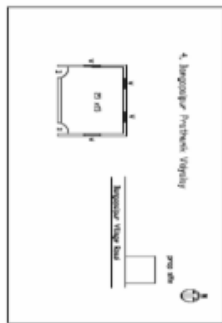

নির্বাচক নিবন্ধন আধিকারিকের স্বাক্ষর

Nazri Naksha

Google Map View

Polling Station Building Front View

Polling Station Front View

Cad View

Key MAP View

1 নাম : সনকা কর্মকার স্বামীর নাম: গোলক কর্মকার বাড়ির নং : n0036 বয়স : 86 লিঙ্গ : মহিলা ফটো উপলব্ধ	WB/36/247/093392	2 নাম : জবর কর্মকার পিতার নাম: গোলক কর্মকার বাড়ির নং : n0036 বয়স : 71 লিঙ্গ : পুরুষ ফটো উপলব্ধ	HWW1403575	3 নাম : শিবানী কর্মকার স্বামীর নাম: জবর কর্মকার বাড়ির নং : n0036 বয়স : 64 লিঙ্গ : মহিলা ফটো উপলব্ধ	WB/36/247/093393
4 নাম : লক্ষীকান্ত কর্মকার পিতার নাম: গোলক কর্মকার বাড়ির নং : n0036 বয়স : 61 লিঙ্গ : পুরুষ ফটো উপলব্ধ	WB/36/247/093458	5 নাম : ধরনী কর্মকার পিতার নাম: সনাতন কর্মকার বাড়ির নং : n0038 বয়স : 71 লিঙ্গ : পুরুষ ফটো উপলব্ধ	WB/36/247/093319	6 নাম : বিজলা কর্মকার স্বামীর নাম: ধরনী কর্মকার বাড়ির নং : n0038 বয়স : 70 লিঙ্গ : মহিলা ফটো উপলব্ধ	HWW1401868
7 নাম : দিলীপ কর্মকার পিতার নাম: ধরনী কর্মকার বাড়ির নং : n0038 বয়স : 43 লিঙ্গ : পুরুষ ফটো উপলব্ধ	HWW2181618	8 নাম : পূর্ণিমা কর্মকার স্বামীর নাম: দিলীপ কর্মকার বাড়ির নং : n0038 বয়স : 43 লিঙ্গ : মহিলা ফটো উপলব্ধ	HWW2584589	9 নাম : প্রদীপ কর্মকার পিতার নাম: ধরনী কর্মকার বাড়ির নং : n0038 বয়স : 39 লিঙ্গ : পুরুষ ফটো উপলব্ধ	HWW2584597
10 নাম : মামনি কর্মকার স্বামীর নাম: প্রদীপ কর্মকার বাড়ির নং : n0038 বয়স : 34 লিঙ্গ : মহিলা ফটো উপলব্ধ	NVP1559541	11 নাম : ময়না কর্মকার স্বামীর নাম: আনন্দ কর্মকার বাড়ির নং : n0038 বয়স : 70 লিঙ্গ : মহিলা ফটো উপলব্ধ	KFG3030681	12 নাম : পশুপতি কর্মকার পিতার নাম: হান্দু কর্মকার বাড়ির নং : n0040 বয়স : 56 লিঙ্গ : পুরুষ ফটো উপলব্ধ	WB/36/247/093226
13 নাম : চন্দনা কর্মকার স্বামীর নাম: পশুপতি কর্মকার বাড়ির নং : n0040 বয়স : 53 লিঙ্গ : মহিলা ফটো উপলব্ধ	HWW2181626	14 নাম : বালিকা কর্মকার স্বামীর নাম: হান্দু কর্মকার বাড়ির নং : n0043 বয়স : 86 লিঙ্গ : মহিলা ফটো উপলব্ধ	WB/36/247/093330	15 নাম : অজিত কর্মকার পিতার নাম: হান্দু কর্মকার বাড়ির নং : n0043 বয়স : 65 লিঙ্গ : পুরুষ ফটো উপলব্ধ	NVP2215663
16 নাম : পূর্ণিমা কর্মকার স্বামীর নাম: বাদল কর্মকার বাড়ির নং : n0043 বয়স : 57 লিঙ্গ : মহিলা ফটো উপলব্ধ	NVP2227817	17 নাম : তাপস কর্মকার মায়ের নাম: পূর্ণিমা কর্মকার বাড়ির নং : n0043 বয়স : 31 লিঙ্গ : পুরুষ ফটো উপলব্ধ	NVP1446665	18 নাম : সুজিত কর্মকার পিতার নাম: হান্দু কর্মকার বাড়ির নং : n0043 বয়স : 53 লিঙ্গ : পুরুষ ফটো উপলব্ধ	HWW2181584
19 নাম : শকুন্তলা কর্মকার স্বামীর নাম: সুজিত কর্মকার বাড়ির নং : n0043 বয়স : 38 লিঙ্গ : মহিলা ফটো উপলব্ধ	NVP0009563	20 নাম : শিবনাথ কর্মকার পিতার নাম: অজিত কর্মকার বাড়ির নং : এন0043 বয়স : 23 লিঙ্গ : পুরুষ ফটো উপলব্ধ	NVP2169993	21 নাম : সুমিত্রা কর্মকার স্বামীর নাম: অজিত কর্মকার বাড়ির নং : n0043 বয়স : 50 লিঙ্গ : মহিলা ফটো উপলব্ধ	NVP2209617
22 নাম : সোমা কর্মকার পিতার নাম: পশুপতি কর্মকার বাড়ির নং : এন0080 বয়স : 21 লিঙ্গ : মহিলা ফটো উপলব্ধ	NVP2315406	23 নাম : চিত্তা কর্মকার পিতার নাম: আনন্দ কর্মকার বাড়ির নং : এন0038 বয়স : 21 লিঙ্গ : মহিলা ফটো উপলব্ধ	NVP2315380	24 নাম : কার্তিক কর্মকার পিতার নাম: সুজিত কর্মকার বাড়ির নং : এন0043 বয়স : 21 লিঙ্গ : পুরুষ ফটো উপলব্ধ	NVP2315398
25 নাম : জ্যোৎস্না কর্মকার স্বামীর নাম: লক্ষীকান্ত কর্মকার বাড়ির নং : n0036 বয়স : 56 লিঙ্গ : মহিলা ফটো উপলব্ধ	HWW1402940	26 নাম : মিতুন কর্মকার পিতার নাম: জবর কর্মকার বাড়ির নং : n0036 বয়স : 28 লিঙ্গ : পুরুষ ফটো উপলব্ধ	NVP1758697	27 নাম : রোহিত কর্মকার পিতার নাম: লক্ষীকান্ত কর্মকার বাড়ির নং : n0036 বয়স : 28 লিঙ্গ : পুরুষ ফটো উপলব্ধ	NVP1758689
28 নাম : পুষ্প কর্মকার স্বামীর নাম: তাপস কর্মকার বাড়ির নং : n0043 বয়স : 26 লিঙ্গ : মহিলা ফটো উপলব্ধ	NVP2054815	29 নাম : দুর্বাসা কর্মকার স্বামীর নাম: মিতুন কর্মকার বাড়ির নং : এন0036 বয়স : 24 লিঙ্গ : মহিলা ফটো উপলব্ধ	NVP2169928	30 নাম : রুপা কর্মকার পিতার নাম: অজিত কর্মকার বাড়ির নং : এন0043 বয়স : 26 লিঙ্গ : মহিলা ফটো উপলব্ধ	NVP2170017