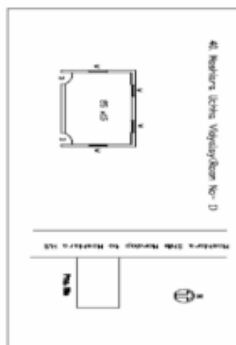

নির্বাচক নিবন্ধন আধিকারিকের স্বাক্ষর

Nazri Naksha

Google Map View

Polling Station Building Front View

Polling Station Front View

Cad View

Key MAP View

বিধানসভা নির্বাচনক্ষেত্রের নং, নাম : 249-রানীবাথ  
ভাগ নং, নাম : 1-মশিয়াড়া(আংশিক)