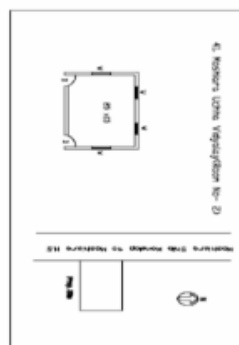

নির্বাচক নিবন্ধন আধিকারিকের স্বাক্ষর

Nazri Naksha

Google Map View

Polling Station Building Front View

Polling Station Front View

Cad View

Key MAP View

1 নাম : অনিল কালিন্দী পিতার নাম: লালামোহন কালিন্দী বাড়ির নং : n0123 বয়স : 63 লিঙ্গ : পুরুষ	WB/36/246/027445	ফটো উপলব্ধ	2 নাম : খেনী কালিন্দী স্বামীর নাম: কালিপদ কালিন্দী বাড়ির নং : n0122 বয়স : 80 লিঙ্গ : মহিলা	WB/36/246/027498	ফটো উপলব্ধ	3 নাম : পুতুল কালিন্দী স্বামীর নাম: ছোট স্বপন কালিন্দী বাড়ির নং : n0120 বয়স : 46 লিঙ্গ : মহিলা	FSL1158088	ফটো উপলব্ধ
4 নাম : আরতি কালিন্দী স্বামীর নাম: সন্তোষ কালিন্দী বাড়ির নং : n0118 বয়স : 60 লিঙ্গ : মহিলা	WB/36/246/027490	ফটো উপলব্ধ	5 নাম : সন্তোষ কালিন্দী পিতার নাম: বিভূতি কালিন্দী বাড়ির নং : n0118 বয়স : 67 লিঙ্গ : পুরুষ	FSL2779361	ফটো উপলব্ধ	6 নাম : গীতা কালিন্দী স্বামীর নাম: তুলাই কালিন্দী বাড়ির নং : n0117 বয়স : 50 লিঙ্গ : মহিলা	WB/36/246/027493	ফটো উপলব্ধ
7 নাম : তুলাই কালিন্দী পিতার নাম: বিভূতি কালিন্দী বাড়ির নং : n0117 বয়স : 55 লিঙ্গ : পুরুষ	FSL2368983	ফটো উপলব্ধ	8 নাম : রেবা কালিন্দী স্বামীর নাম: বাপন কালিন্দী বাড়ির নং : n0116 বয়স : 40 লিঙ্গ : মহিলা	FSL2703536	ফটো উপলব্ধ	9 নাম : নারান কালিন্দী পিতার নাম: কাল কালিন্দী বাড়ির নং : n0116 বয়স : 36 লিঙ্গ : পুরুষ	NVP1385608	ফটো উপলব্ধ
10 নাম : সন্ধ্যা কালিন্দী স্বামীর নাম: কাল কালিন্দী বাড়ির নং : n0116 বয়স : 67 লিঙ্গ : মহিলা	WB/36/246/027494	ফটো উপলব্ধ	11 নাম : কাল কালিন্দী পিতার নাম: অধর কালিন্দী বাড়ির নং : n0116 বয়স : 75 লিঙ্গ : পুরুষ	FSL2779346	ফটো উপলব্ধ	12 নাম : প্রতিমা কালিন্দী স্বামীর নাম: মধু কালিন্দী বাড়ির নং : n0115 বয়স : 45 লিঙ্গ : মহিলা	FSL2703585	ফটো উপলব্ধ
13 নাম : চন্দনা কালিন্দী স্বামীর নাম: পিন্টু কালিন্দী বাড়ির নং : n0114 বয়স : 38 লিঙ্গ : মহিলা	NVP0163832	ফটো উপলব্ধ	14 নাম : পিন্টু কালিন্দী পিতার নাম: ক্ষুদিরাম কালিন্দী বাড়ির নং : n0114 বয়স : 39 লিঙ্গ : পুরুষ	NVP1385632	ফটো উপলব্ধ	15 নাম : ভারতী কালিন্দী স্বামীর নাম: অজিত কালিন্দী বাড়ির নং : n0114 বয়স : 40 লিঙ্গ : মহিলা	FSL2368850	ফটো উপলব্ধ
16 নাম : অজিত কালিন্দী পিতার নাম: ক্ষুদিরাম কালিন্দী বাড়ির নং : n0114 বয়স : 42 লিঙ্গ : পুরুষ	FSL2368843	ফটো উপলব্ধ	17 নাম : অঞ্জনা কালিন্দী স্বামীর নাম: জীতেন কালিন্দী বাড়ির নং : n0114 বয়স : 45 লিঙ্গ : মহিলা	FSL2703643	ফটো উপলব্ধ	18 নাম : রীনা কালিন্দী স্বামীর নাম: তপন কালিন্দী বাড়ির নং : n0114 বয়স : 36 লিঙ্গ : মহিলা	NVP1574029	ফটো উপলব্ধ
19 নাম : তপন কালিন্দী পিতার নাম: অম্বুজ কালিন্দী বাড়ির নং : n0114 বয়স : 39 লিঙ্গ : পুরুষ	NVP1385582	ফটো উপলব্ধ	20 নাম : আকুল কালিন্দী মায়ের নাম: সাবিত্রী কালিন্দী বাড়ির নং : n0114 বয়স : 40 লিঙ্গ : পুরুষ	NVP1574052	ফটো উপলব্ধ	21 নাম : সাবিত্রী কালিন্দী স্বামীর নাম: অম্বুজ কালিন্দী বাড়ির নং : n0114 বয়স : 61 লিঙ্গ : মহিলা	NVP1385616	ফটো উপলব্ধ
22 নাম : সুমিত্রা কালিন্দী স্বামীর নাম: স্বপন কালিন্দী বাড়ির নং : n0112 বয়স : 46 লিঙ্গ : মহিলা	FSL2014280	ফটো উপলব্ধ	23 নাম : স্বপন কালিন্দী পিতার নাম: ভূদেব কালিন্দী বাড়ির নং : n0112 বয়স : 50 লিঙ্গ : পুরুষ	FSL2014272	ফটো উপলব্ধ	24 নাম : রুমা কালিন্দী স্বামীর নাম: দুলাল কালিন্দী বাড়ির নং : n0111 বয়স : 36 লিঙ্গ : মহিলা	NVP1385558	ফটো উপলব্ধ
25 নাম : অলকা কালিন্দী পিতার নাম: বিনোদ কালিন্দী বাড়ির নং : n0111 বয়স : 55 লিঙ্গ : মহিলা	WB/36/246/027475	ফটো উপলব্ধ	26 নাম : বিনাপানী কালিন্দী স্বামীর নাম: বিনোদ কালিন্দী বাড়ির নং : n0111 বয়স : 70 লিঙ্গ : মহিলা	WB/36/246/027474	ফটো উপলব্ধ	27 নাম : রিতা কালিন্দী স্বামীর নাম: দুলাল কালিন্দী বাড়ির নং : n0110 বয়স : 38 লিঙ্গ : মহিলা	NVP1318971	ফটো উপলব্ধ
28 নাম : দুলাল কালিন্দী পিতার নাম: খান্দু কালিন্দী বাড়ির নং : n0110 বয়স : 41 লিঙ্গ : পুরুষ	FSL2368942	ফটো উপলব্ধ	29 নাম : নিয়তী কালিন্দী স্বামীর নাম: খান্দু কালিন্দী বাড়ির নং : n0110 বয়স : 70 লিঙ্গ : মহিলা	WB/36/246/027257	ফটো উপলব্ধ	30 নাম : চাঁদমনি কালিন্দী স্বামীর নাম: জয়দেব কালিন্দী বাড়ির নং : n0076 বয়স : 37 লিঙ্গ : মহিলা	NVP1221753	ফটো উপলব্ধ