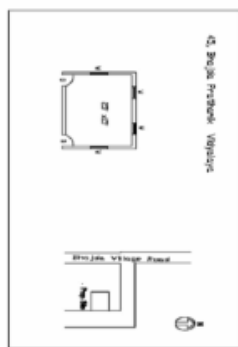

নির্বাচক নিবন্ধন আধিকারিকের স্বাক্ষর

Nazri Naksha

Google Map View

Polling Station Building Front View

Polling Station Front View

Cad View

Key MAP View

বিধানসভা নির্বাচনকেন্দ্রের নং, নাম : 249-রানীবাধ
ভাগ নং, নাম : 1-ভোজদা