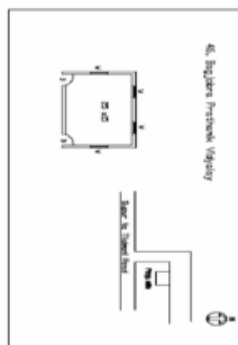

নির্বাচক নিবন্ধন আধিকারিকের স্বাক্ষর

Nazri Naksha

Google Map View

Polling Station Building Front View

Polling Station Front View

Cad View

Key MAP View

বিধানসভা নির্বাচনক্ষেত্রের নং, নাম : 249-রানীবাথ
ভাগ নং, নাম : 1-বাগজোবড়া