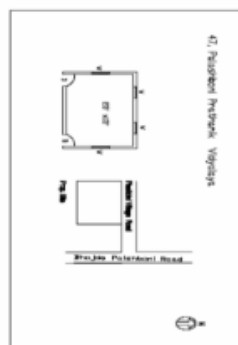

নির্বাচক নিবন্ধন আধিকারিকের স্বাক্ষর

Nazri Naksha

Google Map View

Polling Station Building Front View

Polling Station Front View

Cad View

Key MAP View

1 নাম : শর্মিলা কিস্কু স্বামীর নাম: মনোহর কিস্কু বাড়ির নং : n0057 বয়স : 87 লিঙ্গ : মহিলা	WB/36/246/309336	ফটো উপলব্ধ	2 নাম : বাপি কিস্কু পিতার নাম: তপন কিস্কু বাড়ির নং : এন0057 বয়স : 23 লিঙ্গ : পুরুষ	NVP2144640	ফটো উপলব্ধ	3 নাম : আরতী কিস্কু পিতার নাম: মনোহর কিস্কু বাড়ির নং : n0057 বয়স : 63 লিঙ্গ : মহিলা	WB/36/246/309335	ফটো উপলব্ধ
4 নাম : তপন কিস্কু পিতার নাম: মনোহর কিস্কু বাড়ির নং : n0057 বয়স : 56 লিঙ্গ : পুরুষ	FSL2840171	ফটো উপলব্ধ	5 নাম : প্রিয়া চ্যাটার্জী মহন্ত স্বামীর নাম: বিরক্রমজিৎ মহন্ত বাড়ির নং : এন ০০৯৫ বয়স : 23 লিঙ্গ : মহিলা	NVP2180271	ফটো উপলব্ধ	6 নাম : শঙ্কর টুডু পিতার নাম: বিশ্বনাথ টুডু বাড়ির নং : এন ০০০০ বয়স : 25 লিঙ্গ : পুরুষ	NVP2180313	ফটো উপলব্ধ
7 নাম : আরতি মাণ্ডি পিতার নাম: বিশ্বনাথ মাণ্ডি বাড়ির নং : এন ০০০১ বয়স : 31 লিঙ্গ : মহিলা	UVG1371277	ফটো উপলব্ধ	8 নাম : কালিদাস টুডু পিতার নাম: রামধন টুডু বাড়ির নং : n0042 বয়স : 51 লিঙ্গ : পুরুষ	FSL2527265	ফটো উপলব্ধ	9 নাম : শ্রীমতী টুডু পিতার নাম: রামধন টুডু বাড়ির নং : n0042 বয়স : 57 লিঙ্গ : মহিলা	WB/36/246/309529	ফটো উপলব্ধ
10 নাম : দুর্গামনি টুডু স্বামীর নাম: নরেন টুডু বাড়ির নং : n0042 বয়স : 64 লিঙ্গ : মহিলা	WB/36/246/309365	ফটো উপলব্ধ	11 নাম : শর্মিলা টুডু স্বামীর নাম: কালিদাস টুডু বাড়ির নং : n0042 বয়স : 40 লিঙ্গ : মহিলা	FSL2731073	ফটো উপলব্ধ	12 নাম : মালতী টুডু স্বামীর নাম: বিশ্বনাথ টুডু বাড়ির নং : n0042 বয়স : 57 লিঙ্গ : মহিলা	FSL2527240	ফটো উপলব্ধ
13 নাম : বিশ্বনাথ টুডু পিতার নাম: হপন টুডু বাড়ির নং : n0042 বয়স : 63 লিঙ্গ : পুরুষ	WB/36/246/309406	ফটো উপলব্ধ	14 নাম : সুন্দরী টুডু স্বামীর নাম: হপন টুডু বাড়ির নং : n0042 বয়স : 71 লিঙ্গ : মহিলা	WB/36/246/309363	ফটো উপলব্ধ	15 নাম : সুধারানী টুডু স্বামীর নাম: লুলারাম টুডু বাড়ির নং : n0042 বয়স : 64 লিঙ্গ : মহিলা	WB/36/246/309367	ফটো উপলব্ধ
16 নাম : বিরেন কুমার টুডু পিতার নাম: লুলারাম টুডু বাড়ির নং : n0001 বয়স : 44 লিঙ্গ : পুরুষ	NVP0189753	ফটো উপলব্ধ	17 নাম : বেলারানী ভূইঞা স্বামীর নাম: সঞ্জয় ভূইঞা বাড়ির নং : n0055 বয়স : 42 লিঙ্গ : মহিলা	FSL2174308	ফটো উপলব্ধ	18 নাম : গৌতম ভূইঞা পিতার নাম: শ্যামাপদ ভূইঞা বাড়ির নং : n0005 বয়স : 37 লিঙ্গ : পুরুষ	NVP1223999	ফটো উপলব্ধ
19 নাম : পূজা ভূইঞা স্বামীর নাম: মনোজ ভূইঞা বাড়ির নং : এন0052 বয়স : 25 লিঙ্গ : মহিলা	NVP2146504	ফটো উপলব্ধ	20 নাম : সঞ্জয় ভূইঞা পিতার নাম: জলধর ভূইঞা বাড়ির নং : n0055 বয়স : 43 লিঙ্গ : পুরুষ	FSL2174290	ফটো উপলব্ধ	21 নাম : জলধর ভূইঞা পিতার নাম: দেবু ভূইঞা বাড়ির নং : n0055 বয়স : 68 লিঙ্গ : পুরুষ	WB/36/246/309261	ফটো উপলব্ধ
22 নাম : স্বপন ভূইঞা পিতার নাম: শ্রীকান্ত ভূইঞা বাড়ির নং : n0053 বয়স : 52 লিঙ্গ : পুরুষ	WB/36/246/309600	ফটো উপলব্ধ	23 নাম : জয়ন্তী ভূইঞা স্বামীর নাম: মানিক ভূইঞা বাড়ির নং : n0052 বয়স : 36 লিঙ্গ : মহিলা	NVP1168889	ফটো উপলব্ধ	24 নাম : মনোজ ভূইঞা পিতার নাম: হাদ ভূইঞা বাড়ির নং : n0052 বয়স : 36 লিঙ্গ : পুরুষ	NVP0193359	ফটো উপলব্ধ
25 নাম : নেপুরাবালা ভূইঞা স্বামীর নাম: হান্দু ভূইঞা বাড়ির নং : n0052 বয়স : 73 লিঙ্গ : মহিলা	WB/36/246/309180	ফটো উপলব্ধ	26 নাম : হাঁদু ভূইঞা পিতার নাম: প্রতাপ ভূইঞা বাড়ির নং : n0052 বয়স : 76 লিঙ্গ : পুরুষ	WB/36/246/309188	ফটো উপলব্ধ	27 নাম : চঞ্চলা ভূইঞা স্বামীর নাম: মিহির ভূইঞা বাড়ির নং : n0051 বয়স : 46 লিঙ্গ : মহিলা	FSL2174316	ফটো উপলব্ধ
28 নাম : ছবি ভূইঞা পিতার নাম: মুচিরাম ভূইঞা বাড়ির নং : n0049 বয়স : 69 লিঙ্গ : মহিলা	NVP2214617	ফটো উপলব্ধ	29 নাম : শকুন্তলা ভূইঞা স্বামীর নাম: গৌতম ভূইঞা বাড়ির নং : এন0005 বয়স : 25 লিঙ্গ : মহিলা	NVP2169621	ফটো উপলব্ধ	30 নাম : পশুপতি ভূইঞা পিতার নাম: মুচিরাম ভূইঞা বাড়ির নং : n0049 বয়স : 65 লিঙ্গ : পুরুষ	WB/36/246/309153	ফটো উপলব্ধ