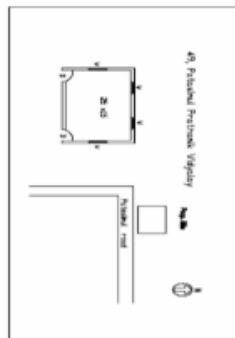

নির্বাচক নিবন্ধন আধিকারিকের স্বাক্ষর

Nazri Naksha

Google Map View

Polling Station Building Front View

Polling Station Front View

Cad View

Key MAP View

1 নাম : মারসাল টুডু পিতার নাম: সুনীল টুডু বাড়ির নং : পাটশিমুল বয়স : 22 লিঙ্গ : পুরুষ	NVP2398022 ফটো উপলব্ধ	2 নাম : নীলমা টুডু স্বামীর নাম: ডিলেশ্বর টুডু বাড়ির নং : এন0005 বয়স : 23 লিঙ্গ : মহিলা	NVP2235109 ফটো উপলব্ধ	3 নাম : মৌমিতা ভূইয়া স্বামীর নাম: সমীর ভূইয়া বাড়ির নং : এন0001 বয়স : 24 লিঙ্গ : মহিলা	NVP2265395 ফটো উপলব্ধ
4 নাম : সুনীল টুডু পিতার নাম: রঞ্জন টুডু বাড়ির নং : n0008 বয়স : 46 লিঙ্গ : পুরুষ	FSL1403070 ফটো উপলব্ধ	5 নাম : ধনমনি টুডু স্বামীর নাম: জগন্নাথ টুডু বাড়ির নং : n000 বয়স : 40 লিঙ্গ : মহিলা	FSL2385649 ফটো উপলব্ধ	6 নাম : বৃধনী টুডু স্বামীর নাম: বাসুদেব টুডু বাড়ির নং : N000 বয়স : 95 লিঙ্গ : মহিলা	NVP2103752 ফটো উপলব্ধ
7 নাম : বন্দনা টুডু স্বামীর নাম: ঠাকুরদাস টুডু বাড়ির নং : n0007 বয়স : 29 লিঙ্গ : মহিলা	NVP1851617 ফটো উপলব্ধ	8 নাম : পুষ্পলতা টুডু স্বামীর নাম: রবি টুডু বাড়ির নং : এন ০০২০ বয়স : 26 লিঙ্গ : মহিলা	NVP2181923 ফটো উপলব্ধ	9 নাম : অমিতা টুডু পিতার নাম: দিলীপ টুডু বাড়ির নং : এন ০০২১ বয়স : 25 লিঙ্গ : মহিলা	NVP2182079 ফটো উপলব্ধ
10 নাম : বৈশাখী টুডু পিতার নাম: মোহান লাল মুর্মু বাড়ির নং : n0101 বয়স : 30 লিঙ্গ : মহিলা	NVP1751247 ফটো উপলব্ধ	11 নাম : ছত্রধর টুডু মায়ের নাম: রমণী টুডু বাড়ির নং : n0001 বয়স : 37 লিঙ্গ : পুরুষ	NVP1902717 ফটো উপলব্ধ	12 নাম : লক্ষীরাম টুডু মায়ের নাম: রাধিকা টুডু বাড়ির নং : n0022 বয়স : 30 লিঙ্গ : পুরুষ	NVP1576594 ফটো উপলব্ধ
13 নাম : জগন্নাথ টুডু পিতার নাম: অজিত টুডু বাড়ির নং : n0009 বয়স : 46 লিঙ্গ : পুরুষ	FSL1403096 ফটো উপলব্ধ	14 নাম : লক্ষীমণী টুডু স্বামীর নাম: অজিত টুডু বাড়ির নং : n0009 বয়স : 71 লিঙ্গ : মহিলা	WB/36/246/048383 ফটো উপলব্ধ	15 নাম : অজিত টুডু পিতার নাম: গুরুচরণ টুডু বাড়ির নং : n0009 বয়স : 77 লিঙ্গ : পুরুষ	WB/36/246/048452 ফটো উপলব্ধ
16 নাম : কম্পনা টুডু স্বামীর নাম: চিরঞ্জিত টুডু বাড়ির নং : n0008 বয়স : 42 লিঙ্গ : মহিলা	NVP1464478 ফটো উপলব্ধ	17 নাম : অনিল টুডু পিতার নাম: রঞ্জন টুডু বাড়ির নং : n0008 বয়স : 37 লিঙ্গ : পুরুষ	FSL2975555 ফটো উপলব্ধ	18 নাম : বানমণী টুডু স্বামীর নাম: গোপাল টুডু বাড়ির নং : n0001 বয়স : 68 লিঙ্গ : মহিলা	WB/36/246/048453 ফটো উপলব্ধ
19 নাম : মনোরঞ্জন টুডু পিতার নাম: গোপাল টুডু বাড়ির নং : n0001 বয়স : 47 লিঙ্গ : পুরুষ	WB/36/246/048884 ফটো উপলব্ধ	20 নাম : উর্মিলা টুডু স্বামীর নাম: সুনীল টুডু বাড়ির নং : n0008 বয়স : 40 লিঙ্গ : মহিলা	NVP1464445 ফটো উপলব্ধ	21 নাম : দুলালী টুডু স্বামীর নাম: রঞ্জন টুডু বাড়ির নং : n0008 বয়স : 58 লিঙ্গ : মহিলা	WB/36/246/048380 ফটো উপলব্ধ
22 নাম : চিরঞ্জিত টুডু পিতার নাম: দশরথ টুডু বাড়ির নং : n0008 বয়স : 33 লিঙ্গ : পুরুষ	NVP1387919 ফটো উপলব্ধ	23 নাম : লক্ষীমণী টুডু স্বামীর নাম: সীতারাম টুডু বাড়ির নং : n0008 বয়স : 77 লিঙ্গ : মহিলা	WB/36/246/048381 ফটো উপলব্ধ	24 নাম : সুস্মা টুডু স্বামীর নাম: ছত্রধর টুডু বাড়ির নং : n0007 বয়স : 31 লিঙ্গ : মহিলা	NVP1464429 ফটো উপলব্ধ
25 নাম : ছত্রধর টুডু পিতার নাম: অনিল টুডু বাড়ির নং : n0007 বয়স : 43 লিঙ্গ : পুরুষ	FSL2928182 ফটো উপলব্ধ	26 নাম : ফুলমণি টুডু স্বামীর নাম: অনিল টুডু বাড়ির নং : n0007 বয়স : 58 লিঙ্গ : মহিলা	WB/36/246/048359 ফটো উপলব্ধ	27 নাম : প্রতিমা ভূইয়া স্বামীর নাম: বিপদতারন ভূইয়া বাড়ির নং : n0006 বয়স : 30 লিঙ্গ : মহিলা	NVP1681386 ফটো উপলব্ধ
28 নাম : বিপদতারন ভূইয়া পিতার নাম: গণেশ ভূইয়া বাড়ির নং : n0006 বয়স : 36 লিঙ্গ : পুরুষ	NVP1224450 ফটো উপলব্ধ	29 নাম : ফুলেশ্বরী টুডু স্বামীর নাম: নারায়ণ টুডু বাড়ির নং : n0006 বয়স : 66 লিঙ্গ : মহিলা	WB/36/246/048505 ফটো উপলব্ধ	30 নাম : সমনী টুডু স্বামীর নাম: পরমেশ্বর টুডু বাড়ির নং : n0005 বয়স : 32 লিঙ্গ : মহিলা	NVP1576610 ফটো উপলব্ধ