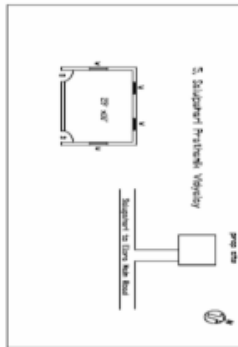

নির্বাচক নিবন্ধন আধিকারিকের স্বাক্ষর

Nazri Naksha

Google Map View

Polling Station Building Front View

Polling Station Front View

Cad View

Key MAP View

বিধানসভা নির্বাচনক্ষেত্রের নং, নাম : 249-রানীবাথ
ভাগ নং, নাম : 1-শালুইপাহাড়ী