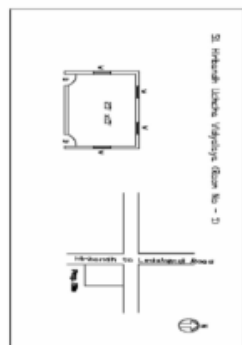

নির্বাচক নিবন্ধন আধিকারিকের স্বাক্ষর

Nazri Naksha

Google Map View

Polling Station Building Front View

Polling Station Front View

Cad View

Key MAP View

বিধানসভা নির্বাচনক্ষেত্রের নং, নাম : 249-রানীবাধ
ভাগ নং, নাম : 1-হিড়বাধ (আমঝুরি হইতে বাসুদেবপুর গ্রামের রাস্তার দক্ষিণাংশ)