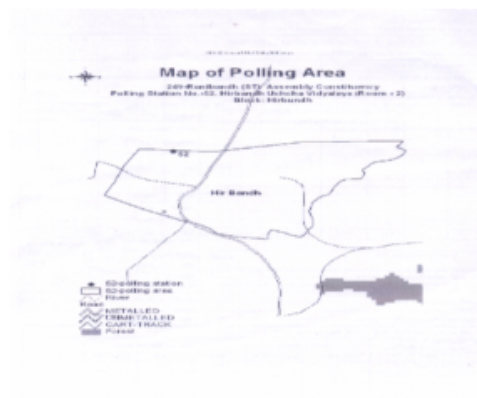

নির্বাচক নিবন্ধন আধিকারিকের স্বাক্ষর

Nazri Naksha

Google Map View

Polling Station Building Front View

Polling Station Front View

Cad View

Key MAP View

বিধানসভা নির্বাচনকেন্দ্রের নং, নাম : 249-রানীবাধ  
ভাগ নং, নাম : 1-হিড়বাধ (আমঝুরি হইতে বাসুদেবপুর গ্রামের রাস্তার উত্তরাংশ)