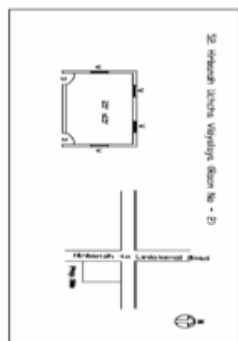

নির্বাচক নিবন্ধন আধিকারিকের স্বাক্ষর

Nazri Naksha

Google Map View

Polling Station Building Front View

Polling Station Front View

Cad View

Key MAP View

বিধানসভা নির্বাচনকেন্দ্রের নং, নাম : 249-রানীবাধ  
ভাগ নং, নাম : 1-হিড়বাধ (আমঝুরি হইতে বাসুদেবপুর গ্রামের রাস্তার উত্তরাংশ)