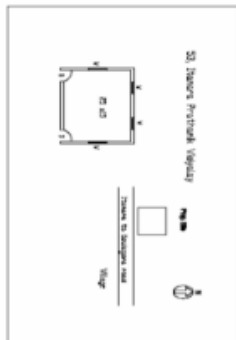

নির্বাচক নিবন্ধন আধিকারিকের স্বাক্ষর

Nazri Naksha

Google Map View

Polling Station Building Front View

Polling Station Front View

Cad View

Key MAP View

1 নাম : প্রশান্ত কর্মকার পিতার নাম: নাডু কর্মকার বাড়ির নং : এন0192 বয়স : 22 লিঙ্গ : পুরুষ	NVP2245876 ফটো উপলব্ধ	2 নাম : অনিবার্ন কিস্কু পিতার নাম: দুর্গাদাস কিস্কু বাড়ির নং : এন বয়স : 26 লিঙ্গ : পুরুষ	NVP1903517 ফটো উপলব্ধ	3 নাম : শান্তি রানি কিস্কু স্বামীর নাম: পিঞ্জিব কিস্কু বাড়ির নং : এন0149 বয়স : 25 লিঙ্গ : মহিলা	NVP2025476 ফটো উপলব্ধ
4 নাম : প্রতিমা কিস্কু স্বামীর নাম: নিরঞ্জন কিস্কু বাড়ির নং : n0039 বয়স : 42 লিঙ্গ : মহিলা	FSL2387892 ফটো উপলব্ধ	5 নাম : নিরঞ্জন কিস্কু পিতার নাম: নগেন্দ্রনাথ কিস্কু বাড়ির নং : n0039 বয়স : 51 লিঙ্গ : পুরুষ	WB/36/246/054555 ফটো উপলব্ধ	6 নাম : মেনকা কিস্কু স্বামীর নাম: দুর্গাদাস কিস্কু বাড়ির নং : n0039 বয়স : 45 লিঙ্গ : মহিলা	FSL1404227 ফটো উপলব্ধ
7 নাম : দুর্গাদাস কিস্কু পিতার নাম: নগেন্দ্রনাথ কিস্কু বাড়ির নং : n0039 বয়স : 53 লিঙ্গ : পুরুষ	WB/36/246/054582 ফটো উপলব্ধ	8 নাম : রানী কিস্কু স্বামীর নাম: নগেন্দ্রনাথ কিস্কু বাড়ির নং : n0039 বয়স : 75 লিঙ্গ : মহিলা	WB/36/246/054074 ফটো উপলব্ধ	9 নাম : অনিরুদ্ধ কিস্কু পিতার নাম: দুর্গাদাস কিস্কু বাড়ির নং : নং 039 বয়স : 22 লিঙ্গ : পুরুষ	NVP2427078 ফটো উপলব্ধ
10 নাম : সৌমেন গোপ মায়ের নাম: অজিত গোপ বাড়ির নং : n0005 বয়স : 26 লিঙ্গ : পুরুষ	NVP1960640 ফটো উপলব্ধ	11 নাম : ঝিগু গোপ পিতার নাম: কালীপদ গোপ বাড়ির নং : এন0010 বয়স : 27 লিঙ্গ : পুরুষ	NVP2018521 ফটো উপলব্ধ	12 নাম : সতাল কিস্কু পিতার নাম: সর্বেশ্বর কিস্কু বাড়ির নং : n0147 বয়স : 24 লিঙ্গ : পুরুষ	NVP2100402 ফটো উপলব্ধ
13 নাম : রুস্পা গোপ স্বামীর নাম: দুর্গাচরন গোপ বাড়ির নং : এন0133 বয়স : 27 লিঙ্গ : মহিলা	NVP2277291 ফটো উপলব্ধ	14 নাম : মহীতোষ গোপ পিতার নাম: জগবন্ধ গোপ বাড়ির নং : n0008 বয়স : 66 লিঙ্গ : পুরুষ	NVP2312361 ফটো উপলব্ধ	15 নাম : হেমাল কিস্কু পিতার নাম: সর্বেশ্বর কিস্কু বাড়ির নং : এন0147 বয়স : 29 লিঙ্গ : পুরুষ	NVP2025013 ফটো উপলব্ধ
16 নাম : শিবানী গোপ স্বামীর নাম: সুভাষ গোপ বাড়ির নং : এন0147 বয়স : 31 লিঙ্গ : মহিলা	NVP2018810 ফটো উপলব্ধ	17 নাম : লীলা গোপ স্বামীর নাম: সঞ্জীব গোপ বাড়ির নং : n0008 বয়স : 29 লিঙ্গ : মহিলা	NVP1773605 ফটো উপলব্ধ	18 নাম : লক্ষী গোপ স্বামীর নাম: পবিত্র গোপ বাড়ির নং : n0007 বয়স : 31 লিঙ্গ : মহিলা	NVP1773613 ফটো উপলব্ধ
19 নাম : মনু গোপ মায়ের নাম: মালতী গোপ বাড়ির নং : এন0007 বয়স : 26 লিঙ্গ : পুরুষ	NVP2019958 ফটো উপলব্ধ	20 নাম : মনসা রাম গোপ মায়ের নাম: মালতী গোপ বাড়ির নং : এন0007 বয়স : 27 লিঙ্গ : পুরুষ	NVP1994128 ফটো উপলব্ধ	21 নাম : সারসা মান্ডি পিতার নাম: কমল মান্ডি বাড়ির নং : 0133 বয়স : 24 লিঙ্গ : পুরুষ	NVP2105104 ফটো উপলব্ধ
22 নাম : ত্রিলোচন গোপ পিতার নাম: বীরু গোপ বাড়ির নং : n0006 বয়স : 71 লিঙ্গ : পুরুষ	NVP2112837 ফটো উপলব্ধ	23 নাম : পুষ্প গোপ স্বামীর নাম: গোকুল গোপ বাড়ির নং : n0011 বয়স : 62 লিঙ্গ : মহিলা	WB/36/246/054172 ফটো উপলব্ধ	24 নাম : হেজনিবালা গোপ স্বামীর নাম: আকুল গোপ বাড়ির নং : n0011 বয়স : 68 লিঙ্গ : মহিলা	WB/36/246/054201 ফটো উপলব্ধ
25 নাম : মনু গোপ পিতার নাম: কালিপদ গোপ বাড়ির নং : n0010 বয়স : 33 লিঙ্গ : পুরুষ	NVP1682301 ফটো উপলব্ধ	26 নাম : অলকা গোপ স্বামীর নাম: কালিপদ গোপ বাড়ির নং : n0010 বয়স : 51 লিঙ্গ : মহিলা	WB/36/246/054086 ফটো উপলব্ধ	27 নাম : কালিপদ গোপ পিতার নাম: মকর গোপ বাড়ির নং : n0010 বয়স : 60 লিঙ্গ : পুরুষ	WB/36/246/054476 ফটো উপলব্ধ
28 নাম : বাসন্তী গোপ স্বামীর নাম: মকর গোপ বাড়ির নং : n0010 বয়স : 80 লিঙ্গ : মহিলা	WB/36/246/054087 ফটো উপলব্ধ	29 নাম : শোভা গোপ স্বামীর নাম: ঝিগু গোপ বাড়ির নং : এন0010 বয়স : 22 লিঙ্গ : মহিলা	NVP2447167 ফটো উপলব্ধ	30 নাম : রিতা গোপ স্বামীর নাম: রবি গোপ বাড়ির নং : n0009 বয়স : 37 লিঙ্গ : মহিলা	NVP1682392 ফটো উপলব্ধ