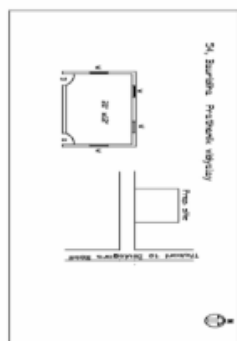

নির্বাচক নিবন্ধন আধিকারিকের স্বাক্ষর

Nazri Naksha

Google Map View

Polling Station Building Front View

Polling Station Front View

Cad View

Key MAP View

1 নাম : শ্রিজন কিক্ক পিতার নাম: সুনীল কিক্ক বাড়ির নং : n0200 বয়স : 26 লিঙ্গ : পুরুষ	NVP2102697 ফটো উপলব্ধ	2 নাম : শম্মারি হেমব্রম কিক্ক স্বামীর নাম: খোকন কিক্ক বাড়ির নং : N0201 বয়স : 37 লিঙ্গ : মহিলা	NVP2031292 ফটো উপলব্ধ	3 নাম : সাবিত্রি গোপ মণ্ডল স্বামীর নাম: গৌতম গোপ মণ্ডল বাড়ির নং : n0062 বয়স : 32 লিঙ্গ : মহিলা	NVP1960673 ফটো উপলব্ধ
4 নাম : কাজল গোপ মণ্ডল স্বামীর নাম: সুচাদ গোপ মণ্ডল বাড়ির নং : n0060 বয়স : 78 লিঙ্গ : মহিলা	WB/36/246/051320 ফটো উপলব্ধ	5 নাম : বিজয় গোপমণ্ডল পিতার নাম: নিতাই গোপমণ্ডল বাড়ির নং : n0060 বয়স : 77 লিঙ্গ : পুরুষ	WB/36/246/051403 ফটো উপলব্ধ	6 নাম : বাবলু গোপ মন্ডল পিতার নাম: নির্মল গোপ মন্ডল বাড়ির নং : n0074 বয়স : 29 লিঙ্গ : পুরুষ	NVP1682764 ফটো উপলব্ধ
7 নাম : কল্যানবালা গোপমণ্ডল স্বামীর নাম: ইন্দ্রনারায়ন গোপমণ্ডল বাড়ির নং : n0062 বয়স : 65 লিঙ্গ : মহিলা	WB/36/246/051646 ফটো উপলব্ধ	8 নাম : শেফালী হাঁসদা পিতার নাম: গুরুপদ হাঁসদা বাড়ির নং : n0062 বয়স : 34 লিঙ্গ : মহিলা	NVP1227115 ফটো উপলব্ধ	9 নাম : অলকা গোপ মন্ডল স্বামীর নাম: চতুর গোপমণ্ডল বাড়ির নং : n0062 বয়স : 66 লিঙ্গ : মহিলা	NVP2246346 ফটো উপলব্ধ
10 নাম : কল্যাণী গোপ মন্ডল স্বামীর নাম: নির্মল গোপ মন্ডল বাড়ির নং : n0071 বয়স : 45 লিঙ্গ : মহিলা	FSL2706224 ফটো উপলব্ধ	11 নাম : জ্যোৎস্না গোপ মন্ডল স্বামীর নাম: সুনীল গোপ মন্ডল বাড়ির নং : n0072 বয়স : 39 লিঙ্গ : মহিলা	FSL2706232 ফটো উপলব্ধ	12 নাম : নির্মল গোপ মন্ডল পিতার নাম: সনাতন গোপ মন্ডল বাড়ির নং : n0074 বয়স : 56 লিঙ্গ : পুরুষ	FSL2706349 ফটো উপলব্ধ
13 নাম : হাবু গোপমণ্ডল পিতার নাম: পটল গোপ মণ্ডল বাড়ির নং : n0062 বয়স : 63 লিঙ্গ : পুরুষ	FSL2386068 ফটো উপলব্ধ	14 নাম : প্রশান্ত গোপ মন্ডল পিতার নাম: সিদ্ধিনাথ গোপ মন্ডল বাড়ির নং : এন0080 বয়স : 22 লিঙ্গ : পুরুষ	NVP2237071 ফটো উপলব্ধ	15 নাম : পারুল গোপ মন্ডল স্বামীর নাম: গৌরাজ গোপ মন্ডল বাড়ির নং : এন0080 বয়স : 30 লিঙ্গ : মহিলা	NVP2012599 ফটো উপলব্ধ
16 নাম : অঞ্জনা মণ্ডল স্বামীর নাম: দীনবন্ধু মন্ডল বাড়ির নং : N0035 বয়স : 41 লিঙ্গ : মহিলা	NVP2102978 ফটো উপলব্ধ	17 নাম : ঝনটু গোপ মন্ডল পিতার নাম: সুবোধ গোপ মন্ডল বাড়ির নং : n0032 বয়স : 24 লিঙ্গ : পুরুষ	NVP2102739 ফটো উপলব্ধ	18 নাম : হাবু গোপমণ্ডল পিতার নাম: রথ গোপমণ্ডল বাড়ির নং : n0035 বয়স : 74 লিঙ্গ : পুরুষ	NVP2164705 ফটো উপলব্ধ
19 নাম : পশুপতি গোপ মণ্ডল পিতার নাম: সুবোধ গোপ মণ্ডল বাড়ির নং : এন ০০৩২ বয়স : 23 লিঙ্গ : পুরুষ	NVP2185742 ফটো উপলব্ধ	20 নাম : মার্শাল মুর্মু পিতার নাম: বিশ্বসাদন মুর্মু বাড়ির নং : n0208 বয়স : 25 লিঙ্গ : পুরুষ	NVP2101640 ফটো উপলব্ধ	21 নাম : শ্রাবণী মন্ডল স্বামীর নাম: শঙ্কর মন্ডল বাড়ির নং : এন0031 বয়স : 26 লিঙ্গ : মহিলা	NVP2283273 ফটো উপলব্ধ
22 নাম : প্রতিমা মন্ডল পিতার নাম: গৌরাজ মন্ডল বাড়ির নং : এন003 বয়স : 21 লিঙ্গ : মহিলা	NVP2331247 ফটো উপলব্ধ	23 নাম : জয়ন্ত গোপ মন্ডল পিতার নাম: বারিদ মন্ডল বাড়ির নং : এন0033 বয়স : 21 লিঙ্গ : পুরুষ	NVP2331254 ফটো উপলব্ধ	24 নাম : রামকৃষ্ণ গোপ মন্ডল পিতার নাম: পাড় গোপ মন্ডল বাড়ির নং : এন0031 বয়স : 21 লিঙ্গ : পুরুষ	NVP2331742 ফটো উপলব্ধ
25 নাম : সোনালী মন্ডল পিতার নাম: মিহির মন্ডল বাড়ির নং : এন0035 বয়স : 23 লিঙ্গ : মহিলা	NVP2331262 ফটো উপলব্ধ	26 নাম : অনন্ত মন্ডল পিতার নাম: মিহির মন্ডল বাড়ির নং : n0035 বয়স : 26 লিঙ্গ : পুরুষ	NVP1936467 ফটো উপলব্ধ	27 নাম : শ্রীকান্ত গোপ মন্ডল পিতার নাম: বারিদ গোপ মন্ডল বাড়ির নং : n000 বয়স : 24 লিঙ্গ : পুরুষ	NVP2101095 ফটো উপলব্ধ
28 নাম : বিজলা গোপ মণ্ডল স্বামীর নাম: দীপক গোপ মণ্ডল বাড়ির নং : n0028 বয়স : 30 লিঙ্গ : মহিলা	NVP1833359 ফটো উপলব্ধ	29 নাম : কৃষ্ণপদ মন্ডল পিতার নাম: রঞ্জিত মন্ডল বাড়ির নং : n0027 বয়স : 28 লিঙ্গ : পুরুষ	NVP1773944 ফটো উপলব্ধ	30 নাম : গিঞ্জলা গোপমণ্ডল স্বামীর নাম: অমল্যা গোপমণ্ডল বাড়ির নং : n0027 বয়স : 82 লিঙ্গ : মহিলা	WB/36/246/051615 ফটো উপলব্ধ