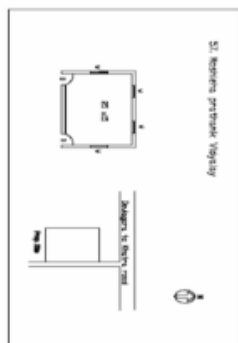

নির্বাচক নিবন্ধন আধিকারিকের স্বাক্ষর

Nazri Naksha

Google Map View

Polling Station Building Front View

Polling Station Front View

Cad View

Key MAP View

1 নাম : দুধী কিস্কু স্বামীর নাম: মনিস কিস্কু বাড়ির নং : n0110 বয়স : 30 লিঙ্গ : মহিলা	NVP1774934 ফটো উপলব্ধ	2 নাম : শমিলা কিস্কু স্বামীর নাম: অশ্বিনী কিস্কু বাড়ির নং : n0046 বয়স : 45 লিঙ্গ : মহিলা	FSL2522217 ফটো উপলব্ধ	3 নাম : অশ্বিনী কিস্কু পিতার নাম: রঘুনাথ কিস্কু বাড়ির নং : n0046 বয়স : 48 লিঙ্গ : পুরুষ	WB/36/246/300398 ফটো উপলব্ধ
4 নাম : মীনাফী কিস্কু স্বামীর নাম: বরন কিস্কু বাড়ির নং : নং021 বয়স : 48 লিঙ্গ : মহিলা	FSL2169480 ফটো উপলব্ধ	5 নাম : বরণ কিস্কু পিতার নাম: গৌরাচাঁদ কিস্কু বাড়ির নং : নং021 বয়স : 56 লিঙ্গ : পুরুষ	NVP2509958 ফটো উপলব্ধ	6 নাম : শর্মিলা কিস্কু স্বামীর নাম: অনিল কিস্কু বাড়ির নং : n0020 বয়স : 38 লিঙ্গ : মহিলা	NVP1228188 ফটো উপলব্ধ
7 নাম : অনিল কিস্কু পিতার নাম: কৃষ্ণপদ কিস্কু বাড়ির নং : n0020 বয়স : 51 লিঙ্গ : পুরুষ	WB/36/246/300105 ফটো উপলব্ধ	8 নাম : সুনীল বরন কিস্কু মায়ের নাম: রসনি কিস্কু বাড়ির নং : n0020 বয়স : 52 লিঙ্গ : পুরুষ	NVP1169689 ফটো উপলব্ধ	9 নাম : রত্না কিস্কু পিতার নাম: সুনীল বরণ কিস্কু বাড়ির নং : এন0020 বয়স : 20 লিঙ্গ : মহিলা	NVP2462661 ফটো উপলব্ধ
10 নাম : হেমন্ত কিস্কু পিতার নাম: শ্যামাপদ কিস্কু বাড়ির নং : n0019 বয়স : 44 লিঙ্গ : পুরুষ	FSL2944965 ফটো উপলব্ধ	11 নাম : ঠাকুরমনি কিস্কু স্বামীর নাম: শ্যামাপদ কিস্কু বাড়ির নং : n0019 বয়স : 66 লিঙ্গ : মহিলা	FSL2169423 ফটো উপলব্ধ	12 নাম : মানস কিস্কু পিতার নাম: লক্ষন কিস্কু বাড়ির নং : n0110 বয়স : 51 লিঙ্গ : পুরুষ	NVP0236158 ফটো উপলব্ধ
13 নাম : সুচিত্রা কিস্কু স্বামীর নাম: মিহির কিস্কু বাড়ির নং : n0110 বয়স : 37 লিঙ্গ : মহিলা	NVP1580455 ফটো উপলব্ধ	14 নাম : মিহির কিস্কু পিতার নাম: লক্ষন কিস্কু বাড়ির নং : n0110 বয়স : 46 লিঙ্গ : পুরুষ	NVP0236141 ফটো উপলব্ধ	15 নাম : পুতল কিস্কু স্বামীর নাম: লক্ষন কিস্কু বাড়ির নং : n0110 বয়স : 73 লিঙ্গ : মহিলা	FSL1405455 ফটো উপলব্ধ
16 নাম : ললিতা কিস্কু পিতার নাম: বরন কিস্কু বাড়ির নং : এন ০০২১ বয়স : 23 লিঙ্গ : মহিলা	NVP2145829 ফটো উপলব্ধ	17 নাম : বিনয় কিস্কু পিতার নাম: অশ্বিনী কিস্কু বাড়ির নং : এন0046 বয়স : 23 লিঙ্গ : পুরুষ	NVP2384782 ফটো উপলব্ধ	18 নাম : সুমিত্রা কিস্কু স্বামীর নাম: হেমন্ত কিস্কু বাড়ির নং : n0009 বয়স : 32 লিঙ্গ : মহিলা	NVP1228386 ফটো উপলব্ধ
19 নাম : মাধবী কিস্কু সরেন স্বামীর নাম: কুরমু সরেন বাড়ির নং : এন0172 বয়স : 35 লিঙ্গ : মহিলা	NVP1853191 ফটো উপলব্ধ	20 নাম : শিলাবতী কিস্কু(সরেন) স্বামীর নাম: সুনীলবরন কিস্কু বাড়ির নং : n0008 বয়স : 37 লিঙ্গ : মহিলা	NVP1228279 ফটো উপলব্ধ	21 নাম : বেহলা মন্ডল স্বামীর নাম: হীরালাল মন্ডল বাড়ির নং : n0175 বয়স : 27 লিঙ্গ : মহিলা	NVP1853183 ফটো উপলব্ধ
22 নাম : সরস্বতী টুডু স্বামীর নাম: শ্রীপতী টুডু বাড়ির নং : n0050 বয়স : 73 লিঙ্গ : মহিলা	WB/36/246/300363 ফটো উপলব্ধ	23 নাম : বালিকা টুডু পিতার নাম: অর্বিনাশ টুডু বাড়ির নং : n0119 বয়স : 29 লিঙ্গ : মহিলা	NVP1683671 ফটো উপলব্ধ	24 নাম : নুনীবালা মন্ডল স্বামীর নাম: ভীম মন্ডল বাড়ির নং : n0165 বয়স : 51 লিঙ্গ : মহিলা	FSL1415991 ফটো উপলব্ধ
25 নাম : সূর্যমনি টুডু স্বামীর নাম: পদ্যালোচন টুডু বাড়ির নং : n0024 বয়স : 66 লিঙ্গ : মহিলা	WB/36/246/300403 ফটো উপলব্ধ	26 নাম : পদ্যালোচন টুডু পিতার নাম: রাইচরন টুডু বাড়ির নং : n0024 বয়স : 76 লিঙ্গ : পুরুষ	FSL1404235 ফটো উপলব্ধ	27 নাম : দীপঙ্কর মুর্মু পিতার নাম: জনীলাল মুর্মু বাড়ির নং : n0054 বয়স : 42 লিঙ্গ : পুরুষ	NVP1467380 ফটো উপলব্ধ
28 নাম : সঙ্গীতা টুডু(মুর্মু) স্বামীর নাম: দীপঙ্কর মুর্মু বাড়ির নং : n0054 বয়স : 36 লিঙ্গ : মহিলা	NVP1467562 ফটো উপলব্ধ	29 নাম : বীরসিং টুডু পিতার নাম: সনাতন টুডু বাড়ির নং : n0119 বয়স : 37 লিঙ্গ : পুরুষ	NVP1195429 ফটো উপলব্ধ	30 নাম : অবিনাশ টুডু পিতার নাম: গোবিন্দ টুডু বাড়ির নং : n0119 বয়স : 70 লিঙ্গ : পুরুষ	WB/36/246/303194 ফটো উপলব্ধ