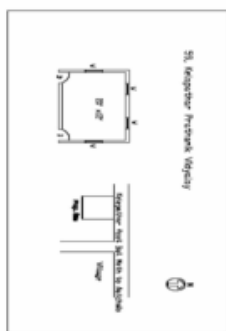

নির্বাচক নিবন্ধন আধিকারিকের স্বাক্ষর

Nazri Naksha

Google Map View

Polling Station Building Front View

Polling Station Front View

Cad View

Key MAP View

1 নাম : তারাপদ ওম পিতার নাম: গোবিন্দচন্দ্র ওম বাড়ির নং : n0076 বয়স : 54 লিঙ্গ : পুরুষ	NVP1390145 ফটো উপলব্ধ	2 নাম : বুলু ওম স্বামীর নাম: তারাপদ ওম বাড়ির নং : n0076 বয়স : 40 লিঙ্গ : মহিলা	HWW2256972 ফটো উপলব্ধ	3 নাম : বালিকা টুডু স্বামীর নাম: জদুনাথ টুডু বাড়ির নং : এন0205 বয়স : 37 লিঙ্গ : মহিলা	NVP2004737 ফটো উপলব্ধ
4 নাম : চায়না দত্ত স্বামীর নাম: রসময় দত্ত বাড়ির নং : n0097 বয়স : 52 লিঙ্গ : মহিলা	HWW2417004 ফটো উপলব্ধ	5 নাম : পল্লবী দত্ত লায়েক স্বামীর নাম: বাপ্পা লায়েক বাড়ির নং : এন0147 বয়স : 22 লিঙ্গ : মহিলা	NVP2290716 ফটো উপলব্ধ	6 নাম : মনিশংকর নায়ক পিতার নাম: সুভাষচন্দ্র নায়ক বাড়ির নং : n0003 বয়স : 28 লিঙ্গ : পুরুষ	NVP1775352 ফটো উপলব্ধ
7 নাম : কবিতা নায়ক স্বামীর নাম: সুনীল নায়ক বাড়ির নং : n0001 বয়স : 63 লিঙ্গ : মহিলা	WB/36/247/273161 ফটো উপলব্ধ	8 নাম : কাঞ্চনা নায়ক স্বামীর নাম: সাধন নায়ক বাড়ির নং : n0001 বয়স : 47 লিঙ্গ : মহিলা	HWW2250603 ফটো উপলব্ধ	9 নাম : মমতা নায়ক স্বামীর নাম: ক্ষিতিশ নায়ক বাড়ির নং : n0001 বয়স : 56 লিঙ্গ : মহিলা	WB/36/247/273193 ফটো উপলব্ধ
10 নাম : অরুণ কুমার নায়ক পিতার নাম: ক্ষিতীশ নায়ক বাড়ির নং : n0001 বয়স : 38 লিঙ্গ : পুরুষ	NVP0247643 ফটো উপলব্ধ	11 নাম : ক্ষিতীশ নায়ক পিতার নাম: গোকুল নায়ক বাড়ির নং : n0001 বয়স : 66 লিঙ্গ : পুরুষ	HWW2492726 ফটো উপলব্ধ	12 নাম : হৈমন্তী পাত্র ( নায়ক ) স্বামীর নাম: স্বরূপ নায়ক বাড়ির নং : n0001 বয়স : 34 লিঙ্গ : মহিলা	NVP1684216 ফটো উপলব্ধ
13 নাম : স্বরূপ নায়ক পিতার নাম: সুনীল নায়ক বাড়ির নং : n0001 বয়স : 44 লিঙ্গ : পুরুষ	HWW2493112 ফটো উপলব্ধ	14 নাম : লালু বাউরী পিতার নাম: বিজয় বাউরী বাড়ির নং : n0005 বয়স : 36 লিঙ্গ : পুরুষ	NVP1229566 ফটো উপলব্ধ	15 নাম : বিমল নায়ক পিতার নাম: শ্রীপতি নায়ক বাড়ির নং : n0005 বয়স : 55 লিঙ্গ : পুরুষ	WB/36/247/273356 ফটো উপলব্ধ
16 নাম : ভবানী নায়ক স্বামীর নাম: বিরিঞ্চি নায়ক বাড়ির নং : n0005 বয়স : 57 লিঙ্গ : মহিলা	WB/36/247/273121 ফটো উপলব্ধ	17 নাম : সাগরিকা নায়ক স্বামীর নাম: অজিত কুমার নায়ক বাড়ির নং : n0004 বয়স : 47 লিঙ্গ : মহিলা	HWW2250553 ফটো উপলব্ধ	18 নাম : অজিত কুমার নায়ক পিতার নাম: হংসধ্বজ নায়ক বাড়ির নং : n0004 বয়স : 53 লিঙ্গ : পুরুষ	NVP1550862 ফটো উপলব্ধ
19 নাম : শিশির কুমার নায়ক পিতার নাম: হংসধ্বজ নায়ক বাড়ির নং : n0004 বয়স : 63 লিঙ্গ : পুরুষ	NVP2042075 ফটো উপলব্ধ	20 নাম : হংসধ্বজ নায়ক পিতার নাম: গতিগোবিন্দ নায়ক বাড়ির নং : n0004 বয়স : 76 লিঙ্গ : পুরুষ	WB/36/247/273584 ফটো উপলব্ধ	21 নাম : উমা শঙ্কর নায়ক পিতার নাম: সুভাষ চন্দ্র নায়ক বাড়ির নং : n0003 বয়স : 29 লিঙ্গ : পুরুষ	NVP1684133 ফটো উপলব্ধ
22 নাম : শতাব্দী নাথ ( নায়ক ) স্বামীর নাম: শান্তনু নায়ক বাড়ির নং : n0003 বয়স : 34 লিঙ্গ : মহিলা	NVP1684158 ফটো উপলব্ধ	23 নাম : শুভ্রা সিংহ মহাপাত্র(নায়ক) স্বামীর নাম: দেবীপ্রসাদ নায়ক বাড়ির নং : n0003 বয়স : 38 লিঙ্গ : মহিলা	DFT2673069 ফটো উপলব্ধ	24 নাম : দেবীপ্রসাদ নায়ক পিতার নাম: সরোজ কুমার নায়ক বাড়ির নং : এন0003 বয়স : 44 লিঙ্গ : পুরুষ	HWW1560135 ফটো উপলব্ধ
25 নাম : ছায়া নায়ক স্বামীর নাম: সুভাষ নায়ক বাড়ির নং : n0003 বয়স : 52 লিঙ্গ : মহিলা	WB/36/247/273195 ফটো উপলব্ধ	26 নাম : অনাথ নায়ক পিতার নাম: নকুল নায়ক বাড়ির নং : n0002 বয়স : 76 লিঙ্গ : পুরুষ	WB/36/247/273378 ফটো উপলব্ধ	27 নাম : আশালতা নায়ক স্বামীর নাম: অনাথ নায়ক বাড়ির নং : n0002 বয়স : 68 লিঙ্গ : মহিলা	WB/36/247/273119 ফটো উপলব্ধ
28 নাম : প্রবীর নায়ক পিতার নাম: নকুল নায়ক বাড়ির নং : n0002 বয়স : 58 লিঙ্গ : পুরুষ	WB/36/247/273509 ফটো উপলব্ধ	29 নাম : হীরা নায়ক স্বামীর নাম: প্রবীর নায়ক বাড়ির নং : n0002 বয়স : 52 লিঙ্গ : মহিলা	HWW2250561 ফটো উপলব্ধ	30 নাম : তরুণ নায়ক পিতার নাম: নকুল নায়ক বাড়ির নং : n0002 বয়স : 49 লিঙ্গ : পুরুষ	WB/36/247/273412 ফটো উপলব্ধ