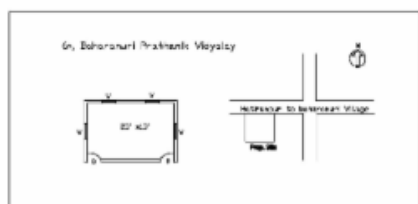

নির্বাচক নিবন্ধন আধিকারিকের স্বাক্ষর

Nazri Naksha

Google Map View

Polling Station Building Front View

Polling Station Front View

Cad View

Key MAP View

1 নাম : রণজীত কোনার পিতার নাম: নিত্যানন্দ কোনার বাড়ির নং : বহরমুরী বয়স : 25 লিঙ্গ : পুরুষ	NVP2032621 ফটো উপলব্ধ	2 নাম : জয়দেব আরুণক পিতার নাম: চুনারাম আরুণক বাড়ির নং : না বয়স : 24 লিঙ্গ : পুরুষ	NVP2153807 ফটো উপলব্ধ	3 নাম : অমুজ আরুণক পিতার নাম: গৌর আরুণক বাড়ির নং : n0207 বয়স : 28 লিঙ্গ : পুরুষ	NVP1853878 ফটো উপলব্ধ
4 নাম : পৌউর আরুণক পিতার নাম: মথন আরুণক বাড়ির নং : n0011 বয়স : 55 লিঙ্গ : পুরুষ	NVP2165637 ফটো উপলব্ধ	5 নাম : বিজয় আরুণক পিতার নাম: চুনারাম আরুণক বাড়ির নং : এন0022 বয়স : 21 লিঙ্গ : পুরুষ	NVP2335099 ফটো উপলব্ধ	6 নাম : রমেশ আরুণক পিতার নাম: নিতাই আরুণক বাড়ির নং : এন0011 বয়স : 20 লিঙ্গ : পুরুষ	NVP2392926 ফটো উপলব্ধ
7 নাম : অলকা আরুণক স্বামীর নাম: গৌর আরুণক বাড়ির নং : n0011 বয়স : 55 লিঙ্গ : মহিলা	WB/36/247/300545 ফটো উপলব্ধ	8 নাম : নিতাই আরুণক পিতার নাম: মথন আরুণক বাড়ির নং : n0011 বয়স : 52 লিঙ্গ : পুরুষ	WB/36/247/300578 ফটো উপলব্ধ	9 নাম : অর্পনা আরুণক স্বামীর নাম: নিতাই আরুণক বাড়ির নং : n0011 বয়স : 40 লিঙ্গ : মহিলা	NVP1438456 ফটো উপলব্ধ
10 নাম : অমরীবালা আরুণক স্বামীর নাম: বেচারাম আরুণক বাড়ির নং : n0022 বয়স : 73 লিঙ্গ : মহিলা	WB/36/247/300530 ফটো উপলব্ধ	11 নাম : সন্তোষ আরুণক পিতার নাম: বেচারাম আরুণক বাড়ির নং : n0022 বয়স : 56 লিঙ্গ : পুরুষ	WB/36/247/300506 ফটো উপলব্ধ	12 নাম : বেদীবালা আরুণক স্বামীর নাম: সন্তোষ আরুণক বাড়ির নং : n0022 বয়স : 52 লিঙ্গ : মহিলা	WB/36/247/300380 ফটো উপলব্ধ
13 নাম : হাবুল আরুণক পিতার নাম: বেচারাম আরুণক বাড়ির নং : n0022 বয়স : 53 লিঙ্গ : পুরুষ	WB/36/247/300550 ফটো উপলব্ধ	14 নাম : লিঙ্গু আরুণক স্বামীর নাম: হাবুল আরুণক বাড়ির নং : n0022 বয়স : 41 লিঙ্গ : মহিলা	HWW2266690 ফটো উপলব্ধ	15 নাম : চুনারাম আরুণক পিতার নাম: বেচারাম আরুণক বাড়ির নং : n0022 বয়স : 49 লিঙ্গ : পুরুষ	WB/36/247/300521 ফটো উপলব্ধ
16 নাম : চন্দনা আরুণক স্বামীর নাম: চুনারাম আরুণক বাড়ির নং : n0022 বয়স : 40 লিঙ্গ : মহিলা	HWW2266682 ফটো উপলব্ধ	17 নাম : ভজহরি আরুণক পিতার নাম: ভরত আরুণক বাড়ির নং : n0022 বয়স : 71 লিঙ্গ : পুরুষ	WB/36/247/300582 ফটো উপলব্ধ	18 নাম : ভক্তিবাবা আরুণক স্বামীর নাম: ভজহরি আরুণক বাড়ির নং : n0022 বয়স : 67 লিঙ্গ : মহিলা	WB/36/247/300528 ফটো উপলব্ধ
19 নাম : সনাতন আরুণক পিতার নাম: ভজহরি আরুণক বাড়ির নং : n0022 বয়স : 42 লিঙ্গ : পুরুষ	HWW2264125 ফটো উপলব্ধ	20 নাম : উত্তম খাঁ পিতার নাম: সুধীর খাঁ বাড়ির নং : n0022 বয়স : 37 লিঙ্গ : পুরুষ	NVP1230275 ফটো উপলব্ধ	21 নাম : বেবী খাঁ স্বামীর নাম: উত্তম খাঁ বাড়ির নং : n0022 বয়স : 30 লিঙ্গ : মহিলা	NVP1581685 ফটো উপলব্ধ
22 নাম : দীপু আরুণক পিতার নাম: সনাতন আরুণক বাড়ির নং : এন0022 বয়স : 20 লিঙ্গ : পুরুষ	NVP2465417 ফটো উপলব্ধ	23 নাম : আদিত্য আরুণক পিতার নাম: দুর্ধোধন আরুণক বাড়ির নং : n0023 বয়স : 63 লিঙ্গ : পুরুষ	WB/36/247/300510 ফটো উপলব্ধ	24 নাম : ভবানী আরুণক স্বামীর নাম: আদিত্য আরুণক বাড়ির নং : n0023 বয়স : 56 লিঙ্গ : মহিলা	WB/36/247/300464 ফটো উপলব্ধ
25 নাম : সুনীল আরুণক পিতার নাম: আদিত্য আরুণক বাড়ির নং : n0023 বয়স : 29 লিঙ্গ : পুরুষ	NVP1685015 ফটো উপলব্ধ	26 নাম : গৌরী কালিন্দী স্বামীর নাম: খান্দু কালিন্দী বাড়ির নং : n0038 বয়স : 68 লিঙ্গ : মহিলা	HWW1372085 ফটো উপলব্ধ	27 নাম : মাধব কালিন্দী পিতার নাম: বৈদ্যনাথ কালিন্দী বাড়ির নং : n0127 বয়স : 68 লিঙ্গ : পুরুষ	WB/36/247/300539 ফটো উপলব্ধ
28 নাম : গোলাপী কালিন্দী স্বামীর নাম: মাধব কালিন্দী বাড়ির নং : n0127 বয়স : 63 লিঙ্গ : মহিলা	WB/36/247/300155 ফটো উপলব্ধ	29 নাম : চন্ডী কালিন্দী পিতার নাম: মাধব কালিন্দী বাড়ির নং : n0127 বয়স : 43 লিঙ্গ : পুরুষ	HWW2264273 ফটো উপলব্ধ	30 নাম : ময়না কালিন্দী স্বামীর নাম: চন্ডী কালিন্দী বাড়ির নং : n0127 বয়স : 39 লিঙ্গ : মহিলা	HWW2420461 ফটো উপলব্ধ