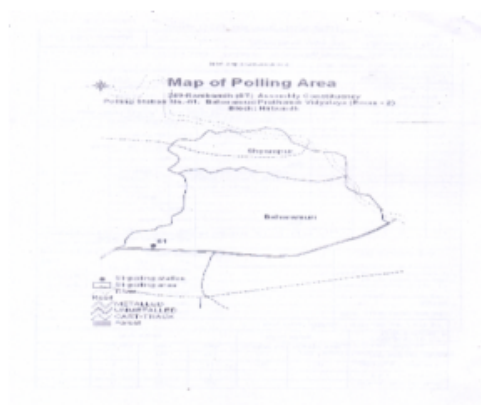

নির্বাচক নিবন্ধন আধিকারিকের স্বাক্ষর

Nazri Naksha

Google Map View

Polling Station Building Front View

Polling Station Front View

Cad View

Key MAP View

বিধানসভা নির্বাচনক্ষেত্রের নং, নাম : 249-রানীবাথ
ভাগ নং, নাম : 1-বহুড়ামুড়ি(আংশিক),