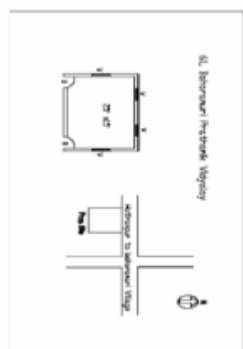

নির্বাচক নিবন্ধন আধিকারিকের স্বাক্ষর

Nazri Naksha

Google Map View

Polling Station Building Front View

Polling Station Front View

Cad View

Key MAP View

বিধানসভা নির্বাচনক্ষেত্রের নং, নাম : 249-রানীবাথ
ভাগ নং, নাম : 1-বহুড়ামুড়ি(আংশিক),