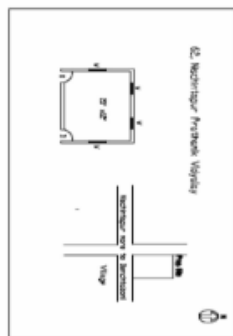

নির্বাচক নিবন্ধন আধিকারিকের স্বাক্ষর

Nazri Naksha

Google Map View

Polling Station Building Front View

Polling Station Front View

Cad View

Key MAP View

1 নাম : হাসিবাবা কোন্ডর স্বামীর নাম: মানিক কোন্ডর বাড়ির নং : n0037 বয়স : 66 লিঙ্গ : মহিলা	WB/36/247/549091	ফটো উপলব্ধ	2 নাম : পাগল কোন্ডর পিতার নাম: বিমল কোন্ডর বাড়ির নং : n0037 বয়স : 61 লিঙ্গ : পুরুষ	WB/36/247/549009	ফটো উপলব্ধ	3 নাম : মঞ্জুড়া কোন্ডর স্বামীর নাম: পাগল কোন্ডর বাড়ির নং : n0037 বয়স : 56 লিঙ্গ : মহিলা	WB/36/247/549062	ফটো উপলব্ধ
4 নাম : মিহির কোন্ডর পিতার নাম: গোরচাঁদ কোন্ডর বাড়ির নং : n0038 বয়স : 71 লিঙ্গ : পুরুষ	WB/36/247/549016	ফটো উপলব্ধ	5 নাম : মুক্তাবালা কোন্ডর স্বামীর নাম: মিহির কোন্ডর বাড়ির নং : n0038 বয়স : 66 লিঙ্গ : মহিলা	WB/36/247/549084	ফটো উপলব্ধ	6 নাম : শীতল কোন্ডর পিতার নাম: মিহির কোন্ডর বাড়ির নং : n0038 বয়স : 39 লিঙ্গ : পুরুষ	HWW2455442	ফটো উপলব্ধ
7 নাম : নিলীমা কানার স্বামীর নাম: শীতল কানার বাড়ির নং : n0038 বয়স : 37 লিঙ্গ : মহিলা	NVP0264465	ফটো উপলব্ধ	8 নাম : রুবাই কানার পিতার নাম: সমীর কানার বাড়ির নং : n0152 বয়স : 27 লিঙ্গ : পুরুষ	NVP1925437	ফটো উপলব্ধ	9 নাম : শ্রীদাম কানার পিতার নাম: অনিল কোন্ডর বাড়ির নং : n0136 বয়স : 57 লিঙ্গ : পুরুষ	HWW2363380	ফটো উপলব্ধ
10 নাম : ছায়ারানী কানার স্বামীর নাম: শ্রীদাম কোন্ডর বাড়ির নং : n0136 বয়স : 54 লিঙ্গ : মহিলা	NVP2403897	ফটো উপলব্ধ	11 নাম : গতিবালা কোন্ডর স্বামীর নাম: বিভূতি কোন্ডর বাড়ির নং : n0142 বয়স : 89 লিঙ্গ : মহিলা	WB/36/247/549259	ফটো উপলব্ধ	12 নাম : রোহিনী কোন্ডর পিতার নাম: বিভূতি কোন্ডর বাড়ির নং : n0142 বয়স : 71 লিঙ্গ : পুরুষ	WB/36/247/549521	ফটো উপলব্ধ
13 নাম : অলকা কোন্ডর স্বামীর নাম: রোহিনী কোন্ডর বাড়ির নং : n0142 বয়স : 66 লিঙ্গ : মহিলা	WB/36/247/549565	ফটো উপলব্ধ	14 নাম : সমরেন্দ্রনাথ কোন্ডর পিতার নাম: বিভূতি কোন্ডর বাড়ির নং : n0142 বয়স : 56 লিঙ্গ : পুরুষ	HWW1093947	ফটো উপলব্ধ	15 নাম : জ্যোৎস্নারানী কোন্ডর স্বামীর নাম: সমরেন্দ্রনাথ কোন্ডর বাড়ির নং : n0142 বয়স : 53 লিঙ্গ : মহিলা	HWW1093939	ফটো উপলব্ধ
16 নাম : সোমনাথ কানার পিতার নাম: রোহিনী কানার বাড়ির নং : n0142 বয়স : 43 লিঙ্গ : পুরুষ	HWW1565787	ফটো উপলব্ধ	17 নাম : হীরা কানার স্বামীর নাম: সোমনাথ কানার বাড়ির নং : n0142 বয়স : 35 লিঙ্গ : মহিলা	NVP1582733	ফটো উপলব্ধ	18 নাম : চিন্ময় কানার পিতার নাম: রোহিনী কানার বাড়ির নং : n0142 বয়স : 30 লিঙ্গ : পুরুষ	NVP1582204	ফটো উপলব্ধ
19 নাম : বৃড়িবালা কোন্ডর স্বামীর নাম: মন্থা কোন্ডর বাড়ির নং : n0152 বয়স : 66 লিঙ্গ : মহিলা	WB/36/247/549065	ফটো উপলব্ধ	20 নাম : বর্ণালী কোন্ডর স্বামীর নাম: সমীরচন্দ্র কোন্ডর বাড়ির নং : n0152 বয়স : 52 লিঙ্গ : মহিলা	HWW2363398	ফটো উপলব্ধ	21 নাম : সুবোধ কোন্ডর পিতার নাম: মন্থা কোন্ডর বাড়ির নং : n0152 বয়স : 51 লিঙ্গ : পুরুষ	WB/36/247/549646	ফটো উপলব্ধ
22 নাম : জ্যোৎস্না কানার স্বামীর নাম: সুবোধ কানার বাড়ির নং : n0152 বয়স : 37 লিঙ্গ : মহিলা	HWW2574366	ফটো উপলব্ধ	23 নাম : বুদ্ধদেব কানার পিতার নাম: পাগল কানার বাড়ির নং : নিচিন্তপুর বয়স : 24 লিঙ্গ : পুরুষ	NVP2097038	ফটো উপলব্ধ	24 নাম : দুর্গাদাসী কানার স্বামীর নাম: চিন্ময় কানার বাড়ির নং : n0142 বয়স : 27 লিঙ্গ : মহিলা	NVP1925551	ফটো উপলব্ধ
25 নাম : দীপক কানার পিতার নাম: মণ্ঠা কানার বাড়ির নং : n0152 বয়স : 36 লিঙ্গ : পুরুষ	NVP1469105	ফটো উপলব্ধ	26 নাম : মামনি কানার স্বামীর নাম: দীপক কানার বাড়ির নং : এন0125 বয়স : 20 লিঙ্গ : মহিলা	NVP2454049	ফটো উপলব্ধ	27 নাম : দীপ্তি বিকাশ কানার পিতার নাম: রোহিনী কানার বাড়ির নং : n0165 বয়স : 27 লিঙ্গ : পুরুষ	NVP1854397	ফটো উপলব্ধ
28 নাম : বিনাপানী কানার স্বামীর নাম: দীপ্তি বিকাশ কানার বাড়ির নং : n0165 বয়স : 27 লিঙ্গ : মহিলা	NVP1925650	ফটো উপলব্ধ	29 নাম : মদন কানার পিতার নাম: সাধু কোন্ডর বাড়ির নং : n0035 বয়স : 66 লিঙ্গ : পুরুষ	WB/36/247/549840	ফটো উপলব্ধ	30 নাম : অক্ষয় কানার পিতার নাম: মদন কানার বাড়ির নং : n0035 বয়স : 48 লিঙ্গ : পুরুষ	HWW2574382	ফটো উপলব্ধ