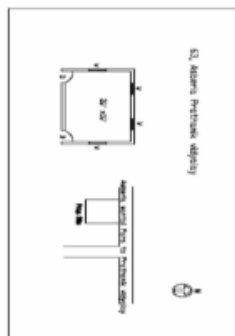

নির্বাচক নিবন্ধন আধিকারিকের স্বাক্ষর

Nazri Naksha

Google Map View

Polling Station Building Front View

Polling Station Front View

Cad View

Key MAP View

| | | | | | |
|---|--------------------------------|---|--------------------------------|--|--------------------------------|
| 1 নাম : শান্তী কুস্তকার স্বামীর নাম: বাবলু কুস্তকার বাড়ির নং : n0113 বয়স : 31 লিঙ্গ : মহিলা | NVP1686070 ফটো উপলব্ধ | 2 নাম : বাবলু কুস্তকার পিতার নাম: রুপচাঁদ কুস্তকার বাড়ির নং : n0113 বয়স : 39 লিঙ্গ : পুরুষ | HWW2455046 ফটো উপলব্ধ | 3 নাম : মনসারাম কুস্তকার পিতার নাম: রুপচাঁদ কুস্তকার বাড়ির নং : n0113 বয়স : 43 লিঙ্গ : পুরুষ | NVP1686062 ফটো উপলব্ধ |
| 4 নাম : ত্রিপুরা কুস্তকার স্বামীর নাম: রুপচাঁদ কুস্তকার বাড়ির নং : n0113 বয়স : 68 লিঙ্গ : মহিলা | WB/36/247/549602 ফটো উপলব্ধ | 5 নাম : তৃষ্টি কুস্তকার স্বামীর নাম: গতি কুস্তকার বাড়ির নং : n0113 বয়স : 57 লিঙ্গ : মহিলা | WB/36/247/549600 ফটো উপলব্ধ | 6 নাম : নিত্যানন্দ কুস্তকার পিতার নাম: সহদেব কুস্তকার বাড়ির নং : n0113 বয়স : 33 লিঙ্গ : পুরুষ | NVP1469527 ফটো উপলব্ধ |
| 7 নাম : টুসু কুস্তকার স্বামীর নাম: সহদেব কুস্তকার বাড়ির নং : n0113 বয়স : 62 লিঙ্গ : মহিলা | WB/36/247/549334 ফটো উপলব্ধ | 8 নাম : সহদেব কুস্তকার পিতার নাম: গতি কুস্তকার বাড়ির নং : n0113 বয়স : 66 লিঙ্গ : পুরুষ | WB/36/247/549710 ফটো উপলব্ধ | 9 নাম : রুপচাঁদ কুস্তকার পিতার নাম: গতি কুস্তকার বাড়ির নং : n0113 বয়স : 75 লিঙ্গ : পুরুষ | WB/36/247/549508 ফটো উপলব্ধ |
| 10 নাম : টিয়া কুস্তকার স্বামীর নাম: সঞ্জয় কুস্তকার বাড়ির নং : n0080 বয়স : 46 লিঙ্গ : মহিলা | HWW2362218 ফটো উপলব্ধ | 11 নাম : সঞ্জয় কুস্তকার পিতার নাম: কালিপদ কুস্তকার বাড়ির নং : n0080 বয়স : 48 লিঙ্গ : পুরুষ | HWW1560440 ফটো উপলব্ধ | 12 নাম : কল্যাণী কুস্তকার স্বামীর নাম: কালিপদ কুস্তকার বাড়ির নং : n0080 বয়স : 76 লিঙ্গ : মহিলা | WB/36/247/549641 ফটো উপলব্ধ |
| 13 নাম : রানা কুস্তকার পিতার নাম: সঞ্জয় কুস্তকার বাড়ির নং : এন0080 বয়স : 22 লিঙ্গ : পুরুষ | NVP2236313 ফটো উপলব্ধ | 14 নাম : হীরামতি কুস্তকার স্বামীর নাম: মনসারাম কুস্তকার বাড়ির নং : n0113 বয়স : 32 লিঙ্গ : মহিলা | NVP1776368 ফটো উপলব্ধ | 15 নাম : কাকলি কুস্তকার স্বামীর নাম: নিত্যানন্দ কুস্তকার বাড়ির নং : n0113 বয়স : 32 লিঙ্গ : মহিলা | NVP1833573 ফটো উপলব্ধ |
| 16 নাম : রাহুল কুস্তকার পিতার নাম: সঞ্জয় কুস্তকার বাড়ির নং : n0080 বয়স : 24 লিঙ্গ : পুরুষ | NVP2070373 ফটো উপলব্ধ | 17 নাম : সুস্মিতা বিশ্বাস(দে) স্বামীর নাম: কেশব চন্দ্র দে বাড়ির নং : n0066 বয়স : 32 লিঙ্গ : মহিলা | NVP1686096 ফটো উপলব্ধ | 18 নাম : গুরুপদ চন্দ্র পিতার নাম: জিতেন চন্দ্র বাড়ির নং : n0091 বয়স : 28 লিঙ্গ : পুরুষ | NVP1776285 ফটো উপলব্ধ |
| 19 নাম : মনু তত্ত্ববায় পিতার নাম: বসুদেব তত্ত্ববায় বাড়ির নং : n0125 বয়স : 24 লিঙ্গ : পুরুষ | NVP2096584 ফটো উপলব্ধ | 20 নাম : প্রশান্ত চন্দ্র পিতার নাম: বাদল চন্দ্র বাড়ির নং : n0067 বয়স : 28 লিঙ্গ : পুরুষ | NVP1776319 ফটো উপলব্ধ | 21 নাম : শিখা চন্দ্র স্বামীর নাম: বিধান চন্দ্র বাড়ির নং : n0037 বয়স : 26 লিঙ্গ : মহিলা | NVP1925775 ফটো উপলব্ধ |
| 22 নাম : তনু চন্দ্র স্বামীর নাম: রবিকুমার চন্দ্র বাড়ির নং : n 0123 বয়স : 28 লিঙ্গ : মহিলা | NVP1958537 ফটো উপলব্ধ | 23 নাম : ববিতা চন্দ্র স্বামীর নাম: প্রশান্ত চন্দ্র বাড়ির নং : n0091 বয়স : 26 লিঙ্গ : মহিলা | NVP1960814 ফটো উপলব্ধ | 24 নাম : দয়াময় চন্দ্র পিতার নাম: মানিক চন্দ্র বাড়ির নং : n0065 বয়স : 30 লিঙ্গ : পুরুষ | NVP1582980 ফটো উপলব্ধ |
| 25 নাম : বাসুদেব তত্ত্ববায় পিতার নাম: হরিপদ তত্ত্ববায় বাড়ির নং : n0125 বয়স : 57 লিঙ্গ : পুরুষ | WB/36/247/549746 ফটো উপলব্ধ | 26 নাম : অনীতা বাউরী স্বামীর নাম: উত্তম বাউরী বাড়ির নং : n0123 বয়স : 29 লিঙ্গ : মহিলা | NVP1776426 ফটো উপলব্ধ | 27 নাম : উত্তম বাউরী পিতার নাম: সুবীর বাউরী বাড়ির নং : n0123 বয়স : 41 লিঙ্গ : পুরুষ | NVP1231331 ফটো উপলব্ধ |
| 28 নাম : রবি কুমার চন্দ্র পিতার নাম: নেপাল চন্দ্র বাড়ির নং : এন0123 বয়স : 30 লিঙ্গ : পুরুষ | NVP1583046 ফটো উপলব্ধ | 29 নাম : গৌতম চন্দ্র পিতার নাম: গোপাল চন্দ্র বাড়ির নং : n0123 বয়স : 24 লিঙ্গ : পুরুষ | NVP2075216 ফটো উপলব্ধ | 30 নাম : রোহিত তত্ত্ববায় পিতার নাম: বাসুদেব তত্ত্ববায় বাড়ির নং : n 0125 বয়স : 29 লিঙ্গ : পুরুষ | NVP1685866 ফটো উপলব্ধ |