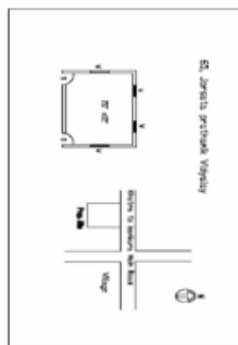

নির্বাচক নিবন্ধন আধিকারিকের স্বাক্ষর

Nazri Naksha

Google Map View

Polling Station Building Front View

Polling Station Front View

Cad View

Key MAP View

1 নাম : সিখা কর স্বামীর নাম: শ্রিদাম কর বাড়ির নং : এন0196 বয়স : 25 লিঙ্গ : মহিলা	NVP2030138 ফটো উপলব্ধ	2 নাম : সত্যজিৎ কর পিতার নাম: রবি কর বাড়ির নং : n0256 বয়স : 26 লিঙ্গ : পুরুষ	NVP1925809 ফটো উপলব্ধ	3 নাম : আরতি কিস্কু পিতার নাম: বিশ্বনাথ কিস্কু বাড়ির নং : এন0133 বয়স : 30 লিঙ্গ : মহিলা	NVP1987999 ফটো উপলব্ধ
4 নাম : দুর্লভ টুডু পিতার নাম: মোহনলাল টুডু বাড়ির নং : n0032 বয়স : 42 লিঙ্গ : পুরুষ	HWW2455665 ফটো উপলব্ধ	5 নাম : জওহর টুডু পিতার নাম: মদন মোহন টুডু বাড়ির নং : n0032 বয়স : 29 লিঙ্গ : পুরুষ	NVP1776475 ফটো উপলব্ধ	6 নাম : পার্বতী টুডু স্বামীর নাম: রাধারাম টুডু বাড়ির নং : n0023 বয়স : 76 লিঙ্গ : মহিলা	HWW1370295 ফটো উপলব্ধ
7 নাম : সুরধনী টুডু স্বামীর নাম: রসিক টুডু বাড়ির নং : n0023 বয়স : 53 লিঙ্গ : মহিলা	HWW1568047 ফটো উপলব্ধ	8 নাম : পুরঞ্জয় টুডু পিতার নাম: মোহনলাল টুডু বাড়ির নং : n0032 বয়স : 33 লিঙ্গ : পুরুষ	NVP1550920 ফটো উপলব্ধ	9 নাম : রথমনী টুডু(সরেন) স্বামীর নাম: দুর্লভ টুডু বাড়ির নং : n0032 বয়স : 30 লিঙ্গ : মহিলা	NVP1583210 ফটো উপলব্ধ
10 নাম : অনুরাধা টুডু স্বামীর নাম: মদনমোহন টুডু বাড়ির নং : n0032 বয়স : 56 লিঙ্গ : মহিলা	HWW2107092 ফটো উপলব্ধ	11 নাম : ফুলমণী টুডু স্বামীর নাম: মোহন টুডু বাড়ির নং : n0032 বয়স : 63 লিঙ্গ : মহিলা	HWW1372416 ফটো উপলব্ধ	12 নাম : মদন মোহন টুডু পিতার নাম: রঘুনাথ টুডু বাড়ির নং : n0032 বয়স : 69 লিঙ্গ : পুরুষ	HWW2107084 ফটো উপলব্ধ
13 নাম : জয়ন্তী টুডু স্বামীর নাম: কৃষ্ণপদ টুডু বাড়ির নং : n0023 বয়স : 46 লিঙ্গ : মহিলা	HWW1562339 ফটো উপলব্ধ	14 নাম : বাসন্তী টুডু স্বামীর নাম: পরিমল টুডু বাড়ির নং : n0023 বয়স : 35 লিঙ্গ : মহিলা	NVP1686153 ফটো উপলব্ধ	15 নাম : পরিমল টুডু পিতার নাম: রসিক টুডু বাড়ির নং : n0023 বয়স : 37 লিঙ্গ : পুরুষ	NVP1391093 ফটো উপলব্ধ
16 নাম : পিঙ্কু দে পিতার নাম: শান্তি দে বাড়ির নং : n0276 বয়স : 24 লিঙ্গ : মহিলা	NVP2095651 ফটো উপলব্ধ	17 নাম : পূজা নাথ পাত্র স্বামীর নাম: মানস পাত্র বাড়ির নং : এন0178 বয়স : 30 লিঙ্গ : মহিলা	NVP2001410 ফটো উপলব্ধ	18 নাম : অনিমেষ্ বাক্কে পিতার নাম: ভরত বাক্কে বাড়ির নং : n0015 বয়স : 24 লিঙ্গ : পুরুষ	NVP2095735 ফটো উপলব্ধ
19 নাম : অঞ্জলি বাক্কে স্বামীর নাম: ভরত বাক্কে বাড়ির নং : n0284 বয়স : 43 লিঙ্গ : মহিলা	FSL2605749 ফটো উপলব্ধ	20 নাম : ভরত বাক্কে পিতার নাম: চুনারাম বাক্কে বাড়ির নং : 0015 বয়স : 53 লিঙ্গ : পুরুষ	FSL2884492 ফটো উপলব্ধ	21 নাম : শ্যামলী মণ্ডী স্বামীর নাম: সত্যন মণ্ডী বাড়ির নং : এন0214 বয়স : 38 লিঙ্গ : মহিলা	NVP1993476 ফটো উপলব্ধ
22 নাম : ছোটোমনি মুরমু স্বামীর নাম: শিবদাস মুরমু বাড়ির নং : n0033 বয়স : 33 লিঙ্গ : মহিলা	NVP1686161 ফটো উপলব্ধ	23 নাম : শিবদাস মুরমু মায়ের নাম: রথমনি মুরমু বাড়ির নং : n0033 বয়স : 37 লিঙ্গ : পুরুষ	NVP1231653 ফটো উপলব্ধ	24 নাম : লক্ষ্মীমনি মুরমু স্বামীর নাম: কালীপদ মুরমু বাড়ির নং : n0021 বয়স : 71 লিঙ্গ : মহিলা	HWW2364719 ফটো উপলব্ধ
25 নাম : সুনীল মুরমু পিতার নাম: কালাবরন মুরমু বাড়ির নং : এন0141 বয়স : 26 লিঙ্গ : পুরুষ	NVP2031151 ফটো উপলব্ধ	26 নাম : শিবানী মুরমু স্বামীর নাম: সুনীল মুরমু বাড়ির নং : এন0228 বয়স : 39 লিঙ্গ : মহিলা	NVP2005676 ফটো উপলব্ধ	27 নাম : রসমনি মাণ্ডি স্বামীর নাম: রাবন মাণ্ডি বাড়ির নং : n0022 বয়স : 76 লিঙ্গ : মহিলা	HWW1372226 ফটো উপলব্ধ
28 নাম : পুরবী সরেন স্বামীর নাম: সুশীল সরেন বাড়ির নং : n0022 বয়স : 56 লিঙ্গ : মহিলা	HWW1372218 ফটো উপলব্ধ	29 নাম : অমিত সরেন পিতার নাম: সুশীল সরেন বাড়ির নং : n0022 বয়স : 38 লিঙ্গ : পুরুষ	HWW2610905 ফটো উপলব্ধ	30 নাম : দীনবন্ধু সরেন মায়ের নাম: নিলমনি সরেন বাড়ির নং : n0022 বয়স : 35 লিঙ্গ : পুরুষ	NVP1231737 ফটো উপলব্ধ