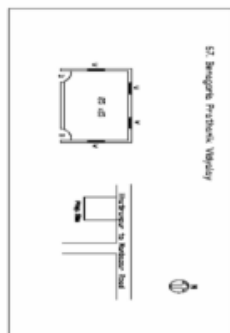

নির্বাচক নিবন্ধন আধিকারিকের স্বাক্ষর

Nazri Naksha

Google Map View

Polling Station Building Front View

Polling Station Front View

Cad View

Key MAP View

বিধানসভা নির্বাচনকেন্দ্রের নং, নাম : 249-রানীবাথ  
ভাগ নং, নাম : 1-উগানপাথর(আংশিক)