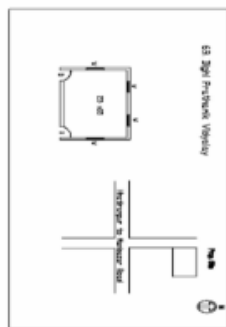

নির্বাচক নিবন্ধন আধিকারিকের স্বাক্ষর

Nazri Naksha

Google Map View

Polling Station Building Front View

Polling Station Front View

Cad View

Key MAP View

| | | | | | |
|--|--------------------------------|---|--------------------------------|--|--------------------------------|
| 1 নাম : পদ্মাবতী কুস্তকার স্বামীর নাম: স্বামীপদ কুস্তকার বাড়ির নং : n0050 বয়স : 64 লিঙ্গ : মহিলা | HWW1091057 ফটো উপলব্ধ | 2 নাম : তুলসীবাবা কুস্তকার স্বামীর নাম: মধুসূদন কুস্তকার বাড়ির নং : n0049 বয়স : 64 লিঙ্গ : মহিলা | WB/36/247/285054 ফটো উপলব্ধ | 3 নাম : মধুসূদন কুস্তকার পিতার নাম: দেবেন্দ্র কুস্তকার বাড়ির নং : n0049 বয়স : 71 লিঙ্গ : পুরুষ | WB/36/247/285654 ফটো উপলব্ধ |
| 4 নাম : বাদল কুস্তকার পিতার নাম: শ্যামাপদ কুস্তকার বাড়ির নং : n0049 বয়স : 76 লিঙ্গ : পুরুষ | WB/36/247/285208 ফটো উপলব্ধ | 5 নাম : গোলক কুস্তকার পিতার নাম: বিধান কুস্তকার বাড়ির নং : n0019 বয়স : 30 লিঙ্গ : পুরুষ | NVP1585314 ফটো উপলব্ধ | 6 নাম : যামিনি কুস্তকার স্বামীর নাম: বিধান কুস্তকার বাড়ির নং : n0019 বয়স : 52 লিঙ্গ : মহিলা | WB/36/247/285257 ফটো উপলব্ধ |
| 7 নাম : বিধান কুস্তকার পিতার নাম: জ্যোতি কুস্তকার বাড়ির নং : n0019 বয়স : 57 লিঙ্গ : পুরুষ | WB/36/247/285603 ফটো উপলব্ধ | 8 নাম : উষারানী কুস্তকার স্বামীর নাম: জ্যোতি কুস্তকার বাড়ির নং : n0019 বয়স : 72 লিঙ্গ : মহিলা | WB/36/247/285255 ফটো উপলব্ধ | 9 নাম : জ্যোৎস্না কুস্তকার স্বামীর নাম: স্বপন কুস্তকার বাড়ির নং : n0018 বয়স : 36 লিঙ্গ : মহিলা | NVP1170471 ফটো উপলব্ধ |
| 10 নাম : স্বপন কুস্তকার পিতার নাম: পদালোচন কুস্তকার বাড়ির নং : n0018 বয়স : 40 লিঙ্গ : পুরুষ | HWW2596328 ফটো উপলব্ধ | 11 নাম : জবা কুস্তকার পিতার নাম: মহাদেব কুস্তকার বাড়ির নং : n0018 বয়স : 73 লিঙ্গ : মহিলা | HWW2258077 ফটো উপলব্ধ | 12 নাম : বরুণ কুস্তকার পিতার নাম: নন্দলাল কুস্তকার বাড়ির নং : n0010 বয়স : 36 লিঙ্গ : পুরুষ | HWW2596088 ফটো উপলব্ধ |
| 13 নাম : অরুণ কুস্তকার পিতার নাম: নন্দলাল কুস্তকার বাড়ির নং : n0010 বয়স : 41 লিঙ্গ : পুরুষ | HWW2596344 ফটো উপলব্ধ | 14 নাম : বিষ্ণুপ্রিয়া কুস্তকার স্বামীর নাম: নন্দলাল কুস্তকার বাড়ির নং : n0010 বয়স : 62 লিঙ্গ : মহিলা | WB/36/247/285383 ফটো উপলব্ধ | 15 নাম : নন্দলাল কুস্তকার পিতার নাম: শ্যামাপদ কুস্তকার বাড়ির নং : n0010 বয়স : 67 লিঙ্গ : পুরুষ | WB/36/247/285262 ফটো উপলব্ধ |
| 16 নাম : শ্যামলী কুস্তকার স্বামীর নাম: বিপদ কুস্তকার বাড়ির নং : n0010 বয়স : 37 লিঙ্গ : মহিলা | HWW2596336 ফটো উপলব্ধ | 17 নাম : বিপদ কুস্তকার পিতার নাম: শ্যামাপদ কুস্তকার বাড়ির নং : n0010 বয়স : 57 লিঙ্গ : পুরুষ | HWW1091016 ফটো উপলব্ধ | 18 নাম : তাপস কুস্তকার পিতার নাম: নিতাই কুস্তকার বাড়ির নং : n0009 বয়স : 30 লিঙ্গ : পুরুষ | NVP1585215 ফটো উপলব্ধ |
| 19 নাম : রামকৃষ্ণ কুস্তকার পিতার নাম: নিতাই কুস্তকার বাড়ির নং : n0009 বয়স : 35 লিঙ্গ : পুরুষ | NVP1234038 ফটো উপলব্ধ | 20 নাম : কল্যাণী কুস্তকার স্বামীর নাম: নিতাই কুস্তকার বাড়ির নং : n0009 বয়স : 55 লিঙ্গ : মহিলা | HWW1090034 ফটো উপলব্ধ | 21 নাম : নিতাই কুস্তকার পিতার নাম: বীরু কুস্তকার বাড়ির নং : n0009 বয়স : 58 লিঙ্গ : পুরুষ | WB/36/247/285386 ফটো উপলব্ধ |
| 22 নাম : পূর্ণিমা কুস্তকার স্বামীর নাম: ধনঞ্জয় কুস্তকার বাড়ির নং : n0008 বয়স : 39 লিঙ্গ : মহিলা | HWW2596385 ফটো উপলব্ধ | 23 নাম : ধনঞ্জয় কুস্তকার পিতার নাম: গুরাই কুস্তকার বাড়ির নং : n0008 বয়স : 49 লিঙ্গ : পুরুষ | HWW1560259 ফটো উপলব্ধ | 24 নাম : মানিক কুস্তকার পিতার নাম: ফাগুলাল কুস্তকার বাড়ির নং : n0008 বয়স : 34 লিঙ্গ : পুরুষ | NVP1392216 ফটো উপলব্ধ |
| 25 নাম : ফাগুলাল কুস্তকার পিতার নাম: গুরাই কুস্তকার বাড়ির নং : n0008 বয়স : 55 লিঙ্গ : পুরুষ | WB/36/247/285562 ফটো উপলব্ধ | 26 নাম : পুটুবালা কুস্তকার স্বামীর নাম: গুরাই কুস্তকার বাড়ির নং : n0008 বয়স : 73 লিঙ্গ : মহিলা | WB/36/247/285385 ফটো উপলব্ধ | 27 নাম : ভানু কুস্তকার পিতার নাম: পবন কুস্তকার বাড়ির নং : n0007 বয়স : 35 লিঙ্গ : পুরুষ | NVP1234004 ফটো উপলব্ধ |
| 28 নাম : তাপসী কুস্তকার স্বামীর নাম: হলধর কুস্তকার বাড়ির নং : n0007 বয়স : 32 লিঙ্গ : মহিলা | NVP1585405 ফটো উপলব্ধ | 29 নাম : হলধর কুস্তকার পিতার নাম: পবন কুস্তকার বাড়ির নং : n0007 বয়স : 39 লিঙ্গ : পুরুষ | NVP1170414 ফটো উপলব্ধ | 30 নাম : পবন কুস্তকার পিতার নাম: গুরাই কুস্তকার বাড়ির নং : n0007 বয়স : 60 লিঙ্গ : পুরুষ | WB/36/247/285536 ফটো উপলব্ধ |