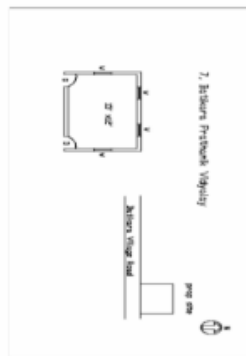

নির্বাচক নিবন্ধন আধিকারিকের স্বাক্ষর

Nazri Naksha

Google Map View

Polling Station Building Front View

Polling Station Front View

Cad View

Key MAP View

বিধানসভা নির্বাচনকেন্দ্রের নং, নাম : 249-রানীবাথ
ভাগ নং, নাম : 1-বাতি করা